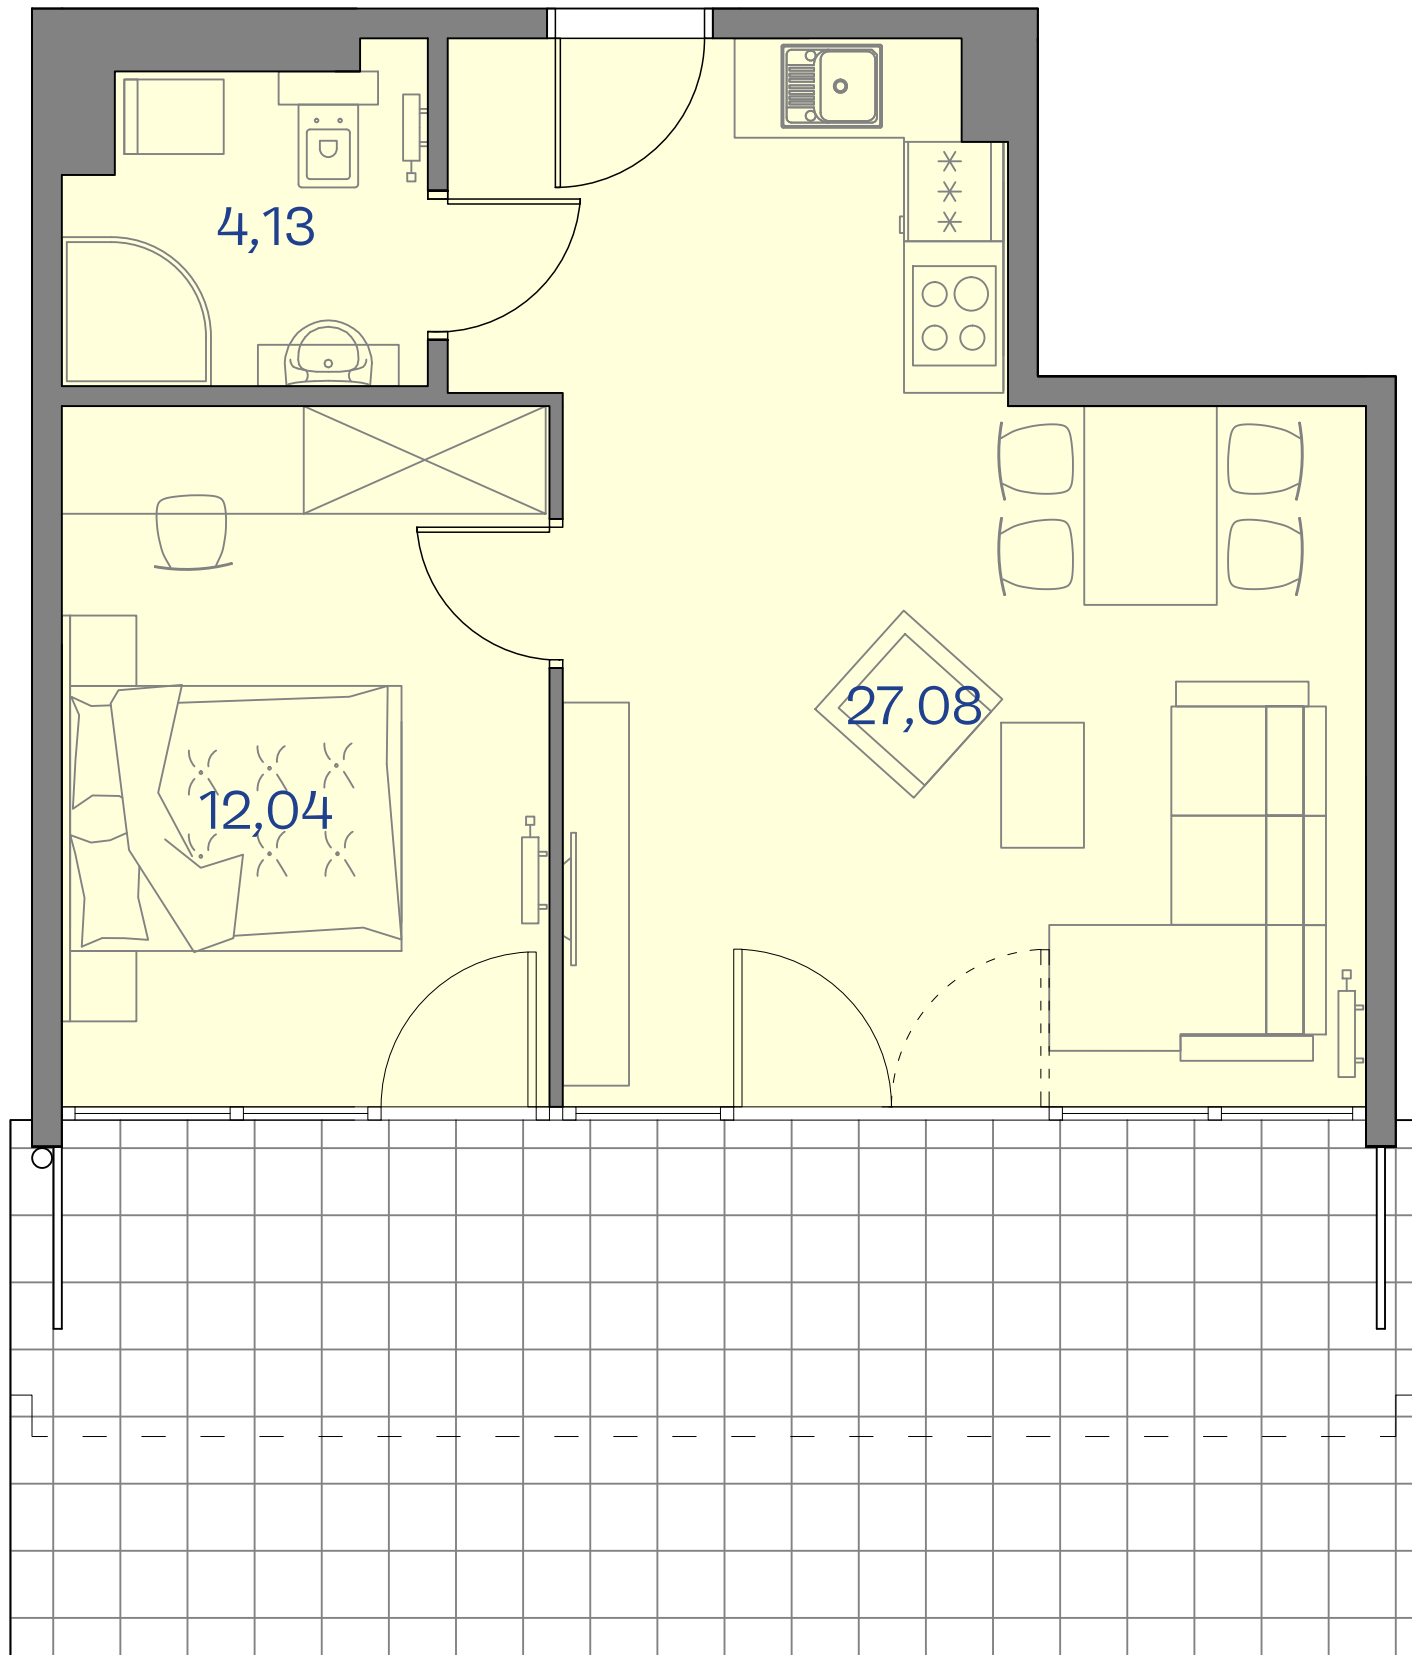

CETNIEWO
OSADA®

PROPONOWANA ARANŻACJA LOKALU

Władysławowo
ul. Harcerska

B15

POWIERZCHNIA	43,25 m ²
TARAS	24,80 m ²
KONDYGNACJA	0
Powierzchnia obliczana zgodnie z PN-ISO 9836:1997	