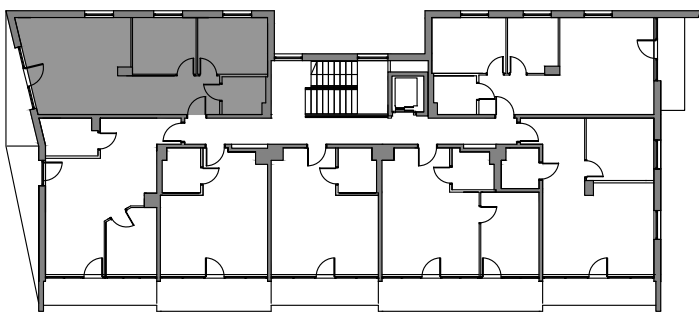

CETNIEWO
OSADA®

PROPONOWANA ARANŻACJA LOKALU

Władysławowo
ul. Harcerska

B41

POWIERZCHNIA 56,62 m²
BALKON 5,01 m²
PIĘTRO +3
Powierzchnia obliczana zgodnie z PN-ISO 9836:1997