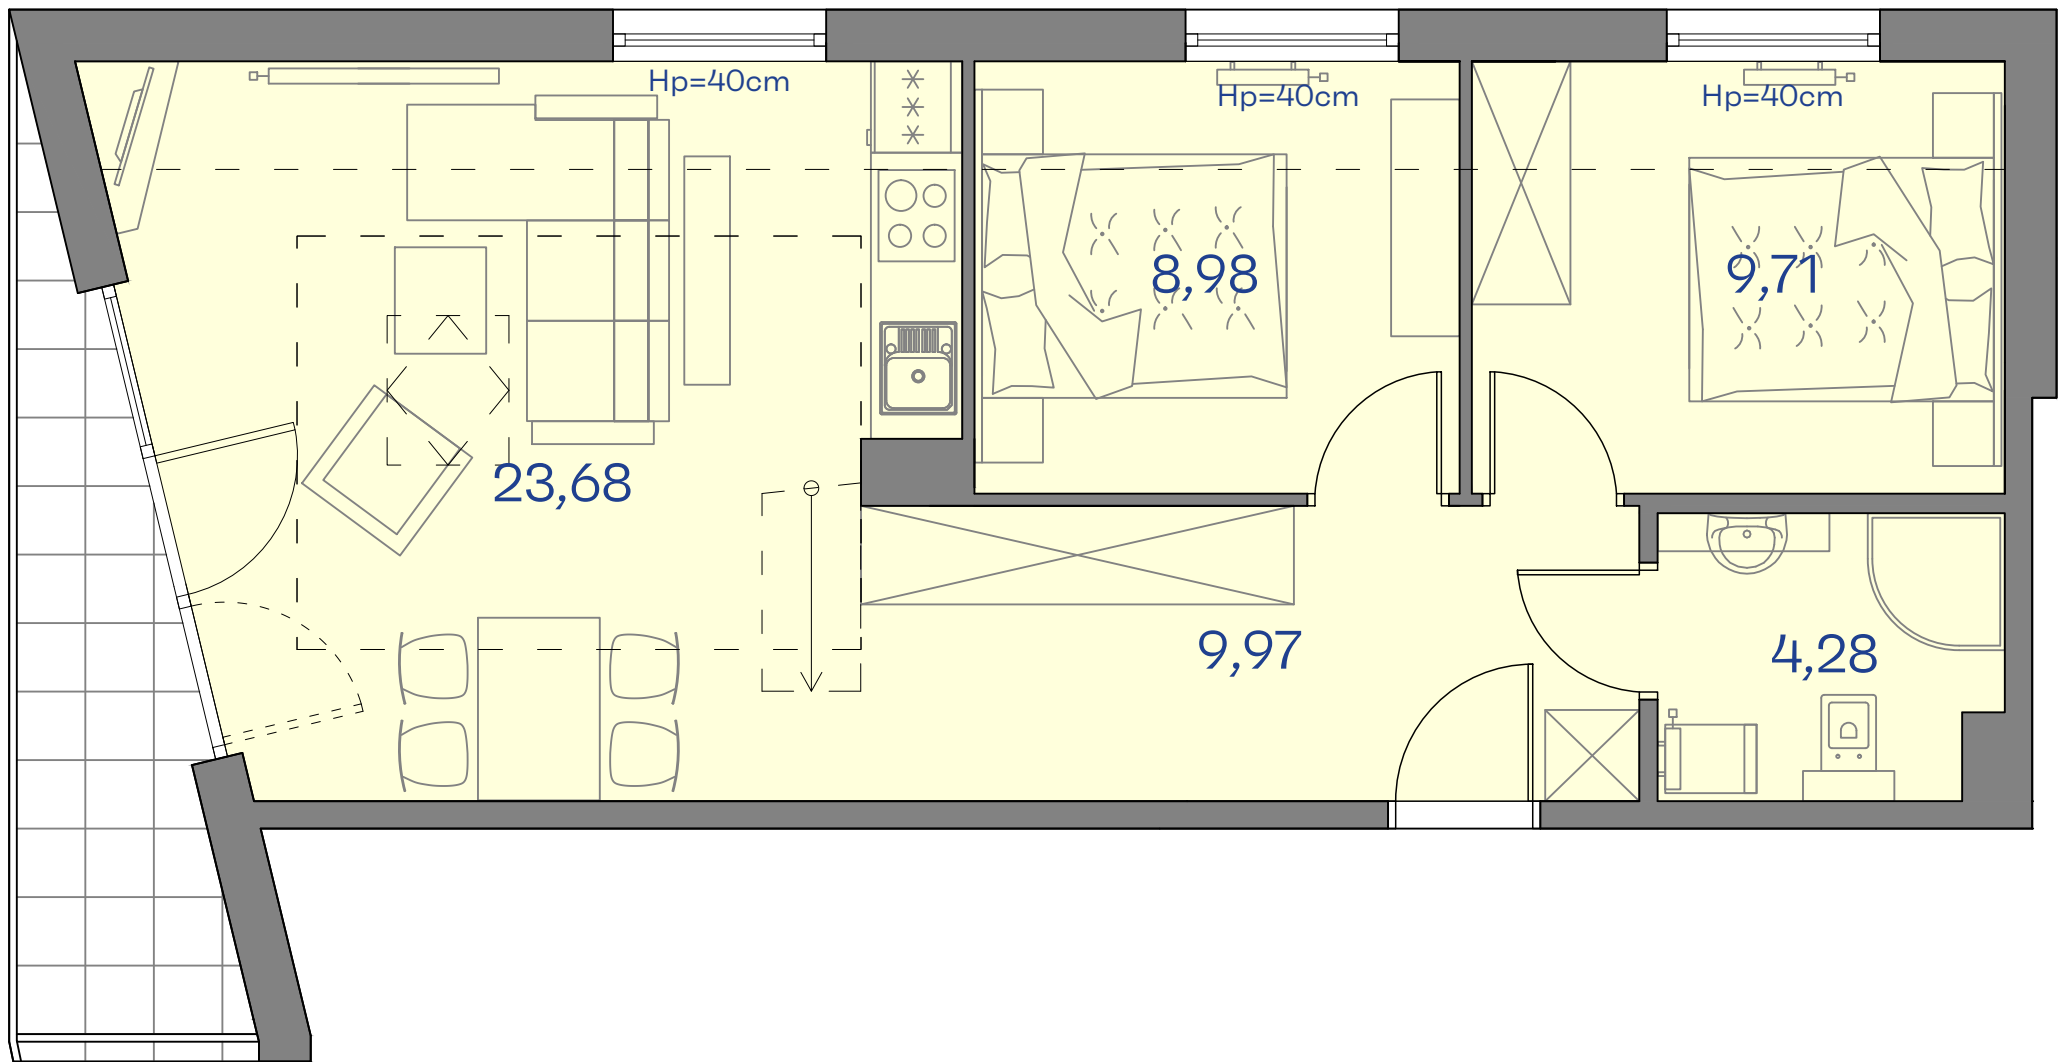

CETNIEWO
OSADA®

PROPONOWANA ARANŻACJA LOKALU

Władysławowo
ul. Harcerska

B41

POWIERZCHNIA 56,62 m²
BALKON 5,01 m²
PIĘTRO +3
Powierzchnia obliczana zgodnie z PN-ISO 9836:1997