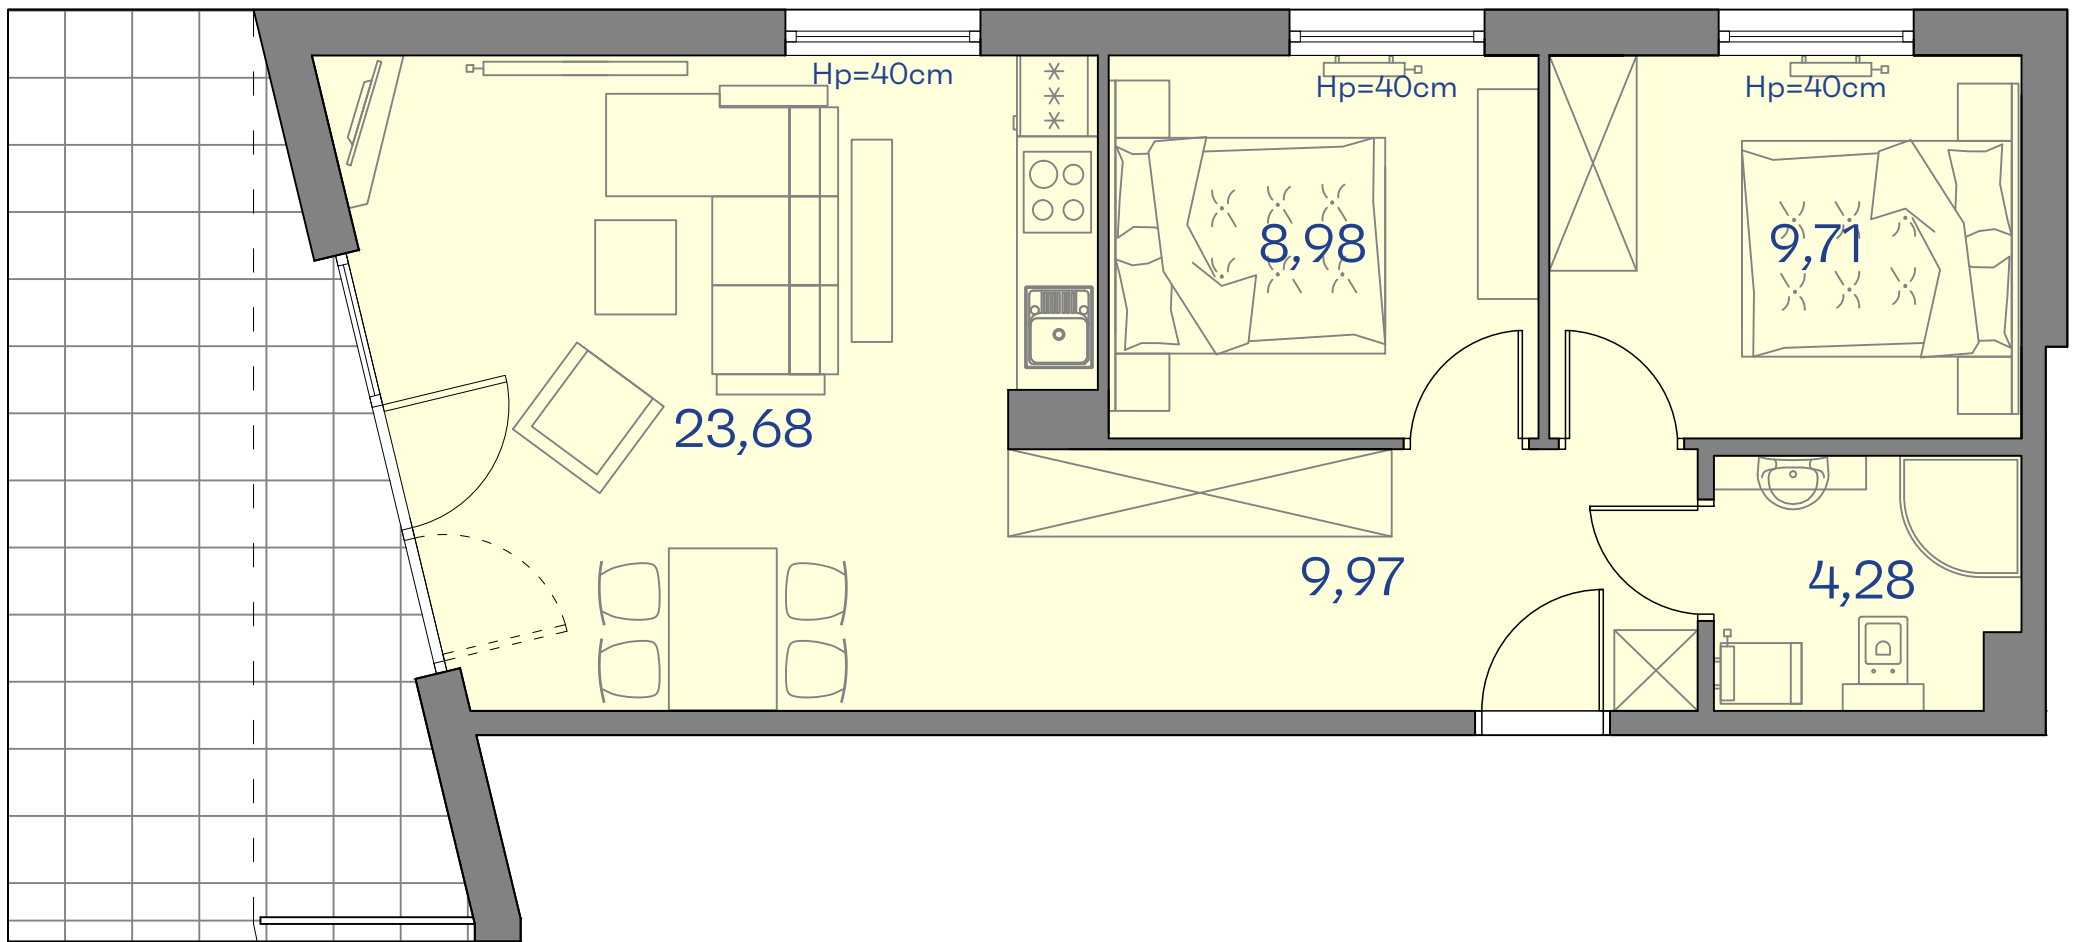

CETNIEWO  
OSADA®

PROPONOWANA ARANŻACJA LOKALU

Władysławowo  
ul. Harcerska

**B11**

POWIERZCHNIA	56,62 m <sup>2</sup>
TARAS	17,72 m <sup>2</sup>
KONDYGNACJA	0
Powierzchnia obliczana zgodnie z PN-ISO 9836:1997	