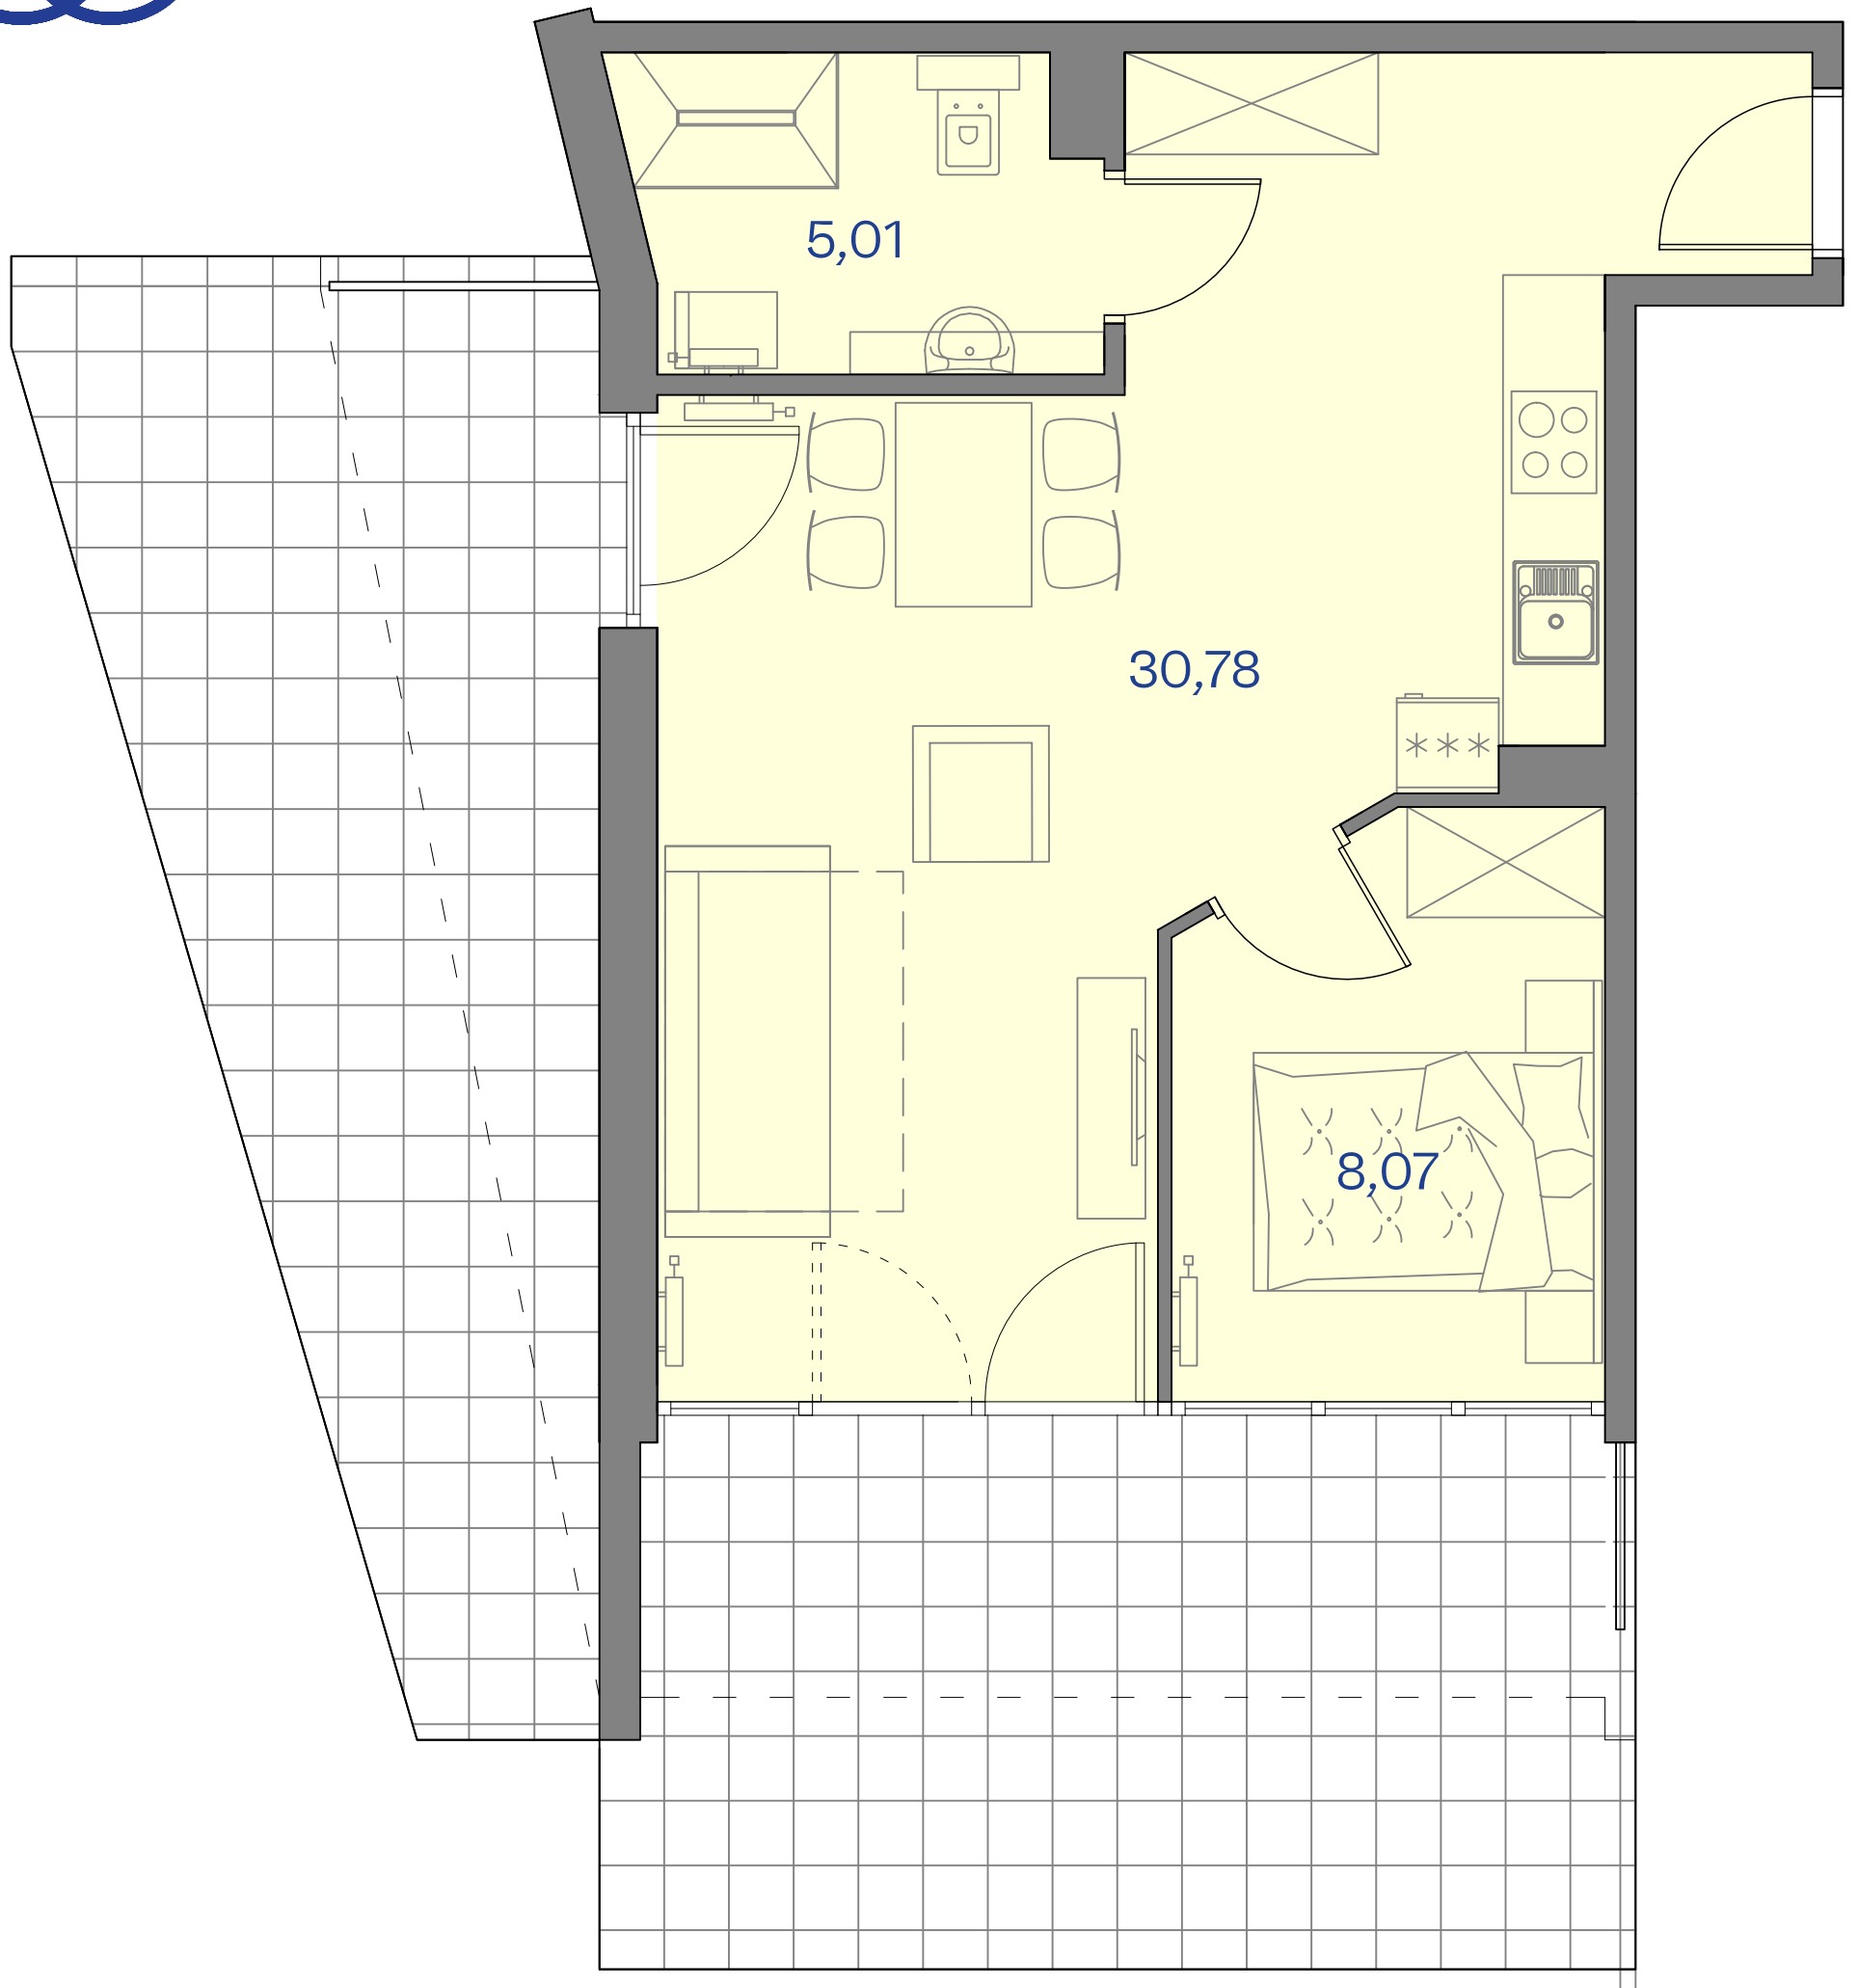

CETNIEWO
OSADA®

0 1 2 3m

PROPONOWANA ARANŻACJA LOKALU

Władysławowo
ul. Harcerska

B12

POWIERZCHNIA	43,86 m ²
TARAS	20,02 18,12 m ²
KONDYGNACJA	0
Powierzchnia obliczana zgodnie z PN-ISO 9836:1997	