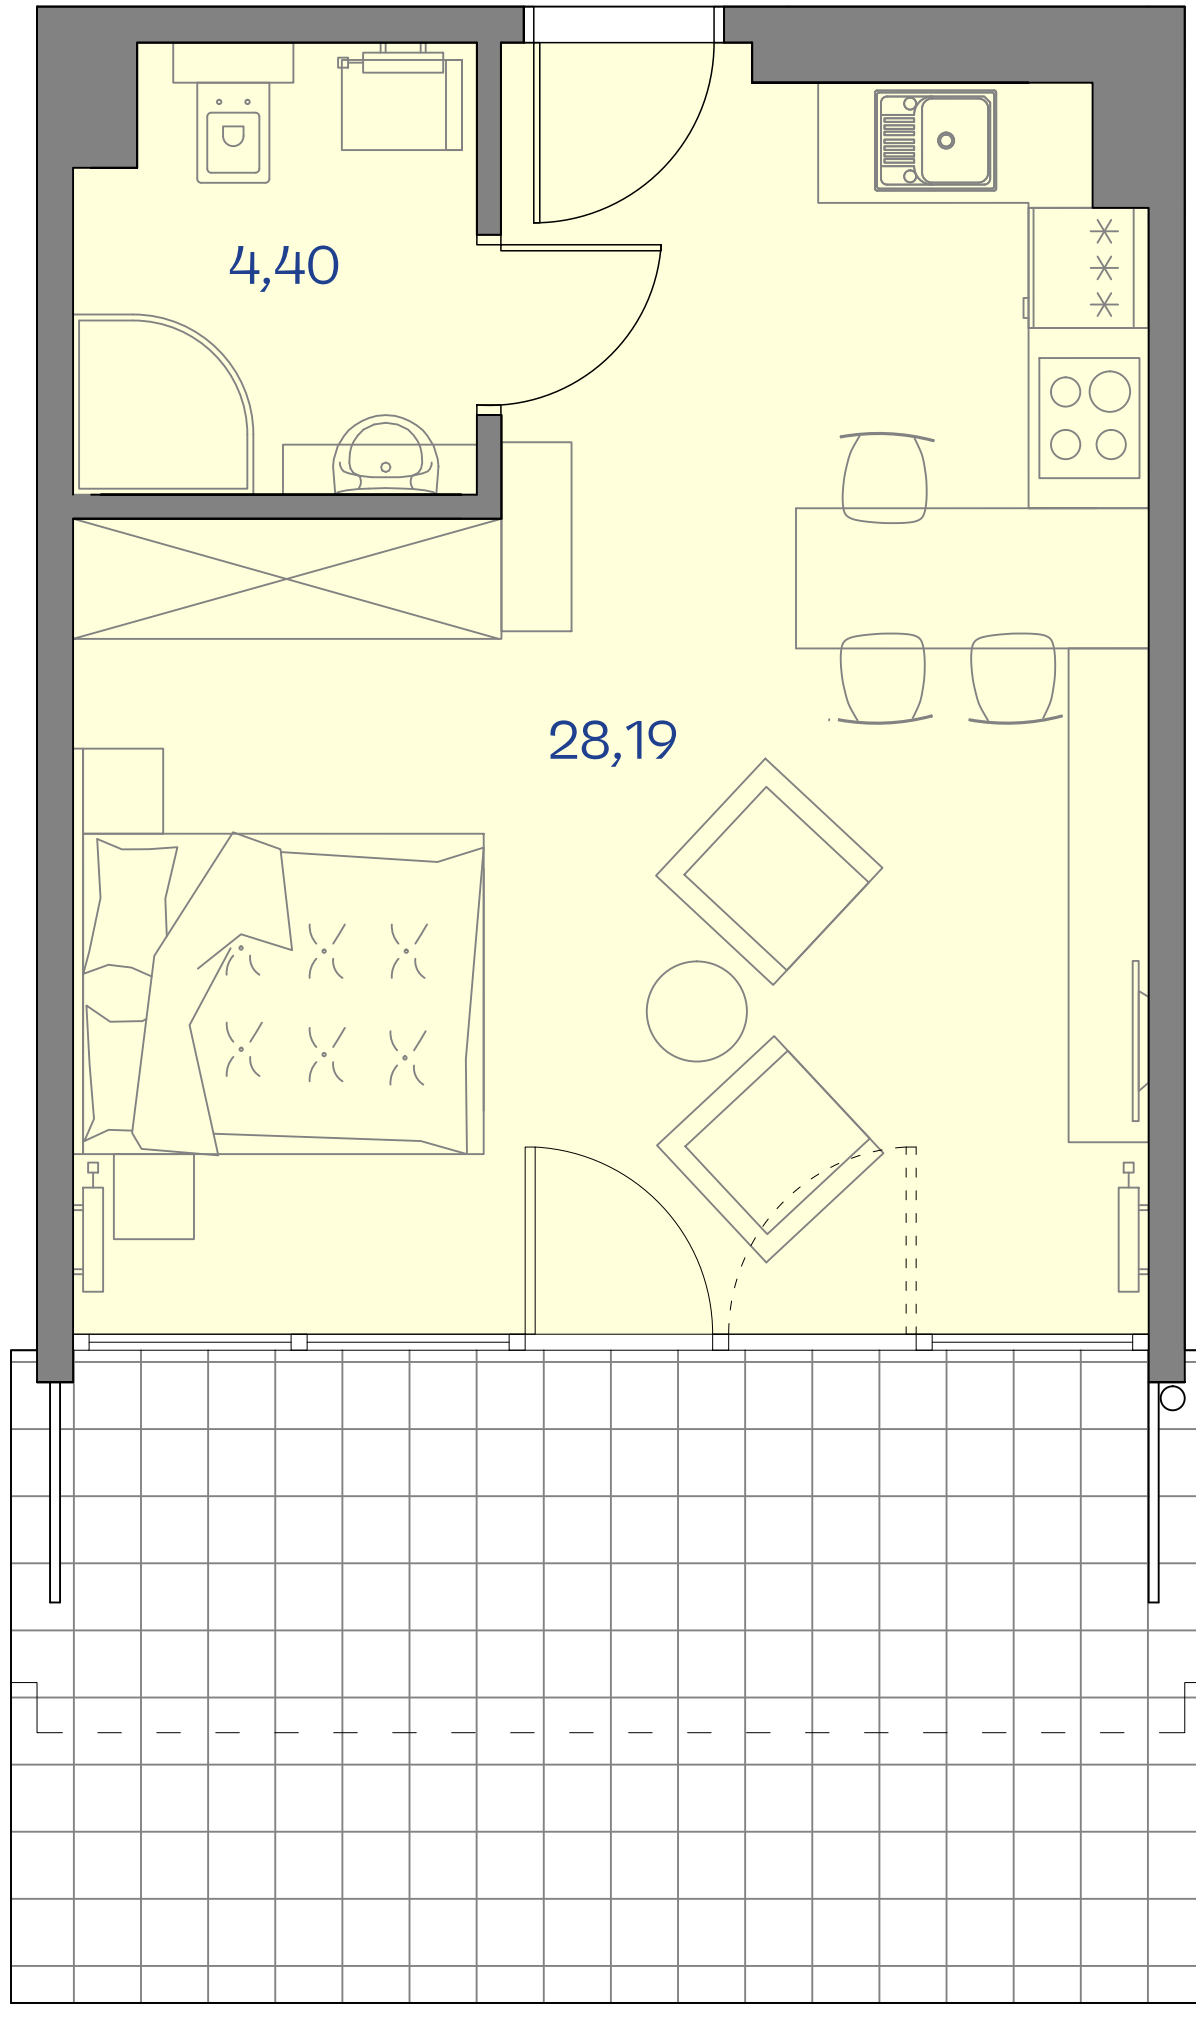

CETNIEWO
OSADA®

0 1 2 3m

PROPONOWANA ARANŻACJA LOKALU

Władysławowo
ul. Harcerska

B13

POWIERZCHNIA	32,59 m ²
TARAS	17,05 m ²
KONDYGNACJA	0
Powierzchnia obliczana zgodnie z PN-ISO 9836:1997	