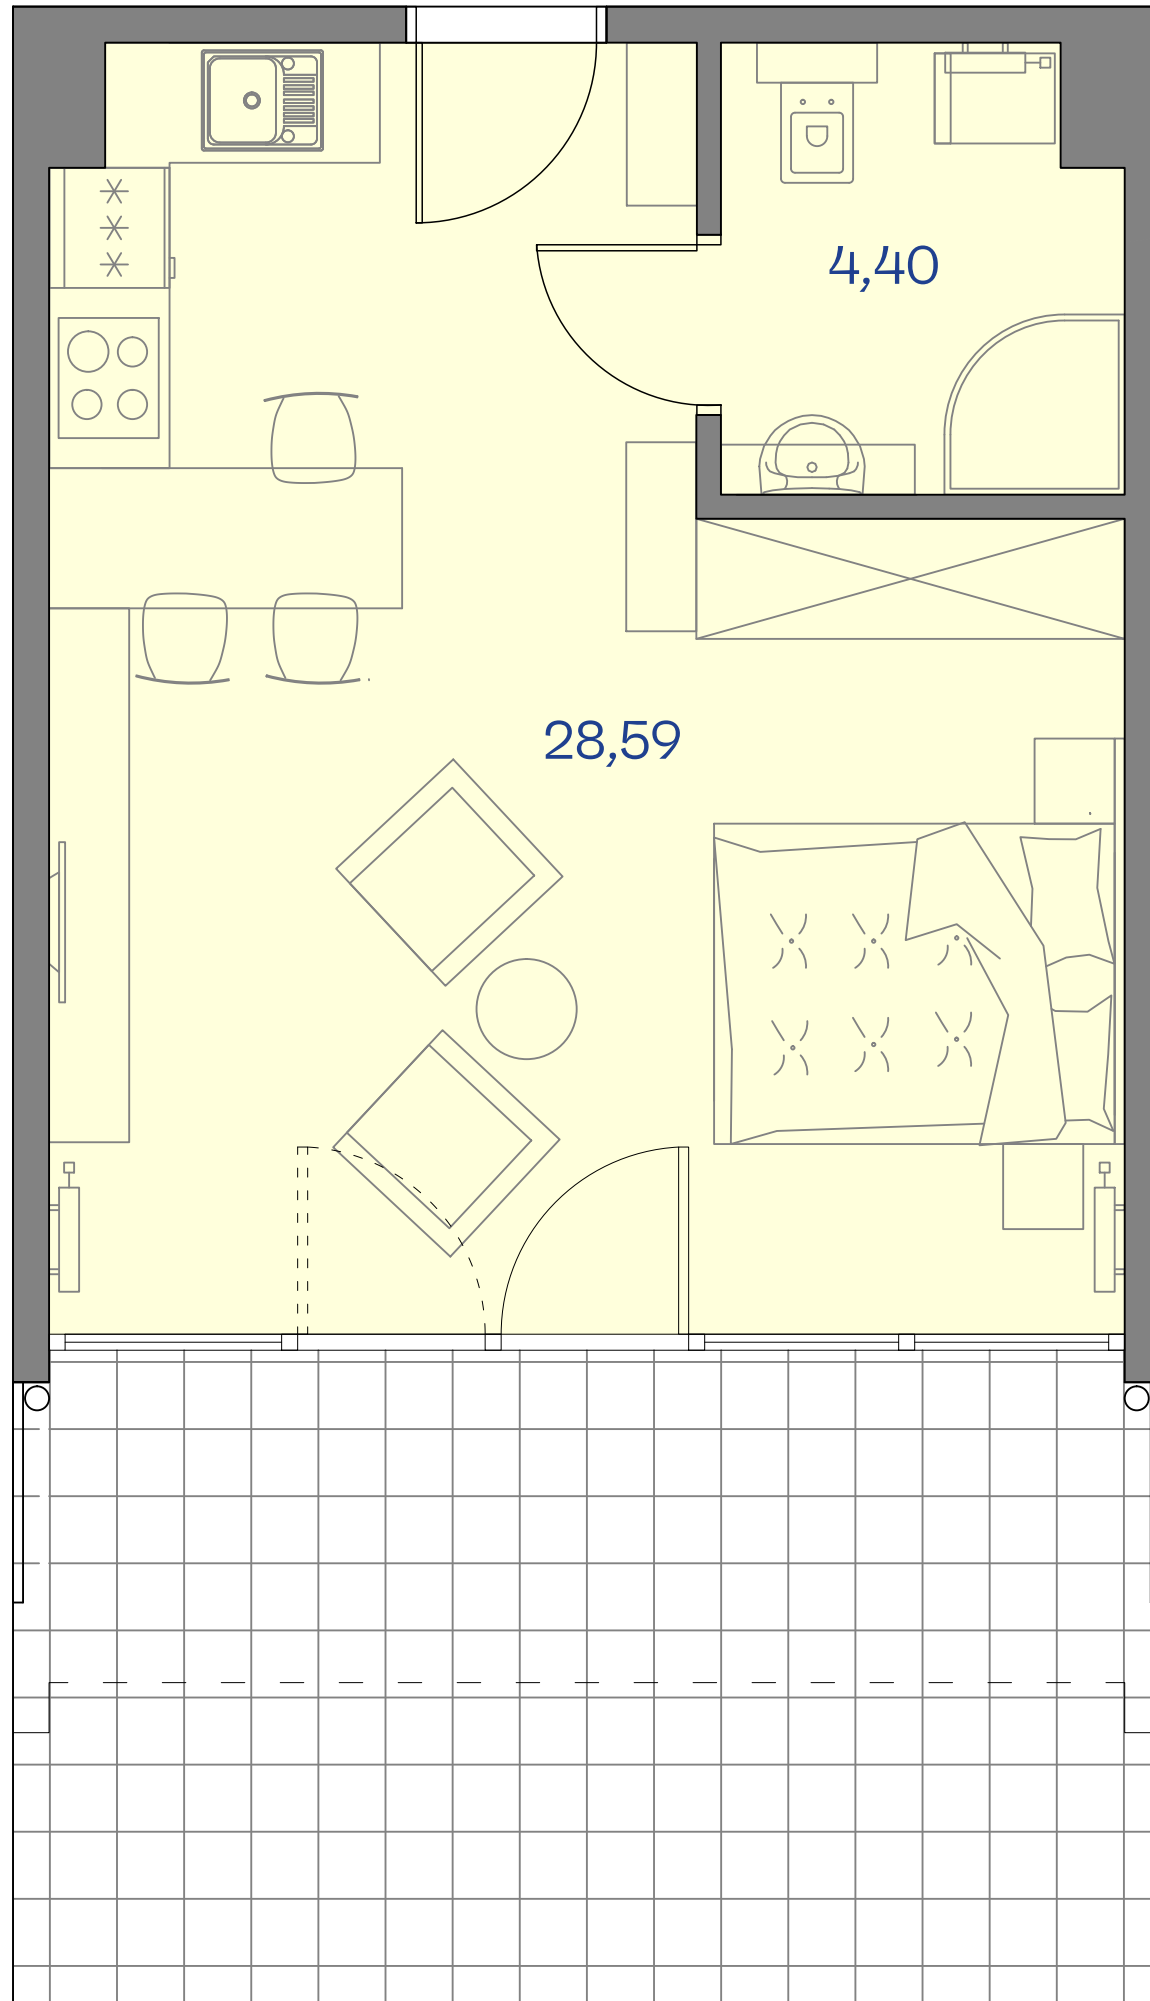

CETNIEWO  
OSADA®

PROPONOWANA ARANŻACJA LOKALU

Władysławowo  
ul. Harcerska

**B14**

POWIERZCHNIA	32,99 m <sup>2</sup>
TARAS	17,05 m <sup>2</sup>
KONDYGNACJA	0
Powierzchnia obliczana zgodnie z PN-ISO 9836:1997	