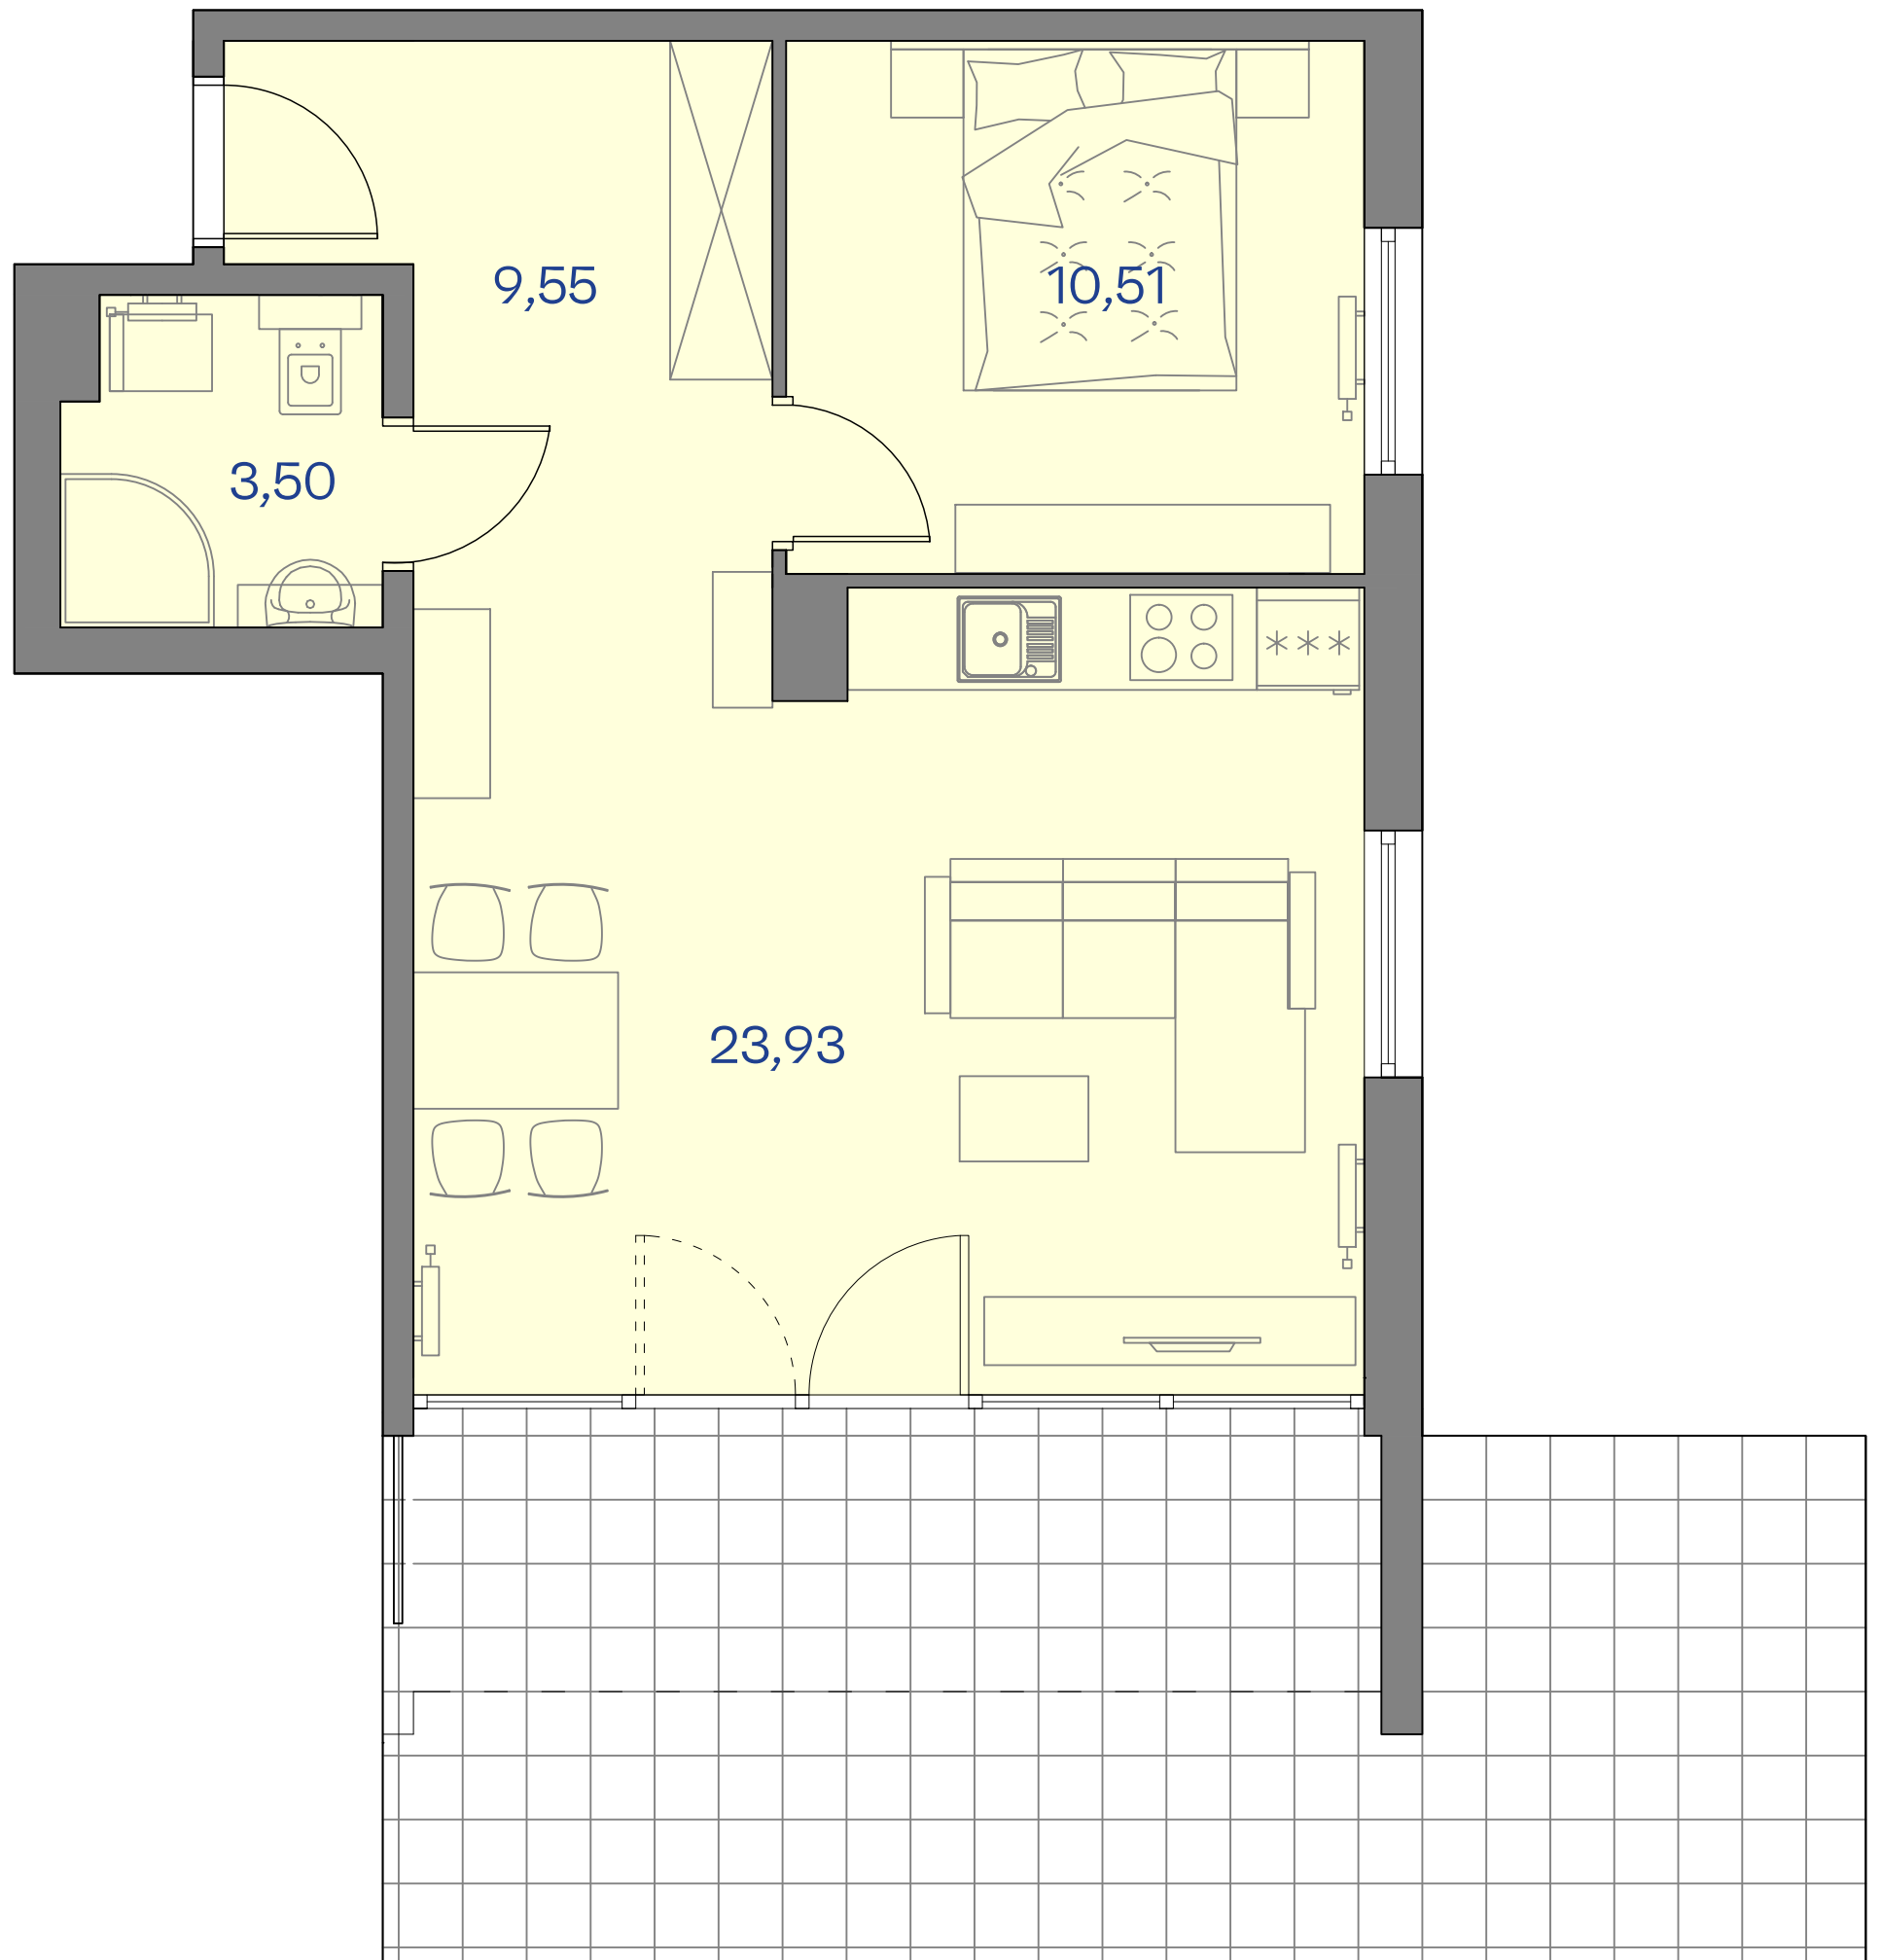

CETNIEWO  
OSADA®

PROPONOWANA ARANŻACJA LOKALU

Władysławowo  
ul. Harcerska

**B16**

POWIERZCHNIA	47,49 m <sup>2</sup>
TARAS	26,18 m <sup>2</sup>
KONDYGNACJA	0
Powierzchnia obliczana zgodnie z PN-ISO 9836:1997	