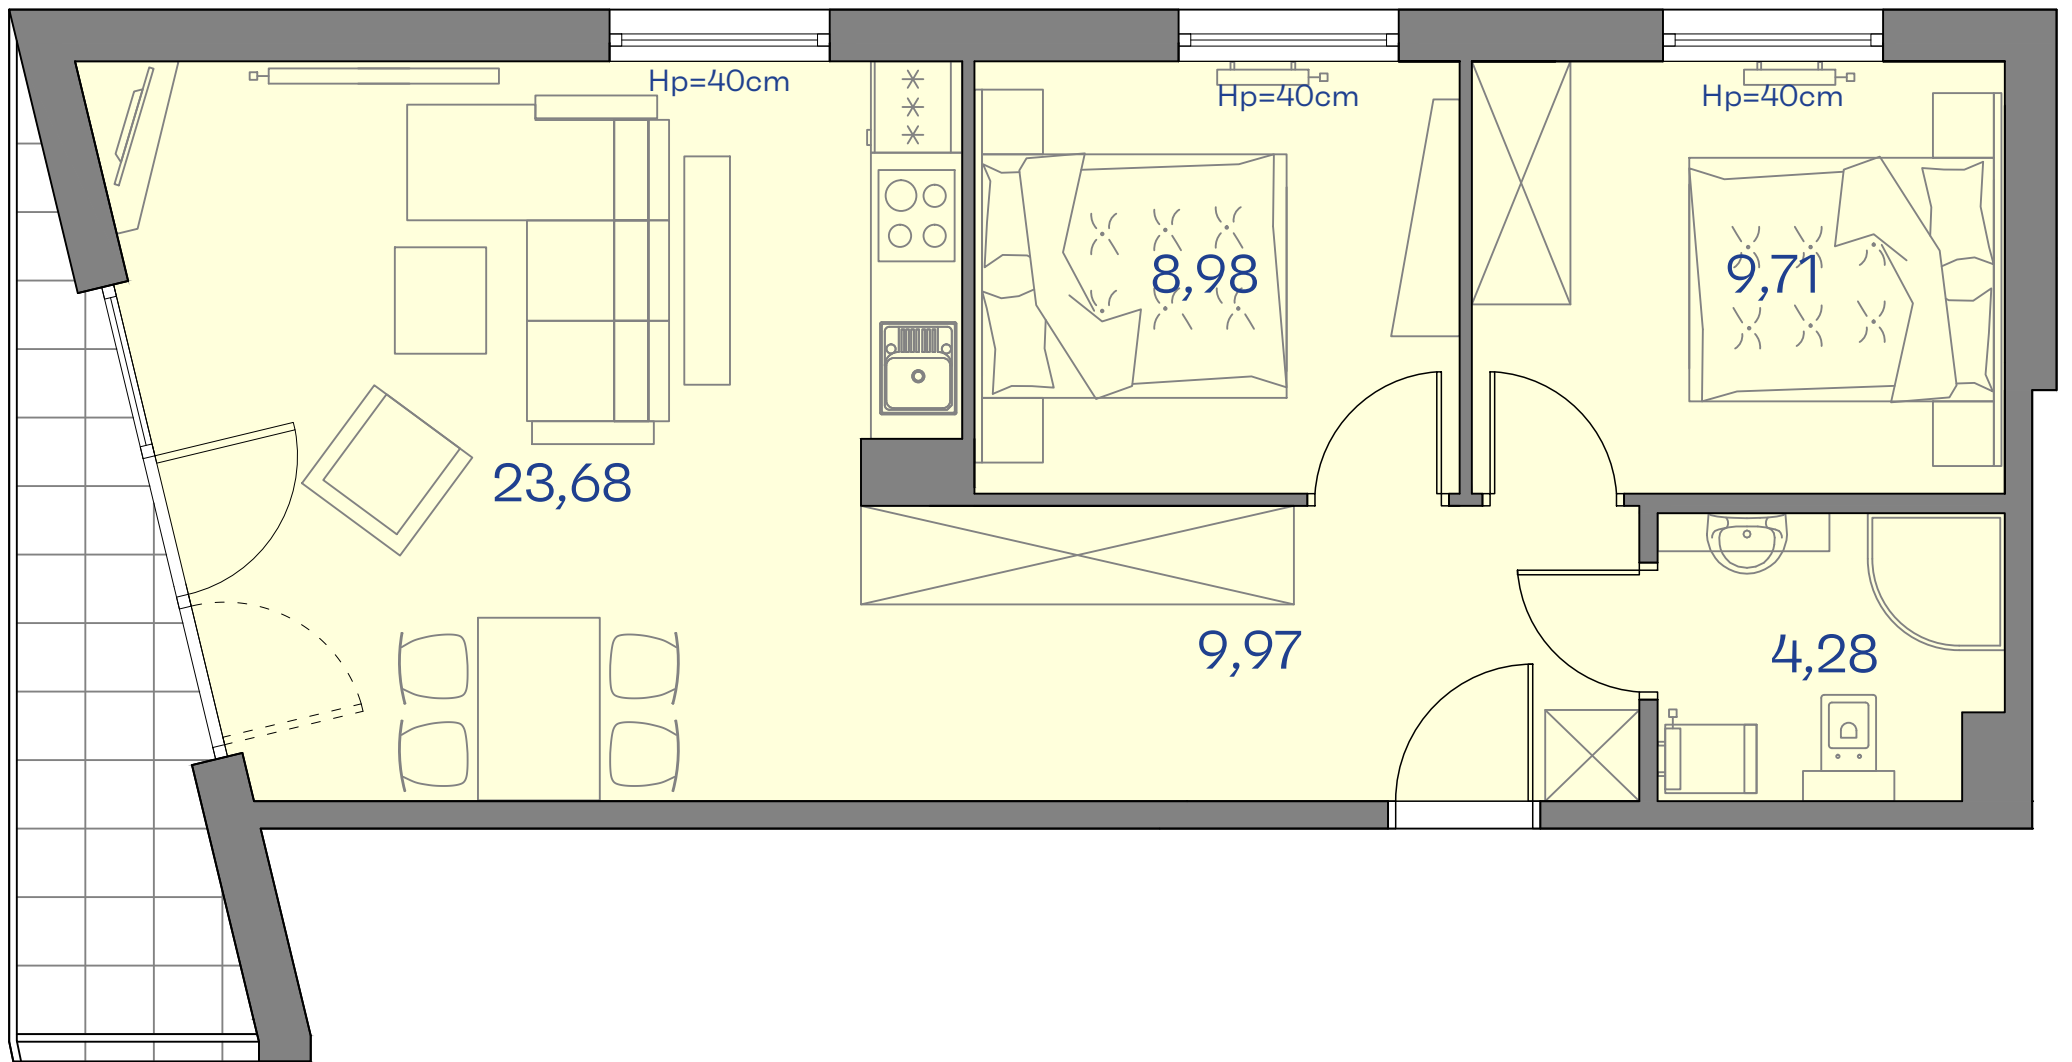

CETNIEWO  
OSADA®

PROPONOWANA ARANŻACJA LOKALU

Władysławowo  
ul. Harcerska

**B21**

POWIERZCHNIA 56,62 m<sup>2</sup>  
BALKON 5,01 m<sup>2</sup>  
PIĘTRO +1  
Powierzchnia obliczana zgodnie z PN-ISO 9836:1997