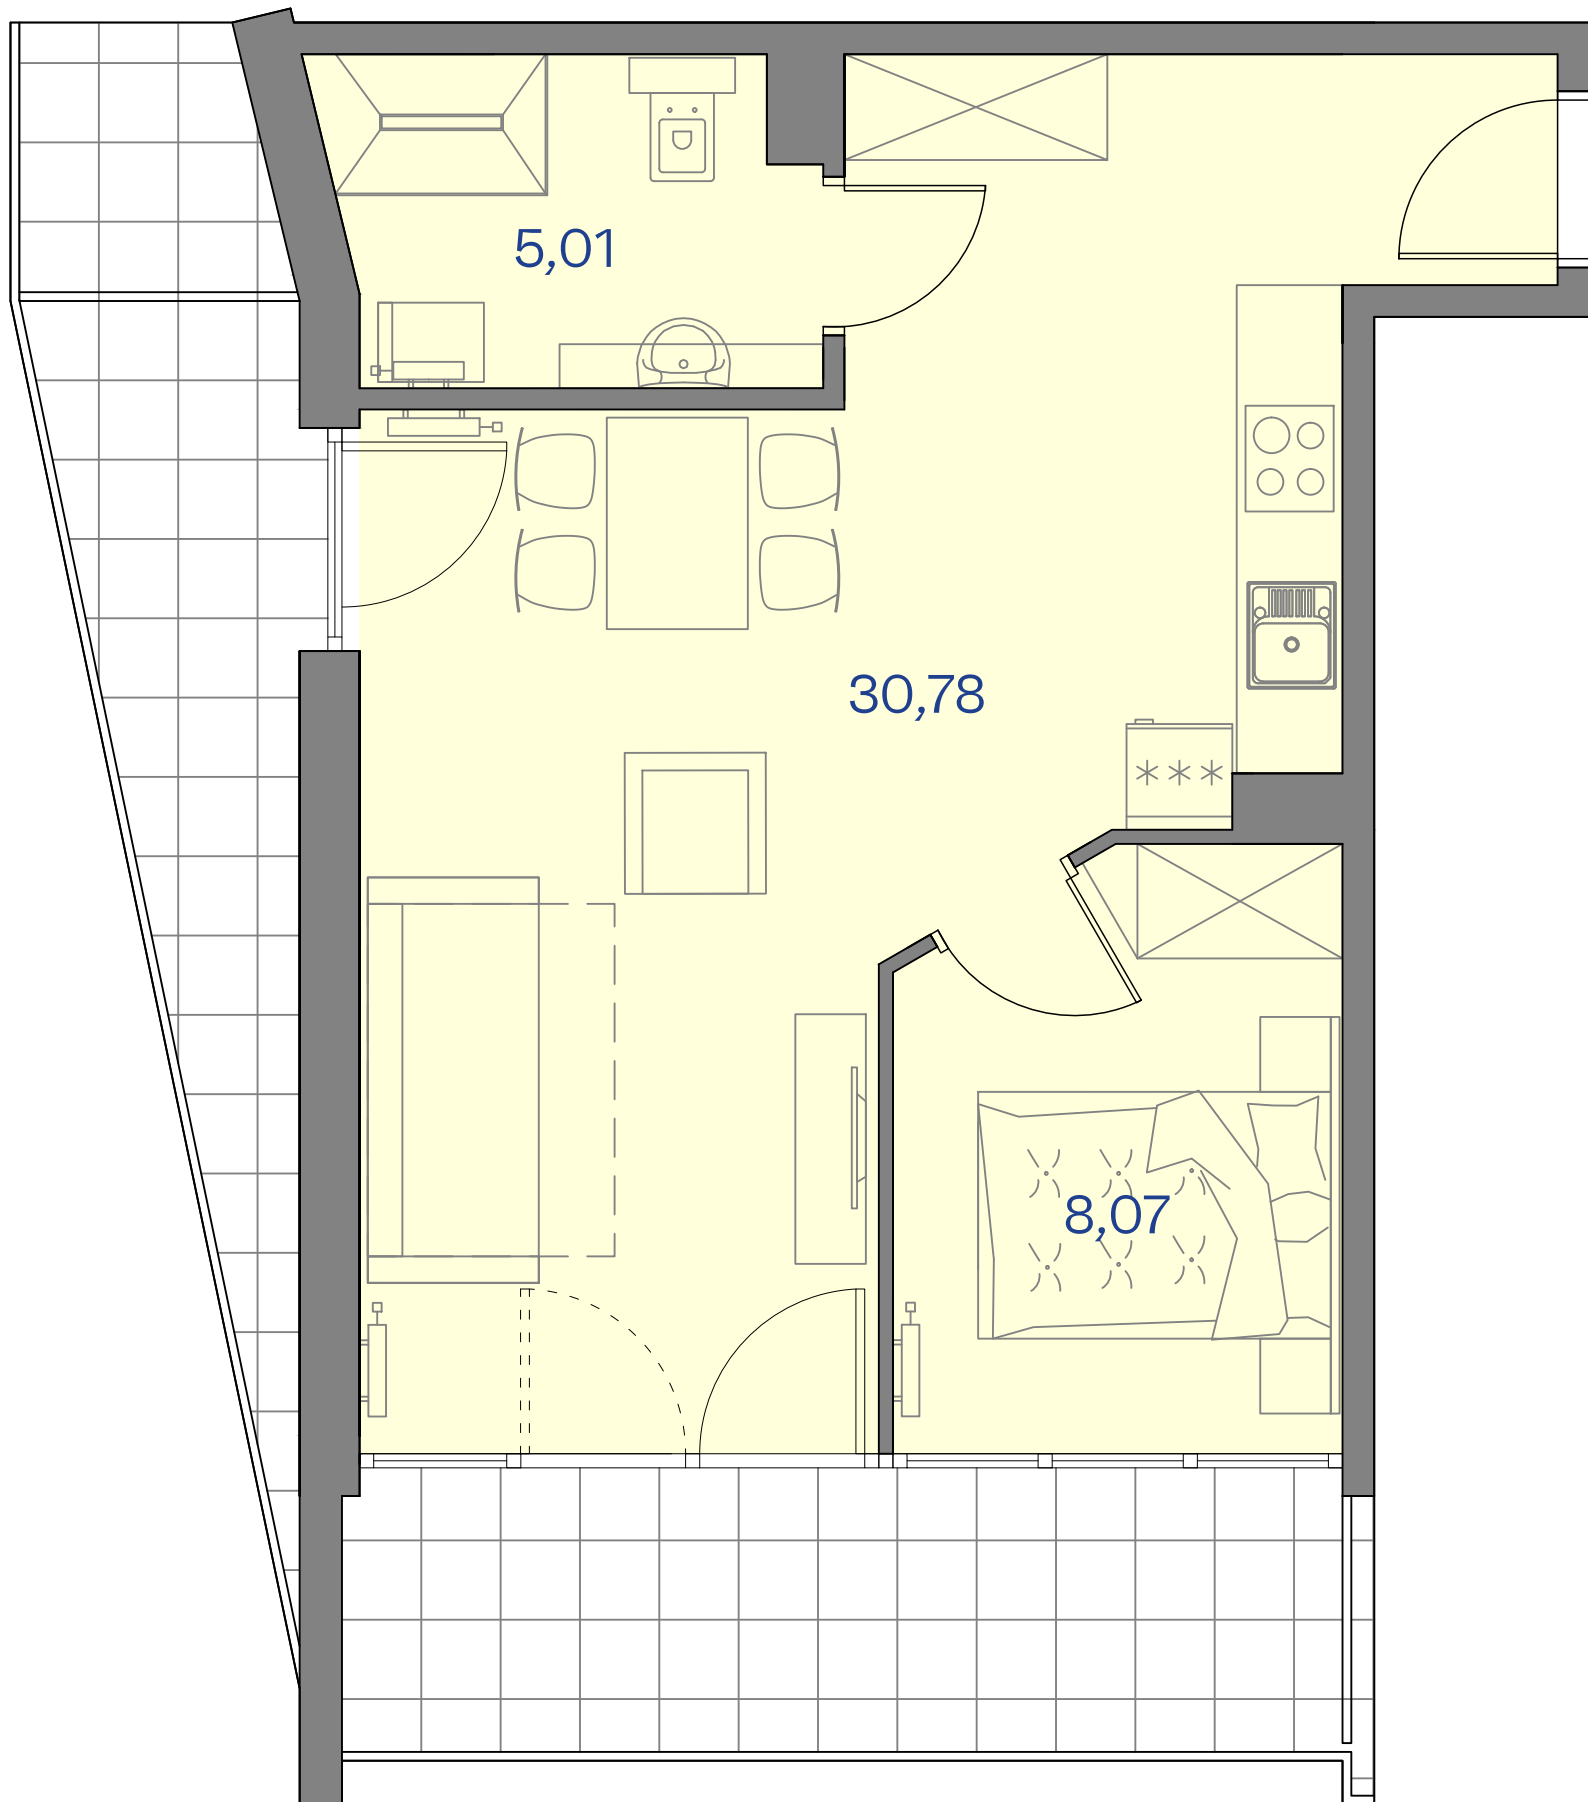

CETNIEWO
OSADA®

0 1 2 3m

PROPONOWANA ARANŻACJA LOKALU

Władysławowo
ul. Harcerska

B22

POWIERZCHNIA 43,86 m²
BALKON 5,91 8,22 m²
PIĘTRO +1
Powierzchnia obliczana zgodnie z PN-ISO 9836:1997