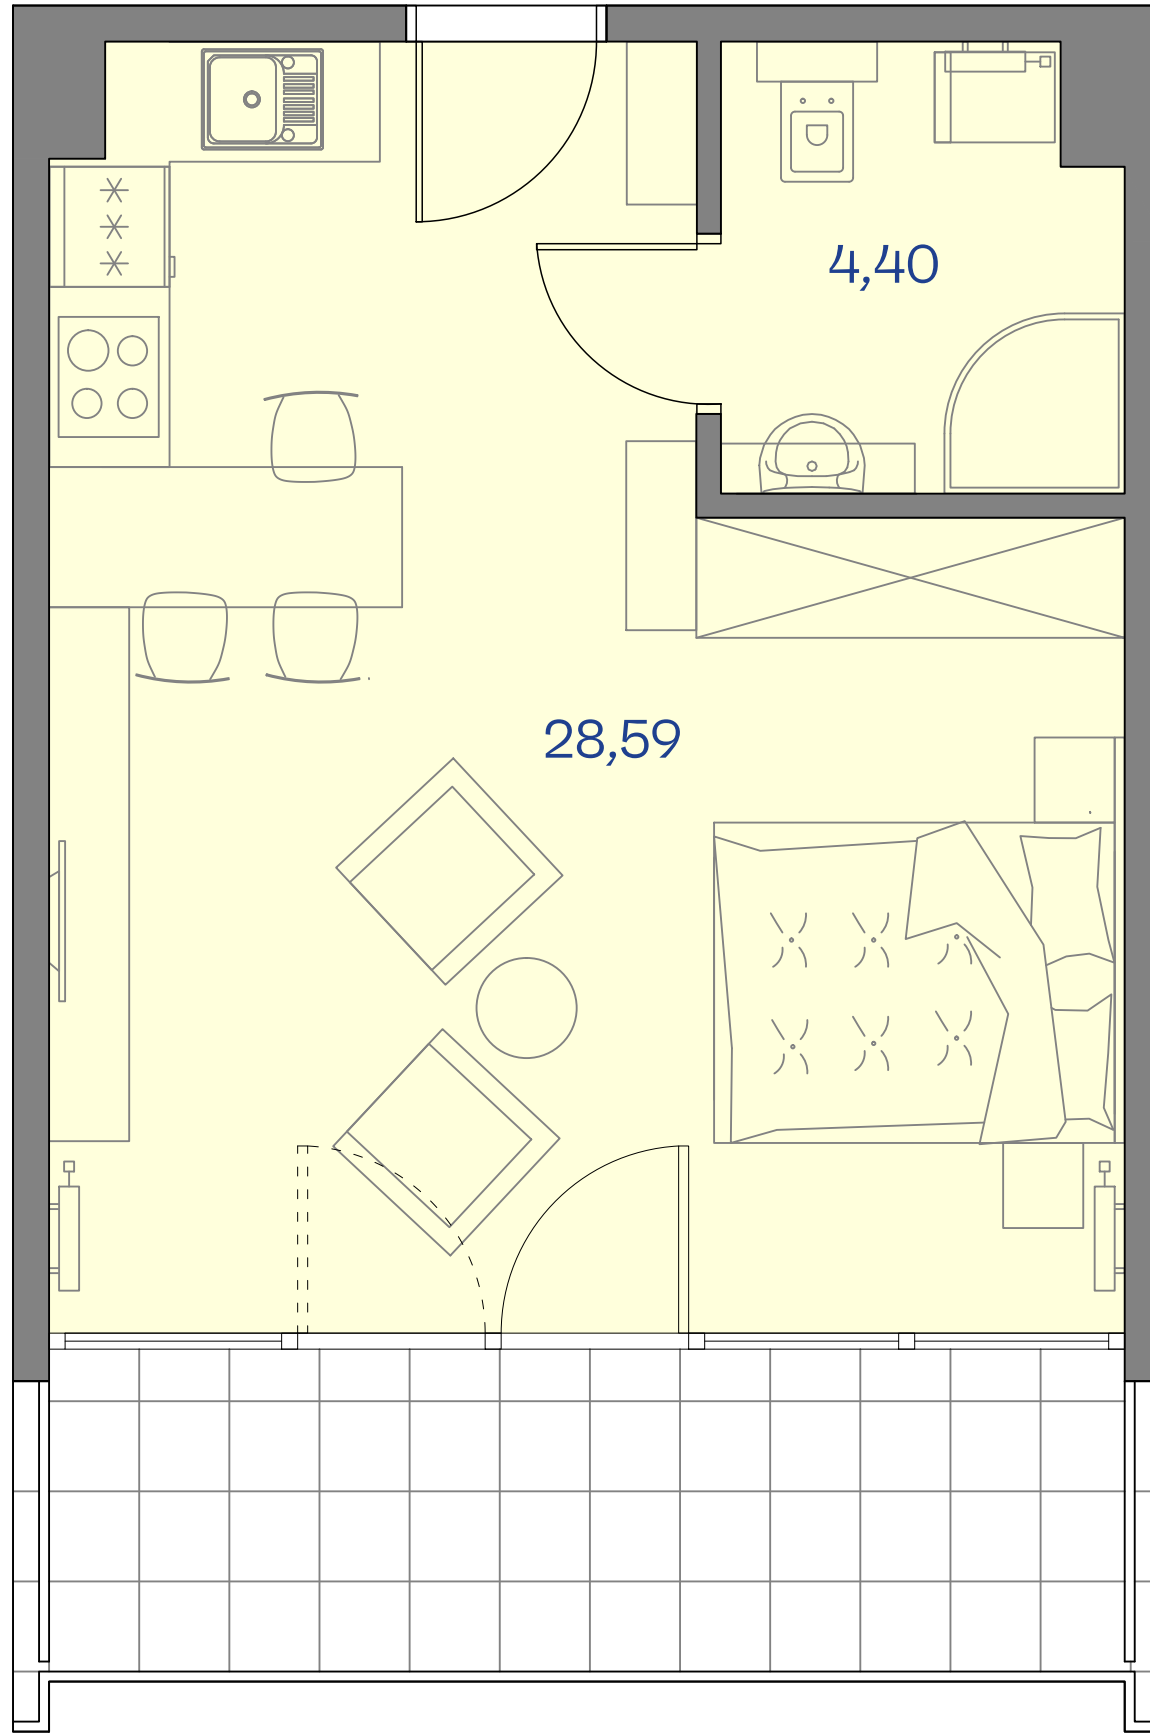

CETNIEWO
OSADA®

PROPONOWANA ARANŻACJA LOKALU

Władysławowo
ul. Harcerska

B24

POWIERZCHNIA	32,99 m ²
BALKON	7,78 m ²
PIĘTRO	+1
Powierzchnia obliczana zgodnie z PN-ISO 9836:1997	