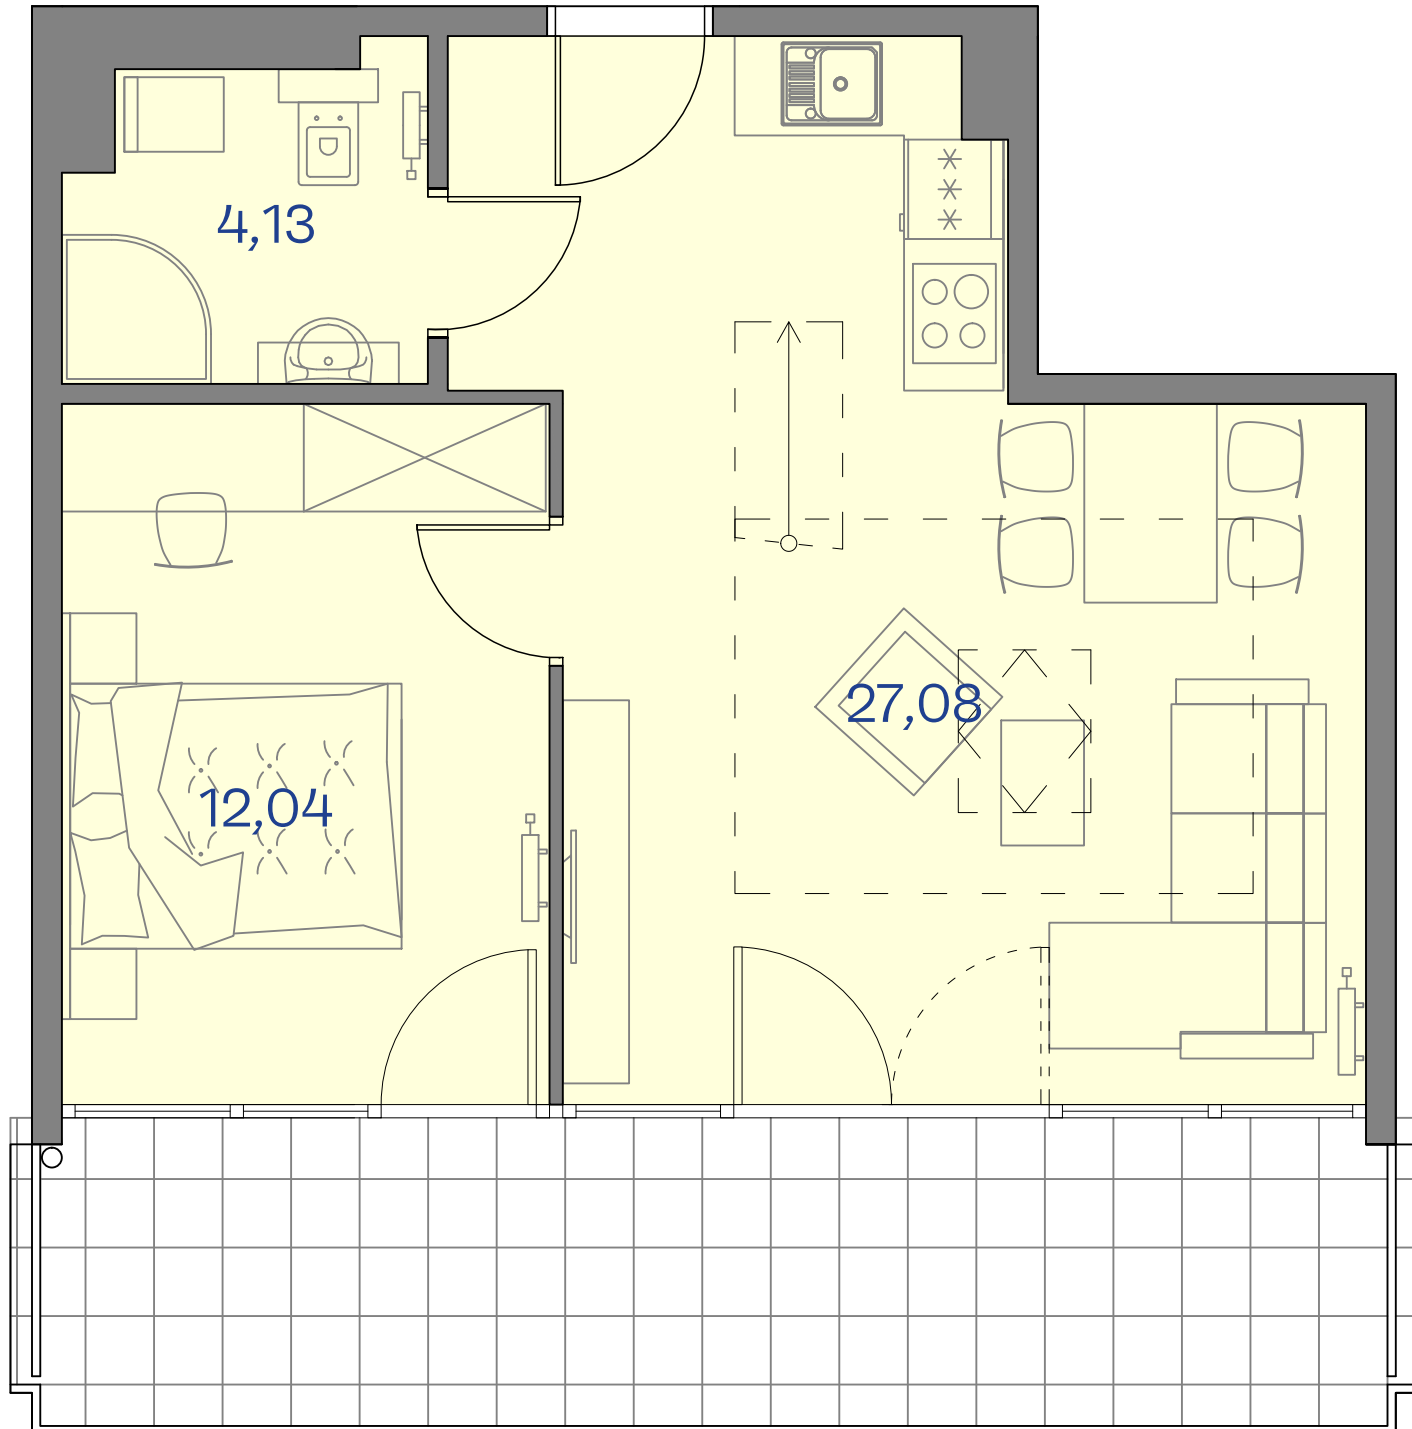

CETNIEWO
OSADA®

0 1 2 3m

PROPONOWANA ARANŻACJA LOKALU

Władysławowo
ul. Harcerska

B25

POWIERZCHNIA	43,25 m ²
BALKON	13,82 m ²
PIĘTRO	+1
Powierzchnia obliczana zgodnie z PN-ISO 9836:1997	