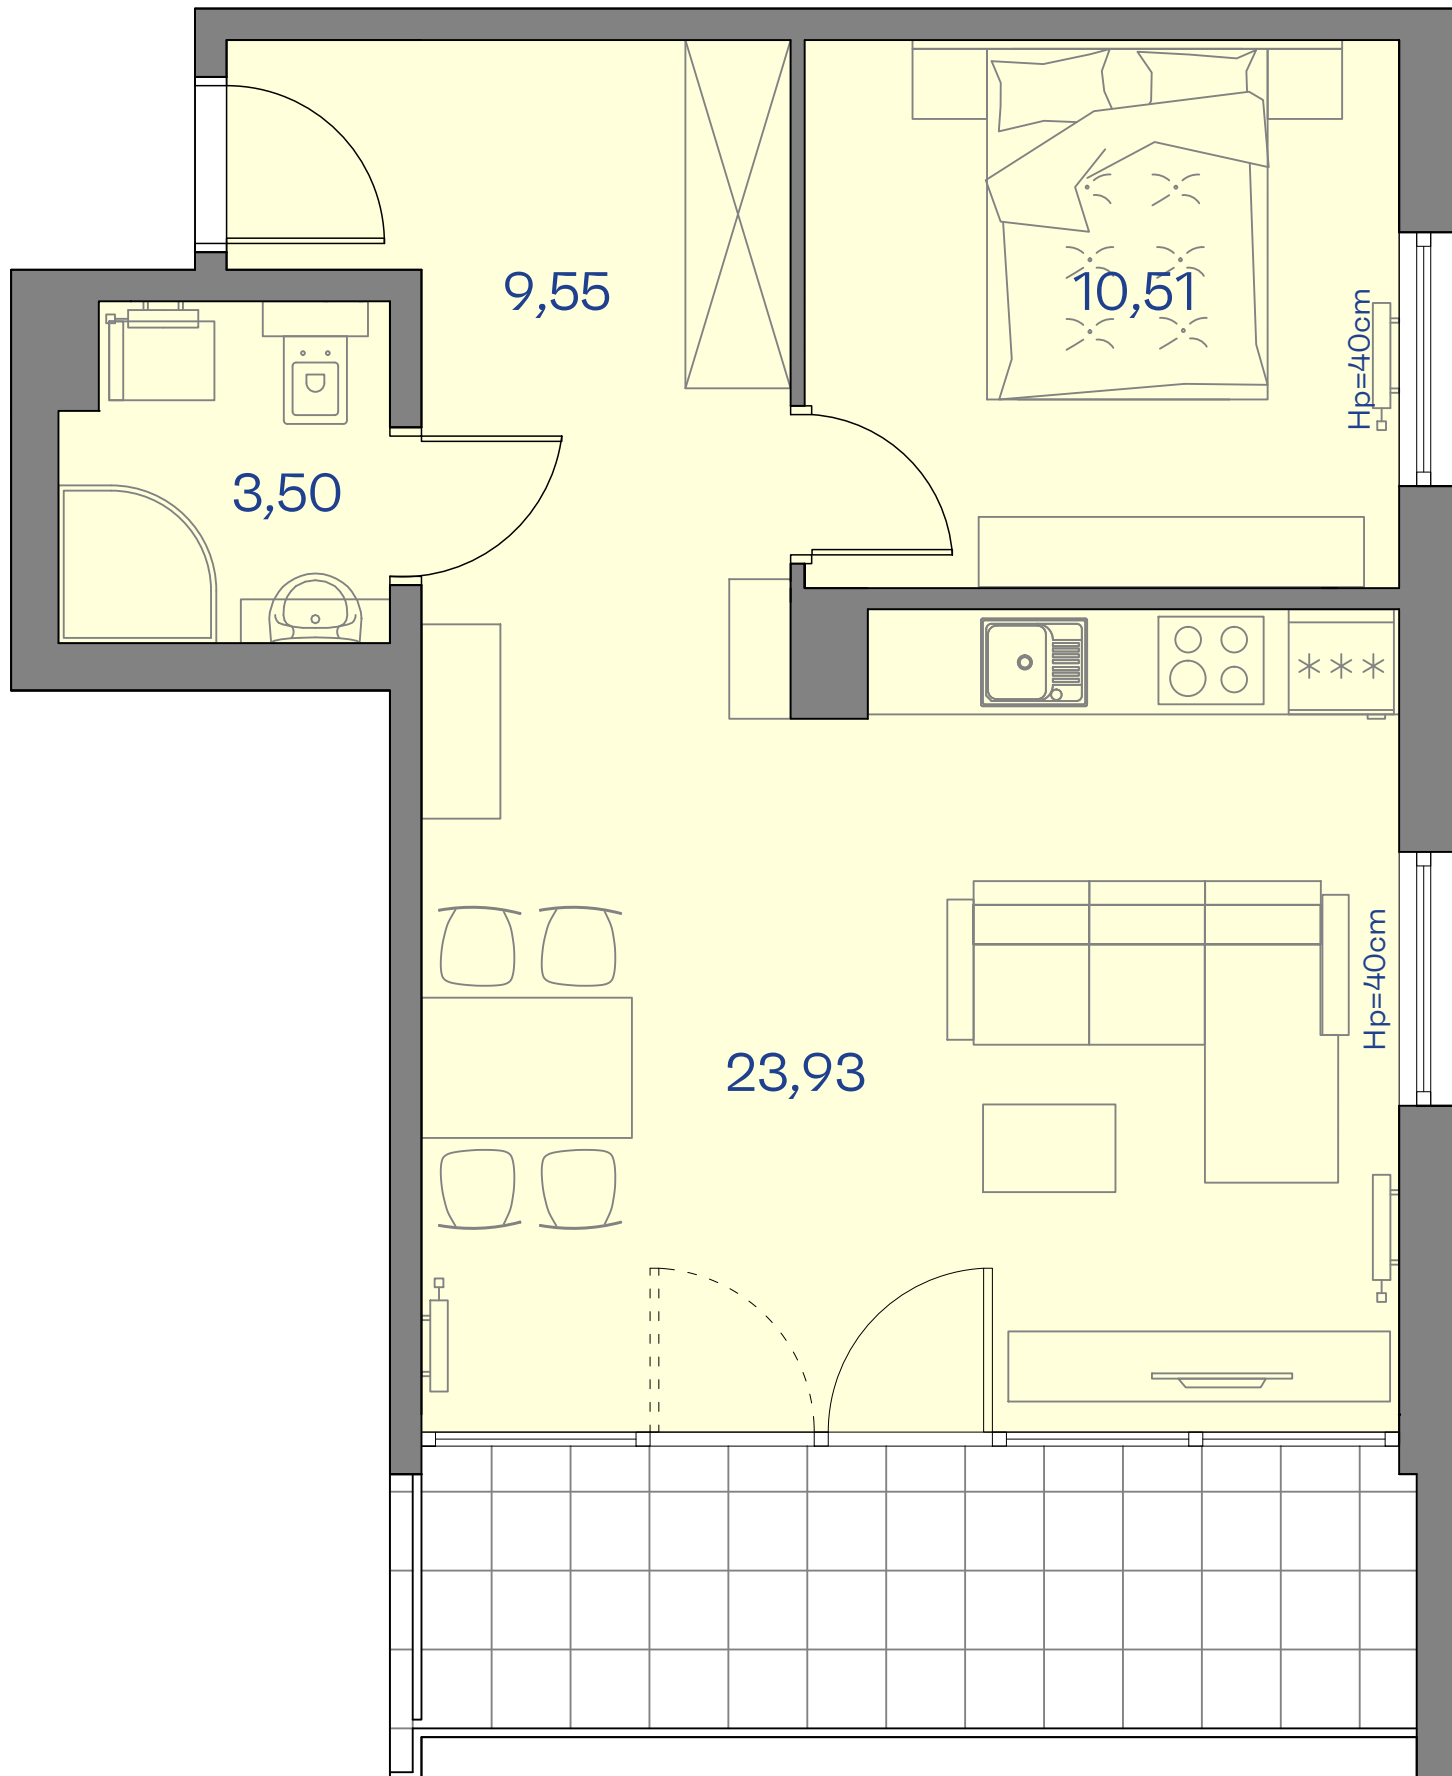

CETNIEWO
OSADA®

0 1 2 3m

PROPONOWANA ARANŻACJA LOKALU

Władysławowo
ul. Harcerska

B26

POWIERZCHNIA	47,49 m ²
BALKON	8,22 m ²
PIĘTRO	+1
Powierzchnia obliczana zgodnie z PN-ISO 9836:1997	