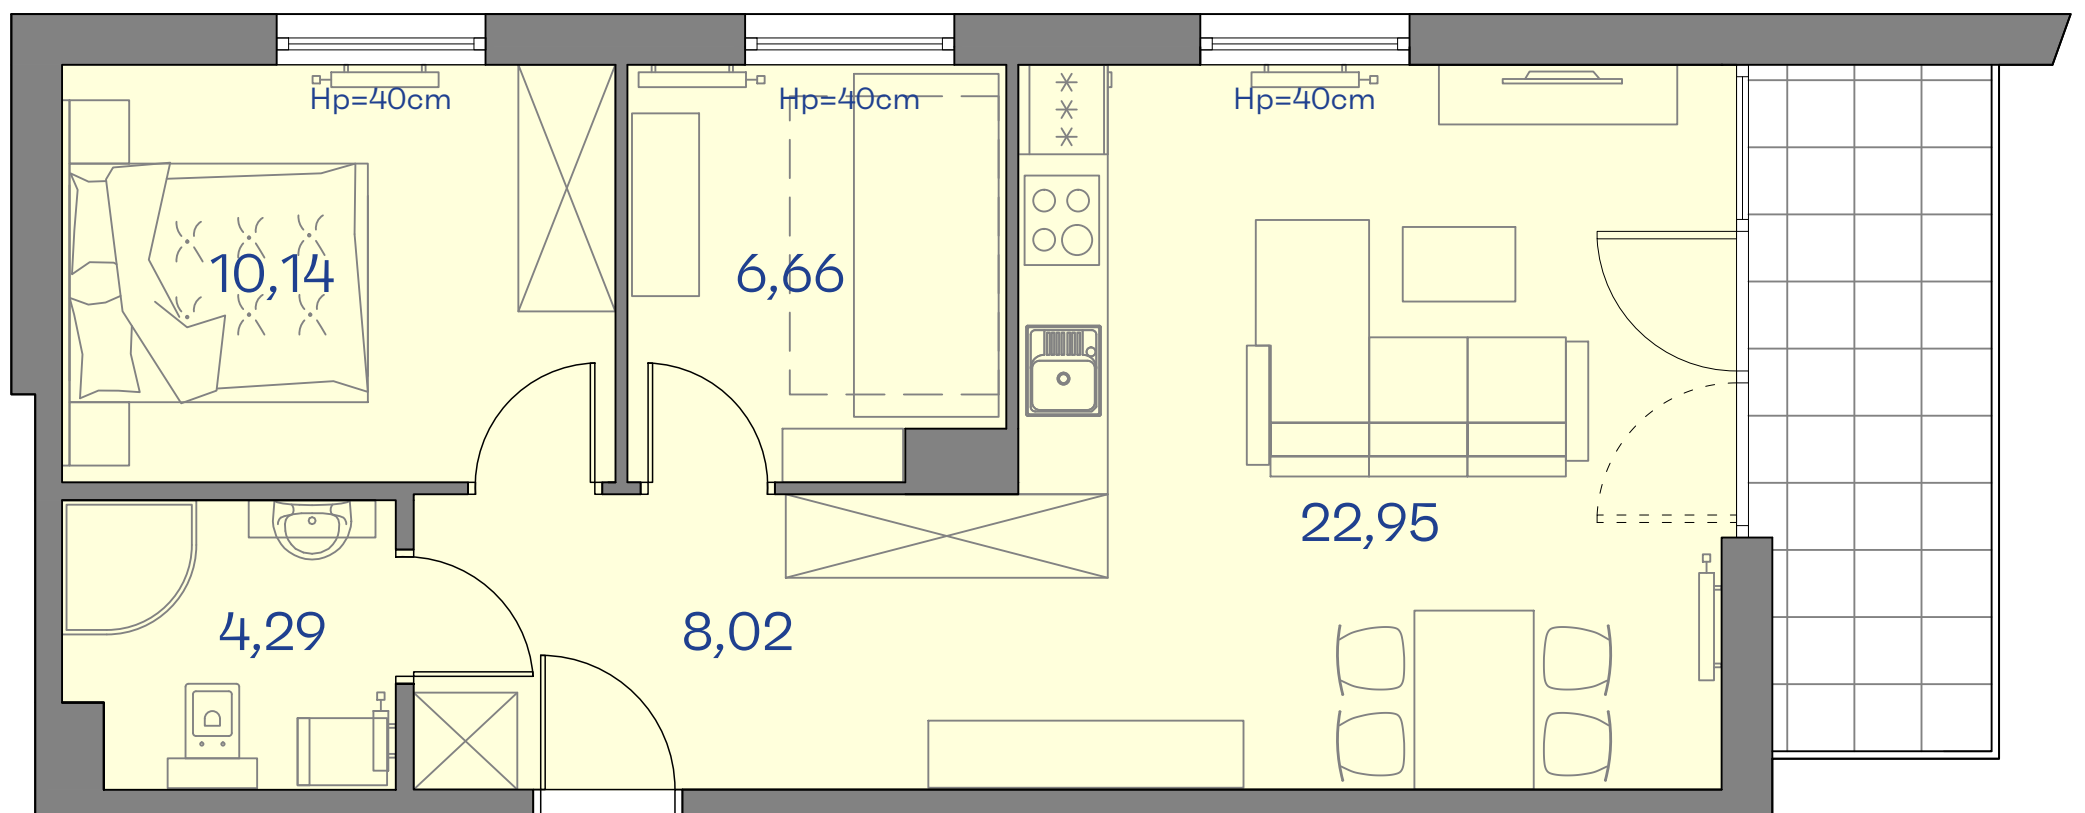

CETNIEWO  
OSADA®

PROPONOWANA ARANŻACJA LOKALU

Władysławowo  
ul. Harcerska

**B27**

POWIERZCHNIA 52,06 m<sup>2</sup>  
BALKON 6,58 m<sup>2</sup>  
PIĘTRO +1  
Powierzchnia obliczana zgodnie z PN-ISO 9836:1997