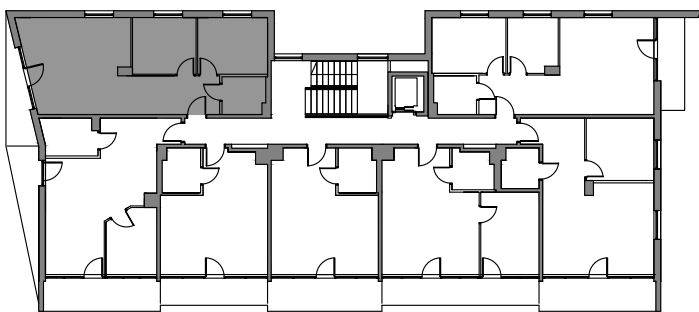

CETNIEWO
OSADA®

PROPONOWANA ARANŻACJA LOKALU

Władysławowo
ul. Harcerska

B31

POWIERZCHNIA 56,62 m²
BALKON 5,01 m²
PIĘTRO +2
Powierzchnia obliczana zgodnie z PN-ISO 9836:1997