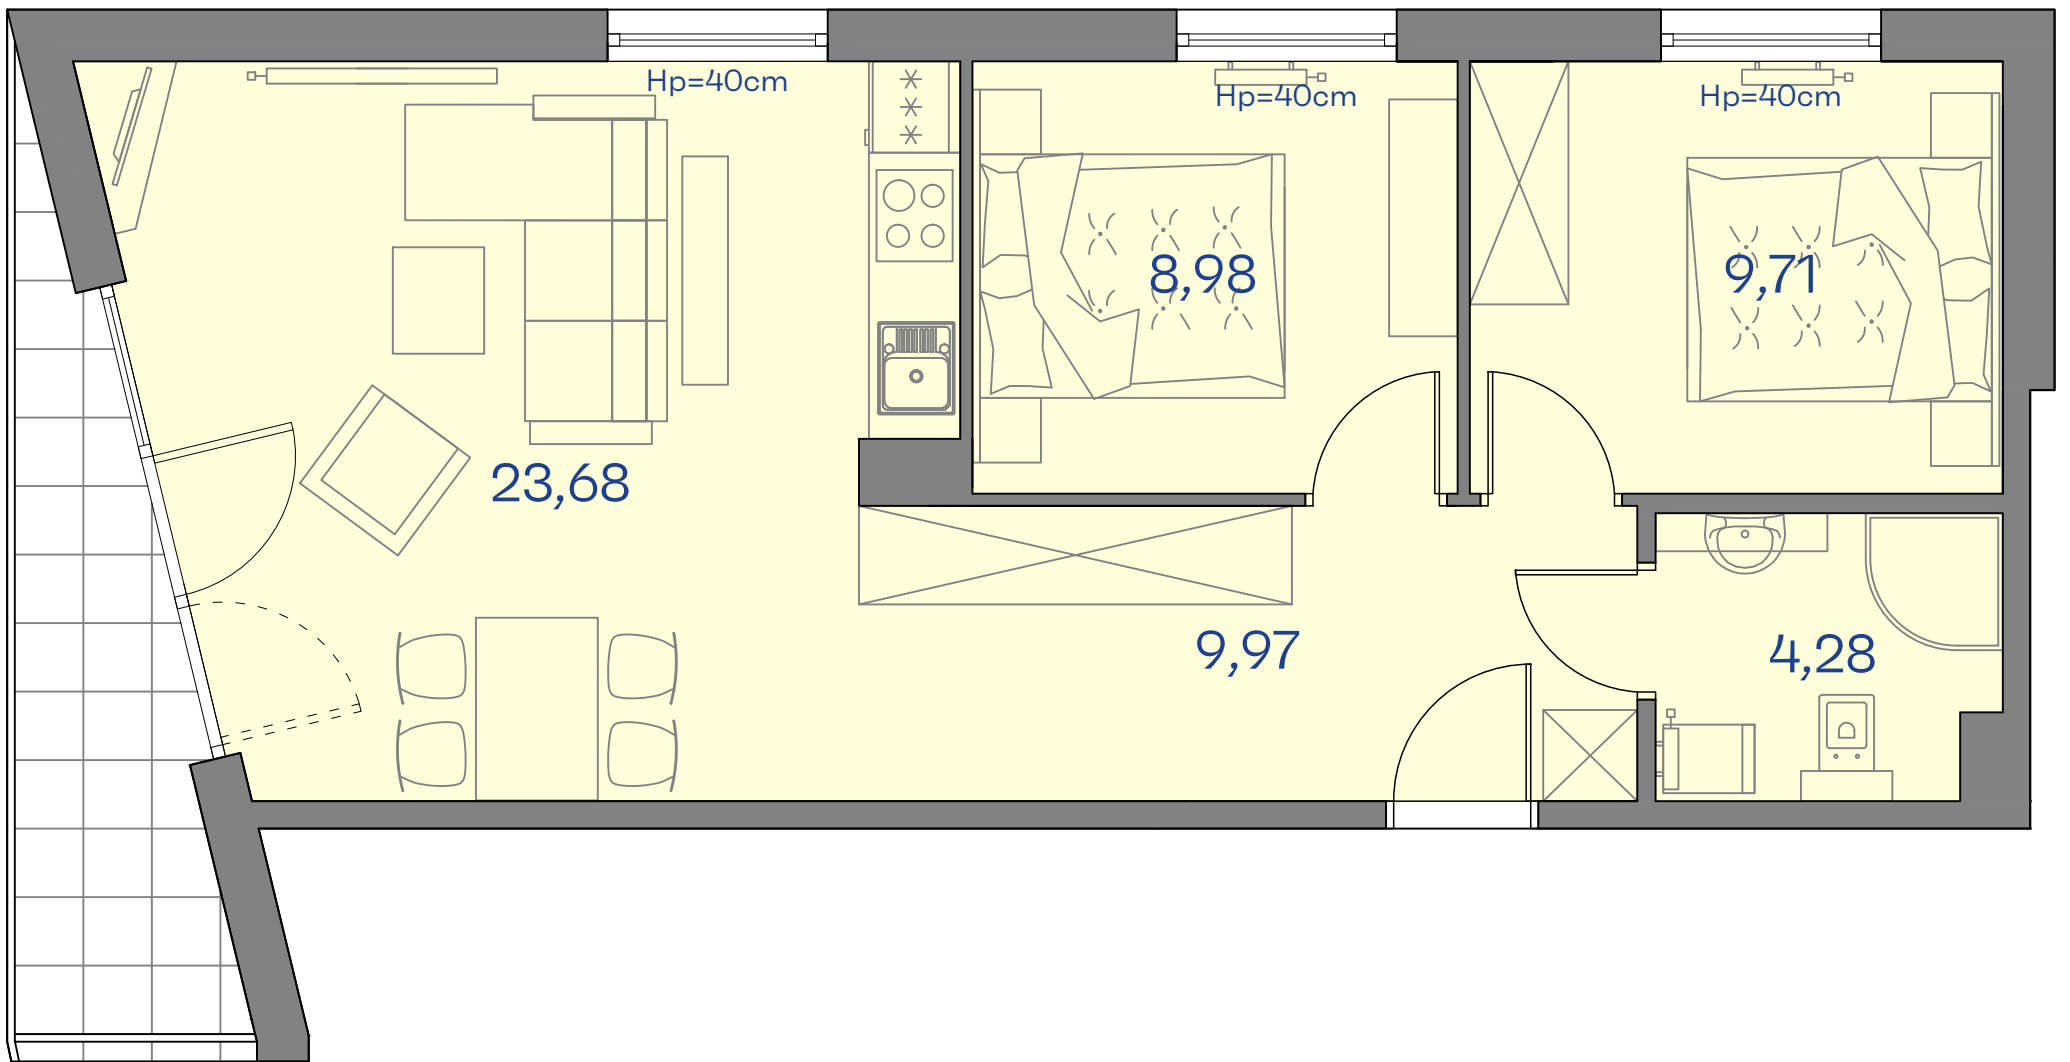

CETNIEWO
OSADA®

PROPONOWANA ARANŻACJA LOKALU

Władysławowo
ul. Harcerska

B31

POWIERZCHNIA 56,62 m²
BALKON 5,01 m²
PIĘTRO +2
Powierzchnia obliczana zgodnie z PN-ISO 9836:1997