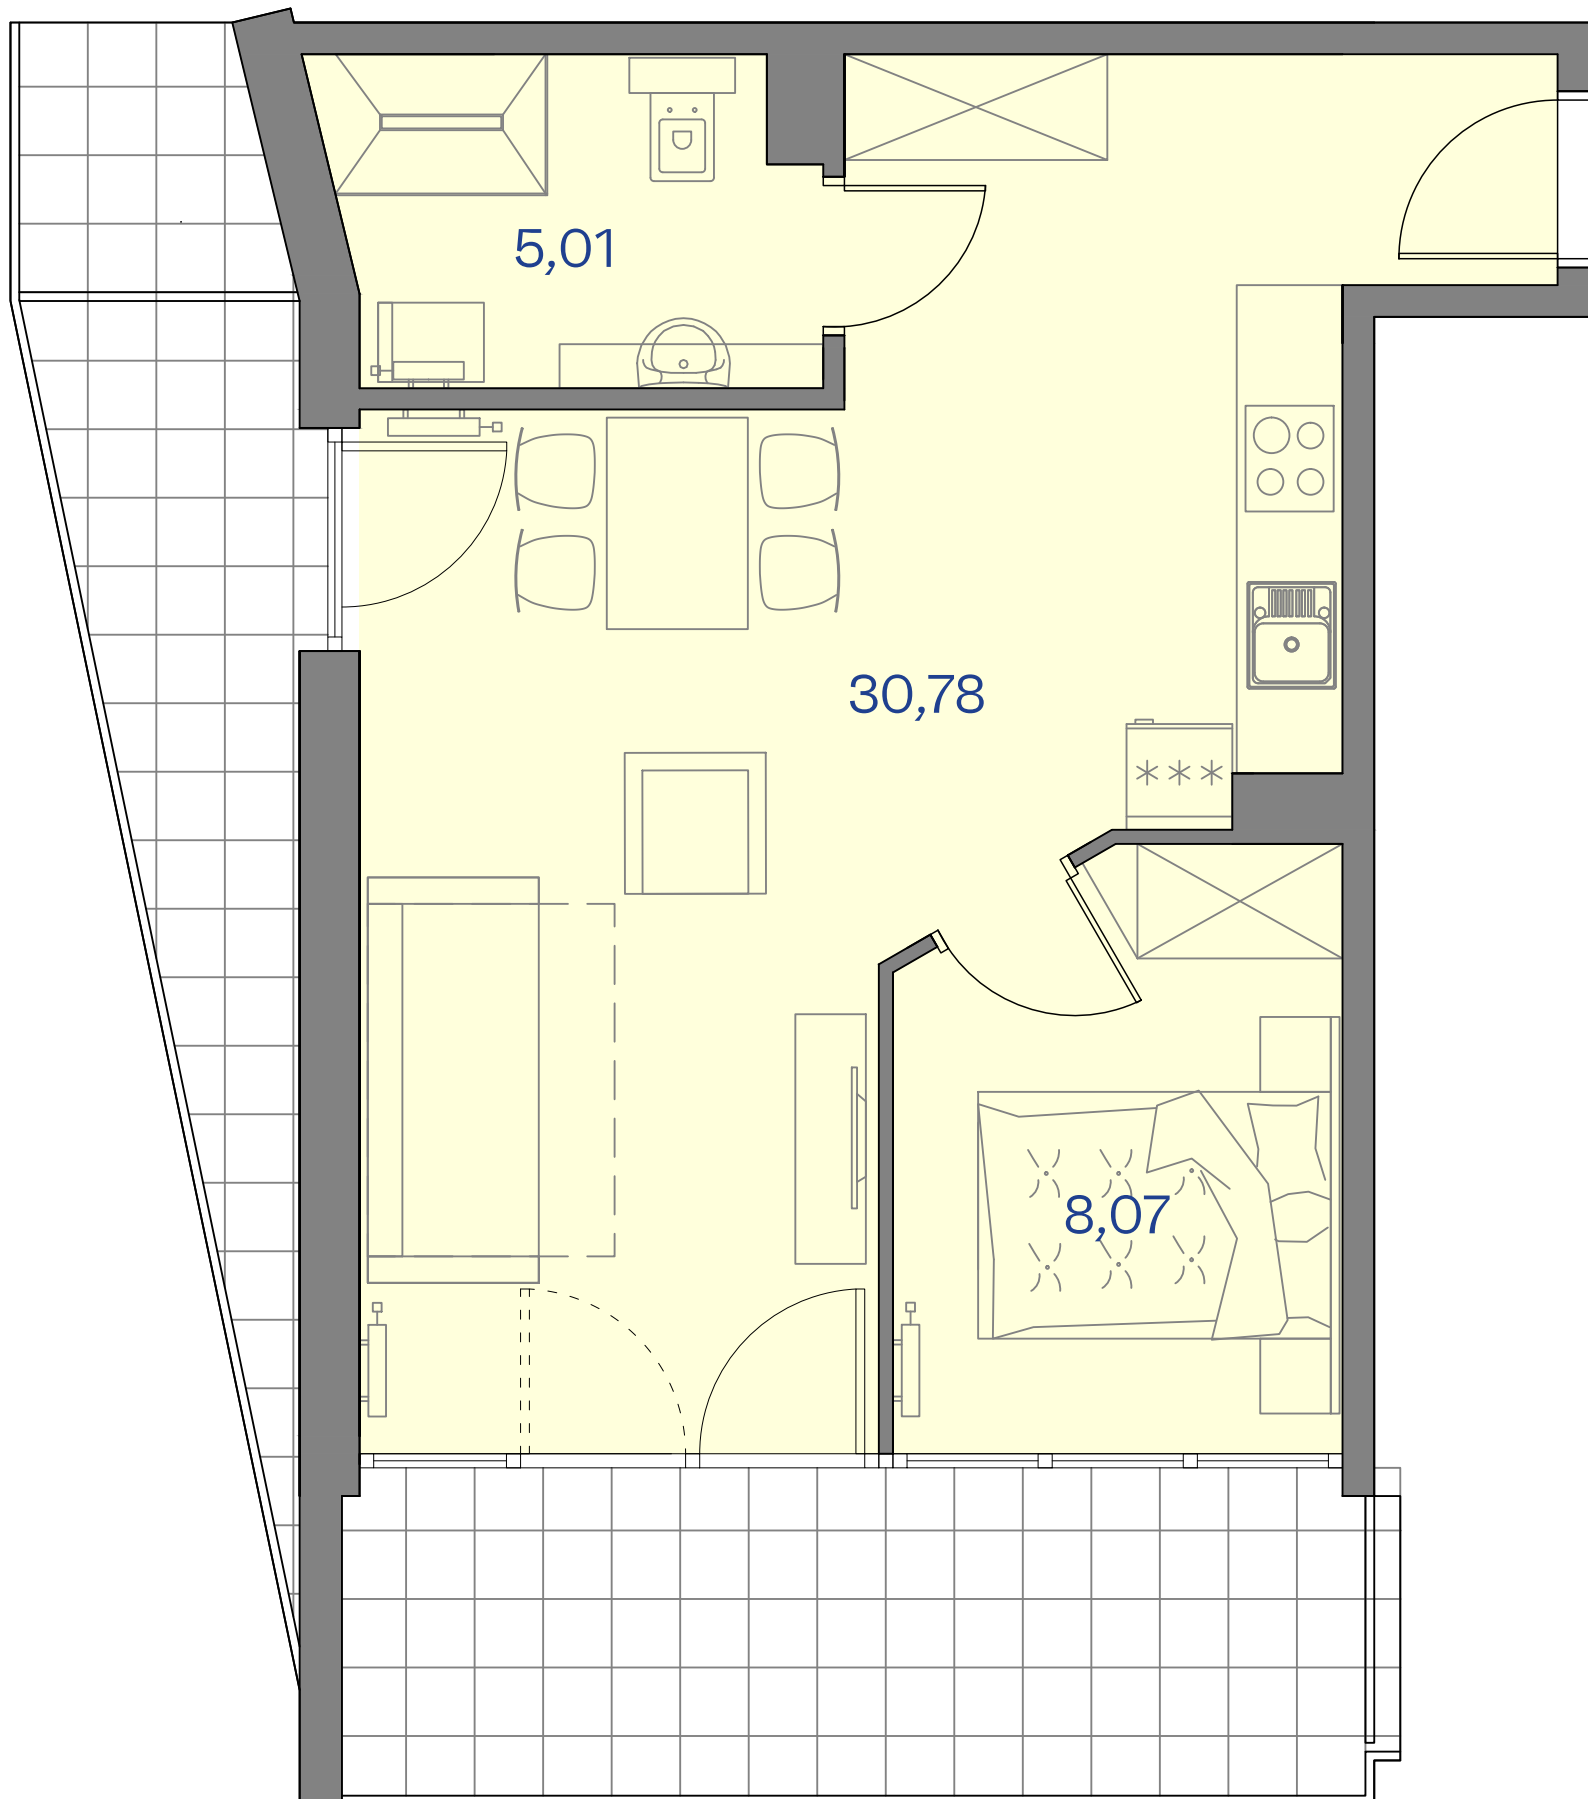

CETNIEWO
OSADA®

0 1 2 3m

PROPONOWANA ARANŻACJA LOKALU

Władysławowo
ul. Harcerska

B32

POWIERZCHNIA	43,86 m ²
BALKON	5,91 9,86 m ²
PIĘTRO	+2
Powierzchnia obliczana zgodnie z PN-ISO 9836:1997	