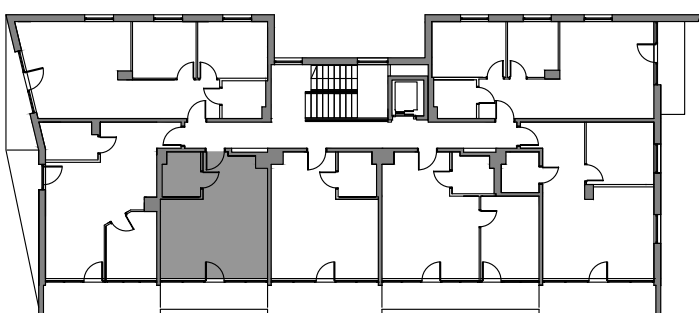

CETNIEWO
OSADA®

PROPONOWANA ARANŻACJA LOKALU

Władysławowo
ul. Harcerska

B33

POWIERZCHNIA 32,59 m²
BALKON 7,78 m²
PIĘTRO +2
Powierzchnia obliczana zgodnie z PN-ISO 9836:1997