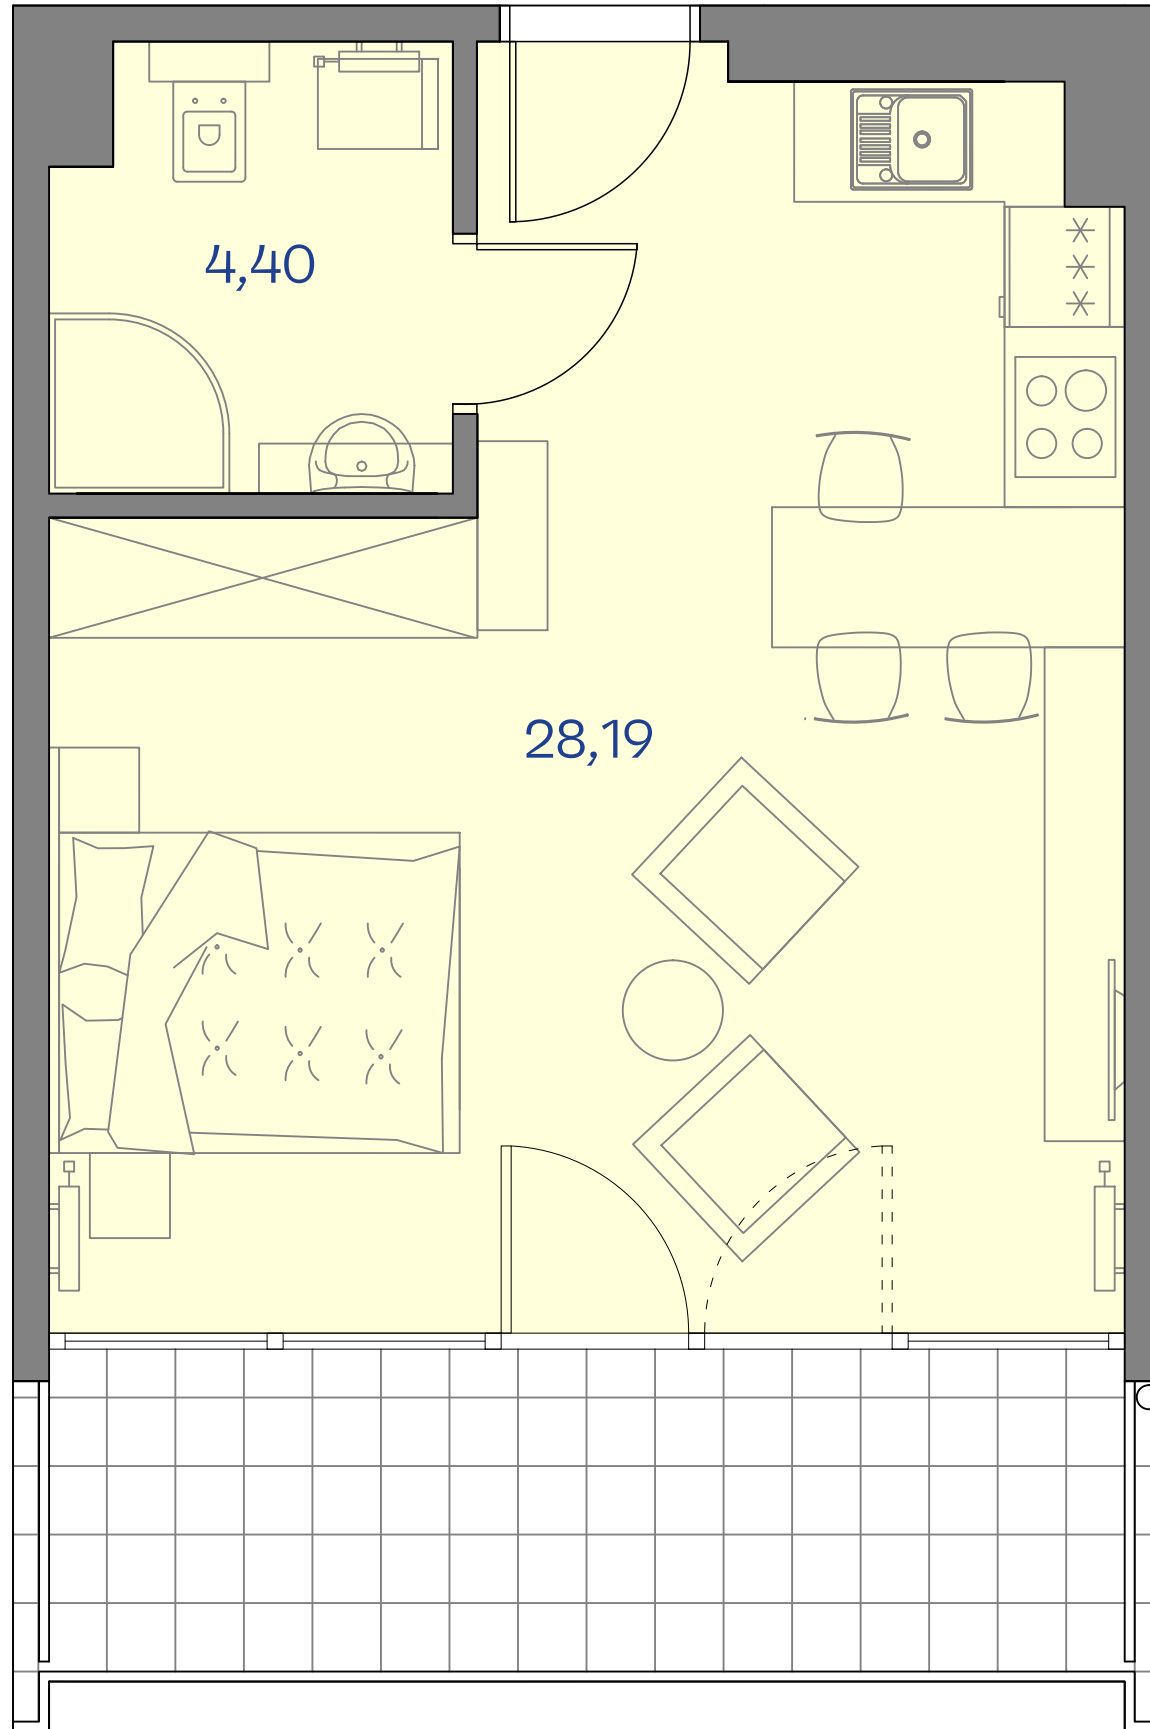

CETNIEWO
OSADA®

PROPONOWANA ARANŻACJA LOKALU

Władysławowo
ul. Harcerska

B33

POWIERZCHNIA 32,59 m²
BALKON 7,78 m²
PIĘTRO +2
Powierzchnia obliczana zgodnie z PN-ISO 9836:1997