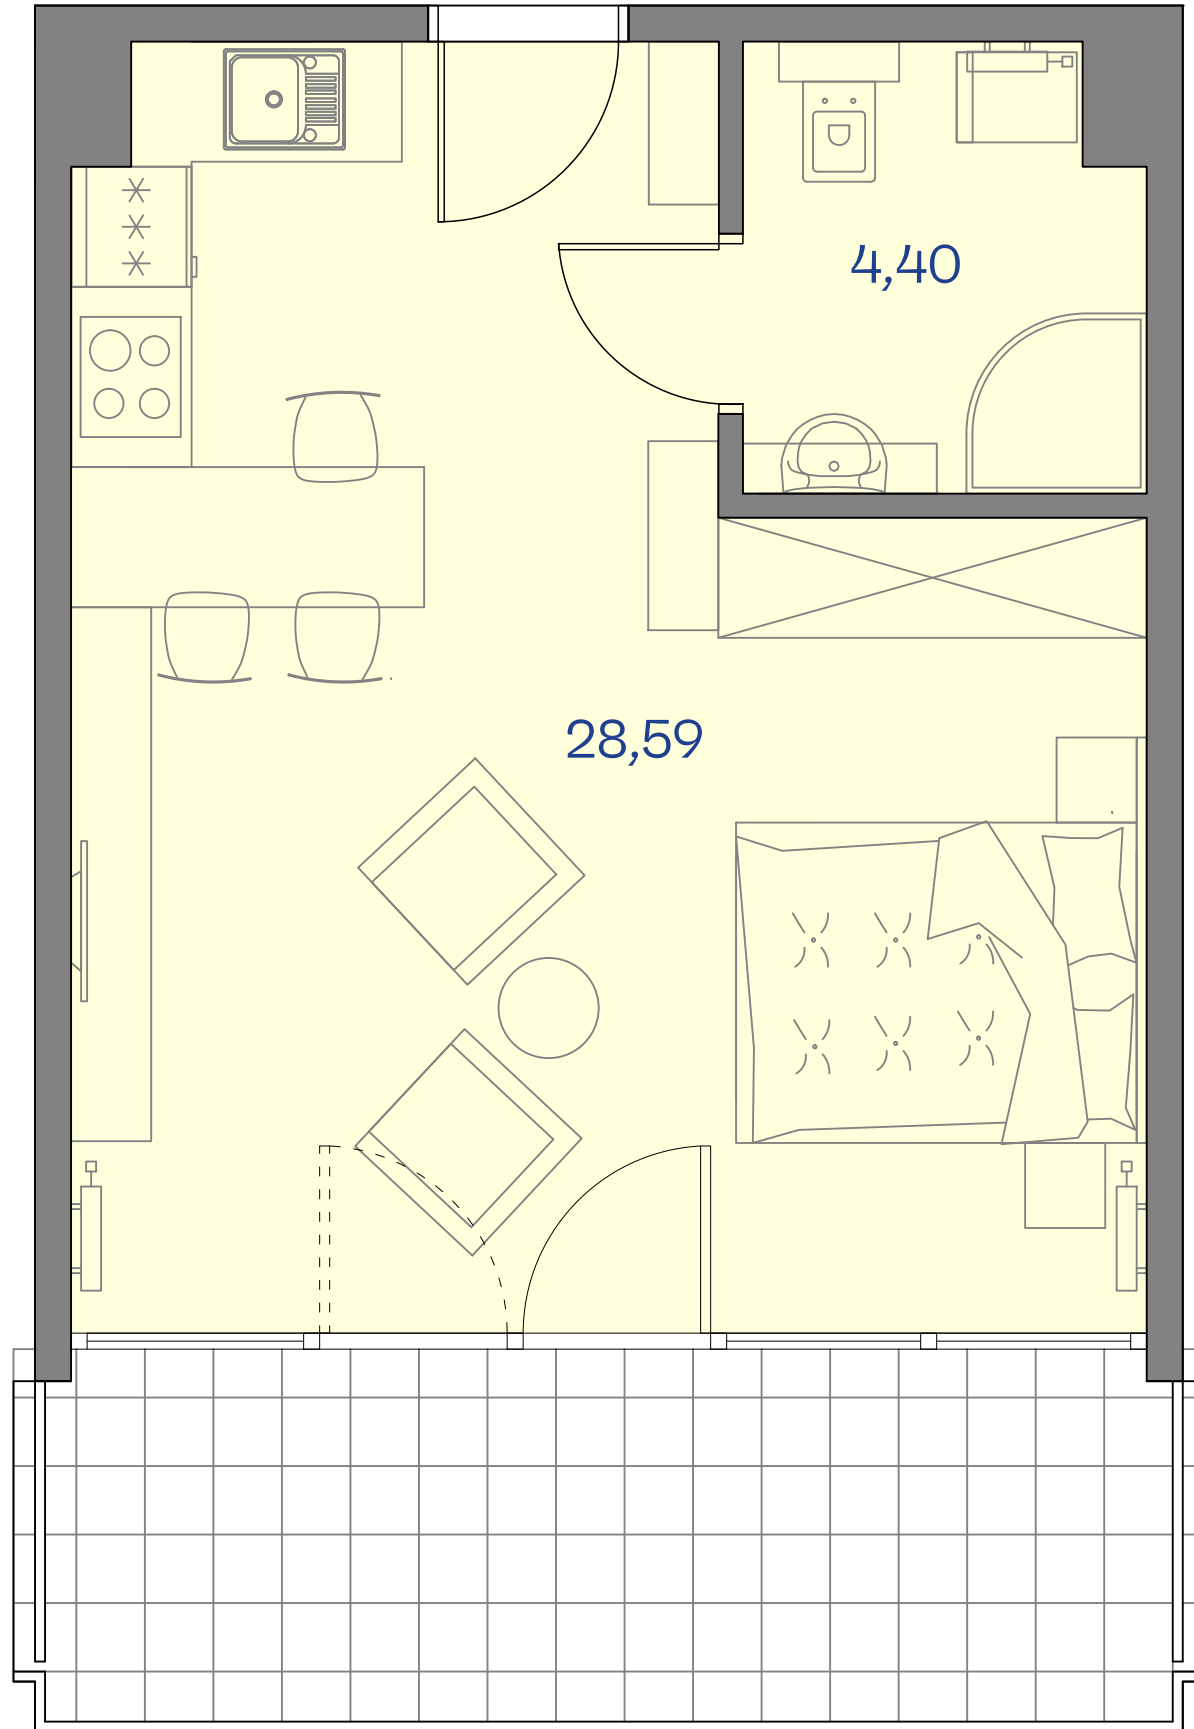

CETNIEWO
OSADA®

0 1 2 3m

PROPONOWANA ARANŻACJA LOKALU

Władysławowo
ul. Harcerska

B34

POWIERZCHNIA 32,99 m²
BALKON 9,57 m²
PIĘTRO +2
Powierzchnia obliczana zgodnie z PN-ISO 9836:1997