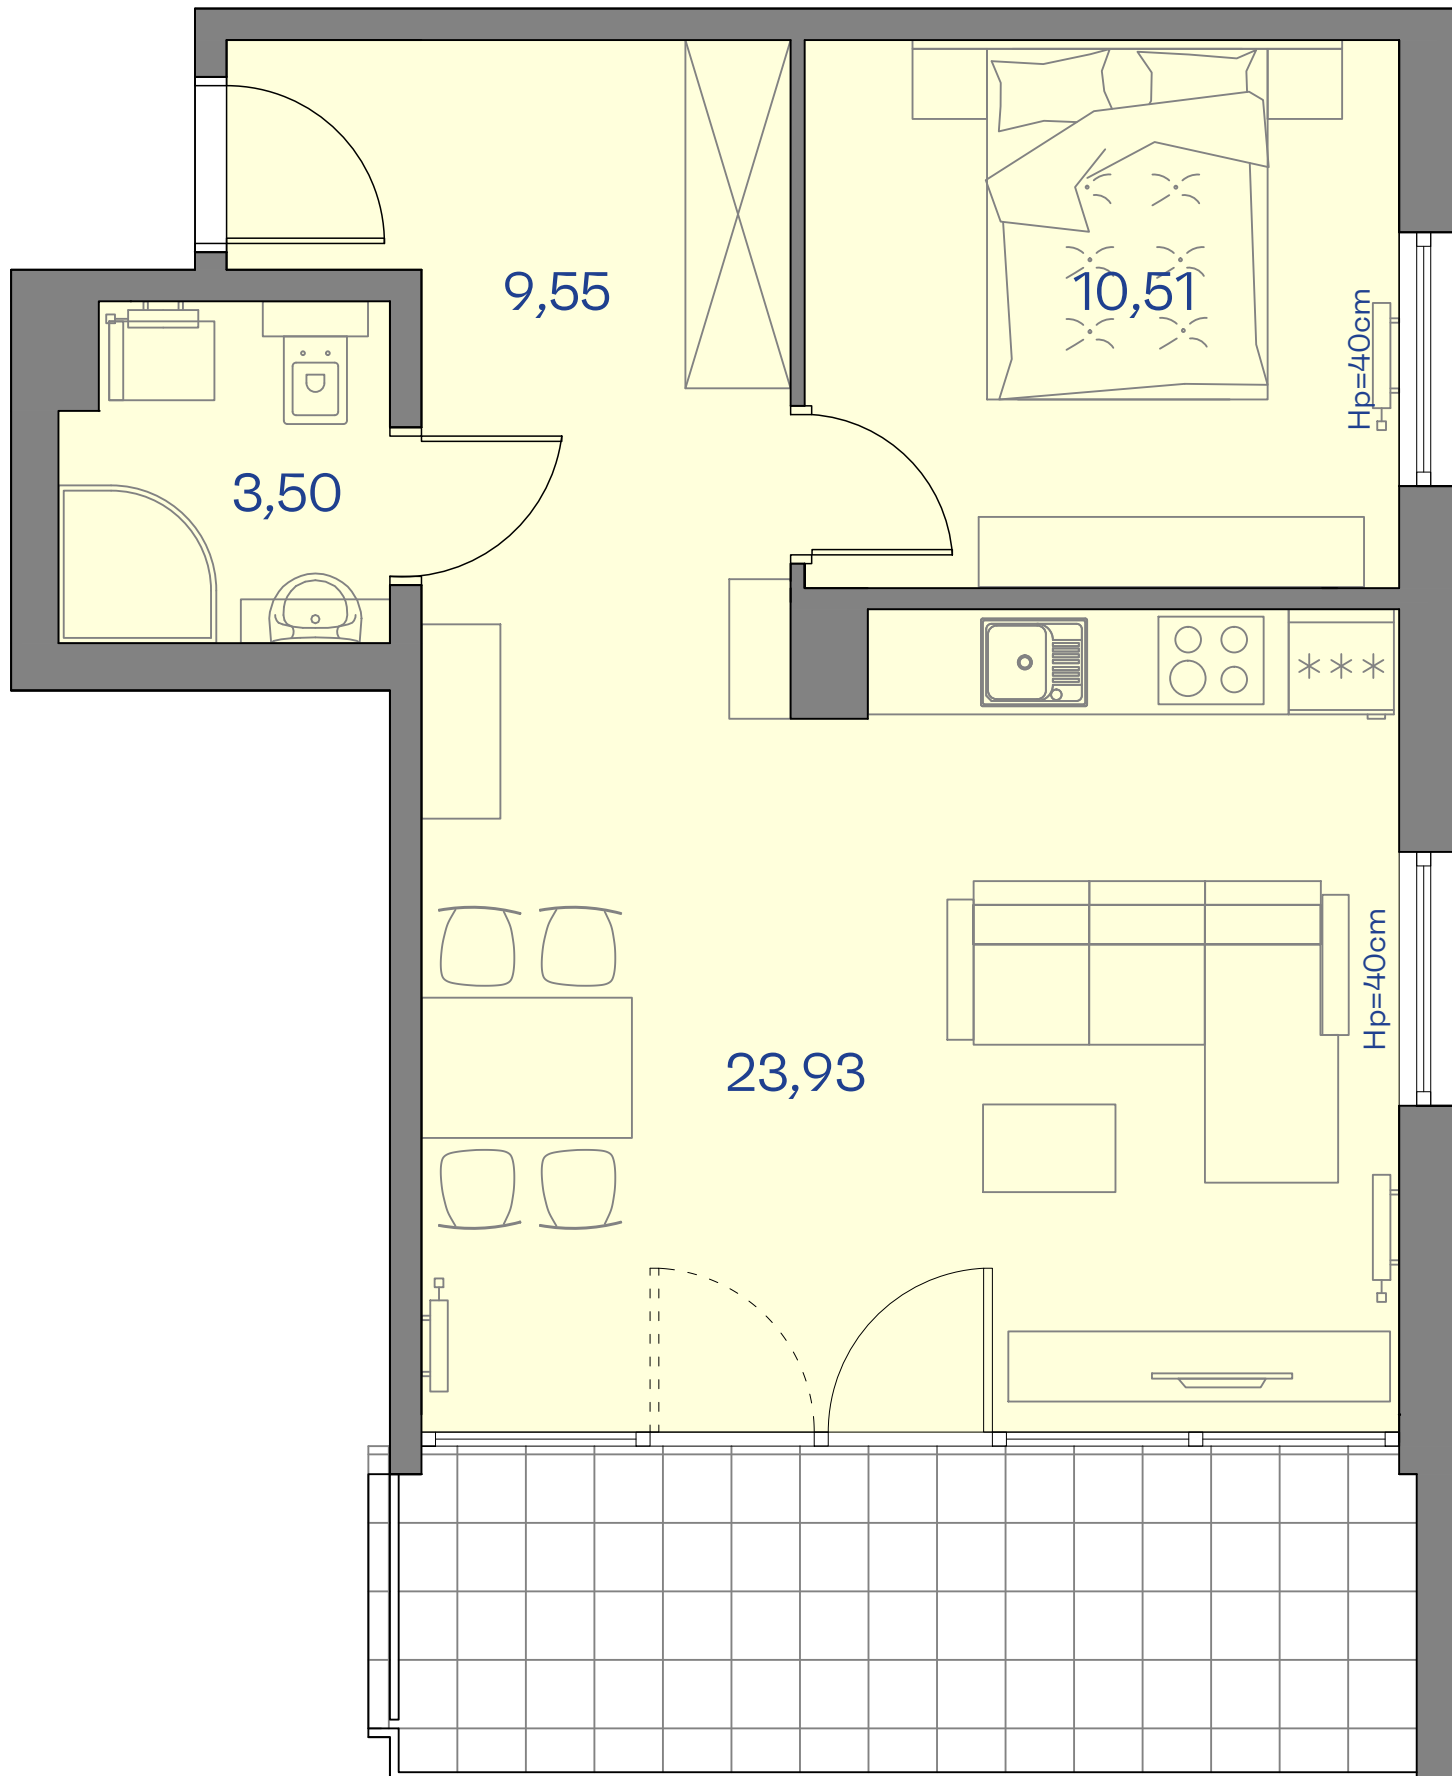

CETNIEWO
OSADA®

PROPONOWANA ARANŻACJA LOKALU

Władysławowo
ul. Harcerska

B36

POWIERZCHNIA 47,49 m²
BALKON 9,86 m²
PIĘTRO +2
Powierzchnia obliczana zgodnie z PN-ISO 9836:1997