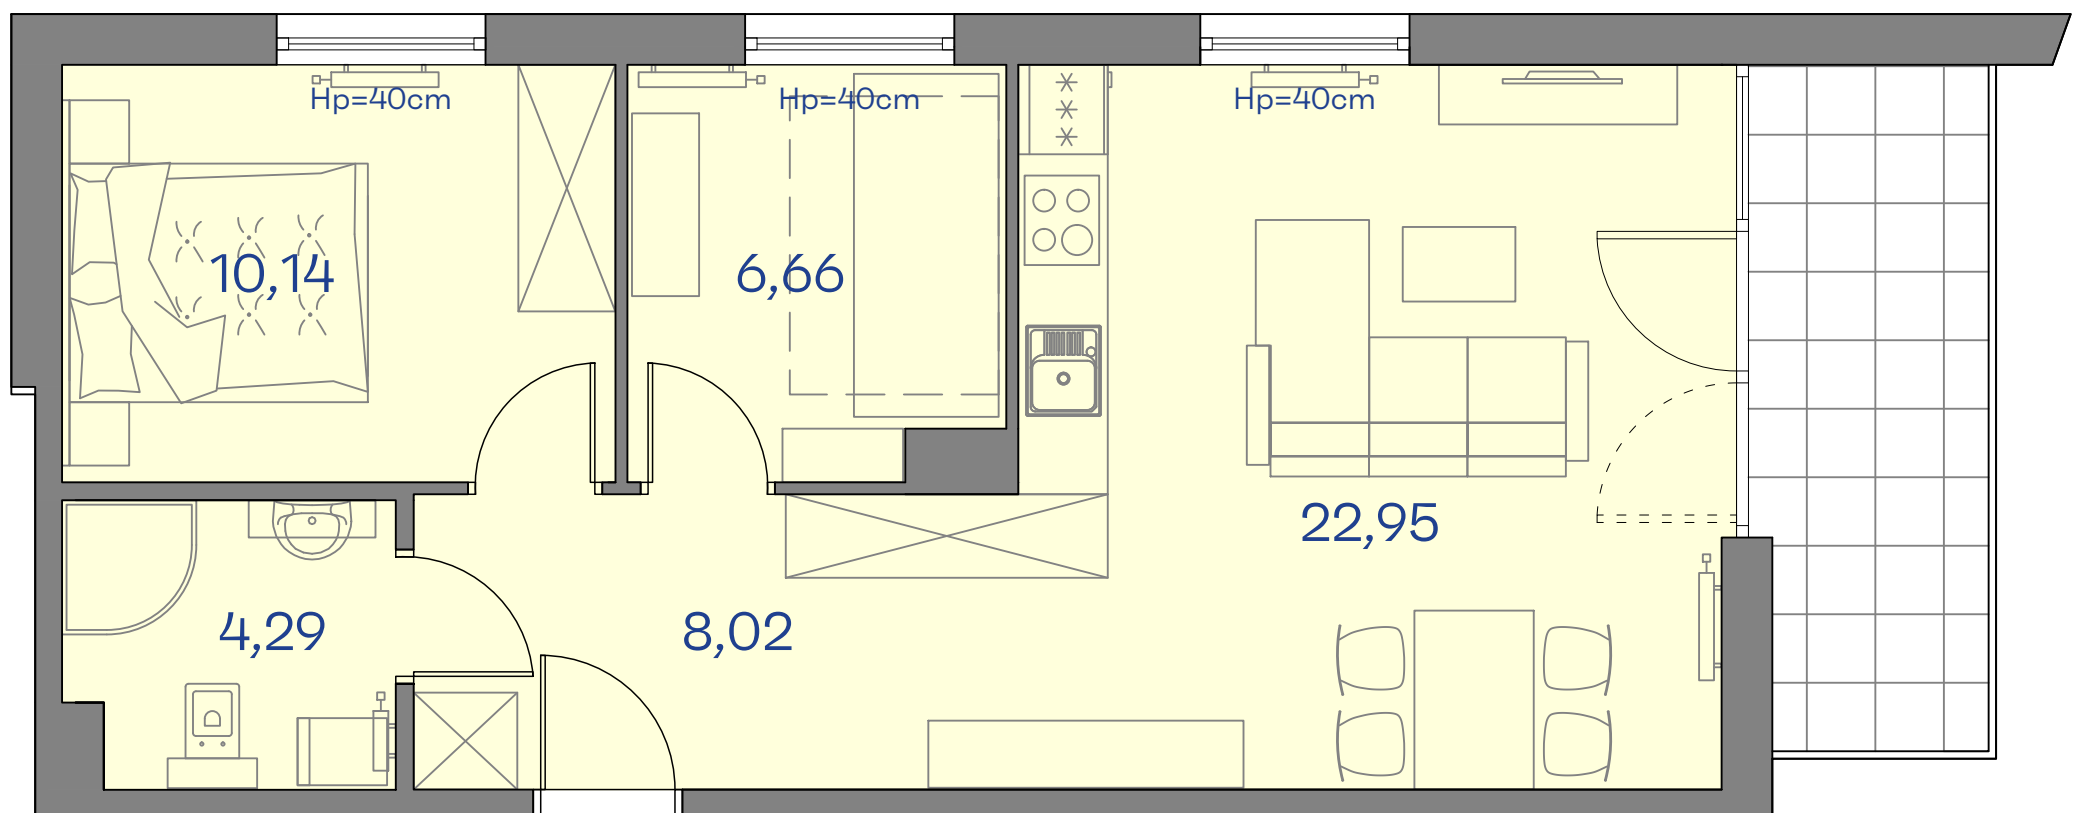

CETNIEWO
OSADA®

PROPONOWANA ARANŻACJA LOKALU

Władysławowo
ul. Harcerska

B37

POWIERZCHNIA 52,06 m²
BALKON 6,58 m²
PIĘTRO +2
Powierzchnia obliczana zgodnie z PN-ISO 9836:1997