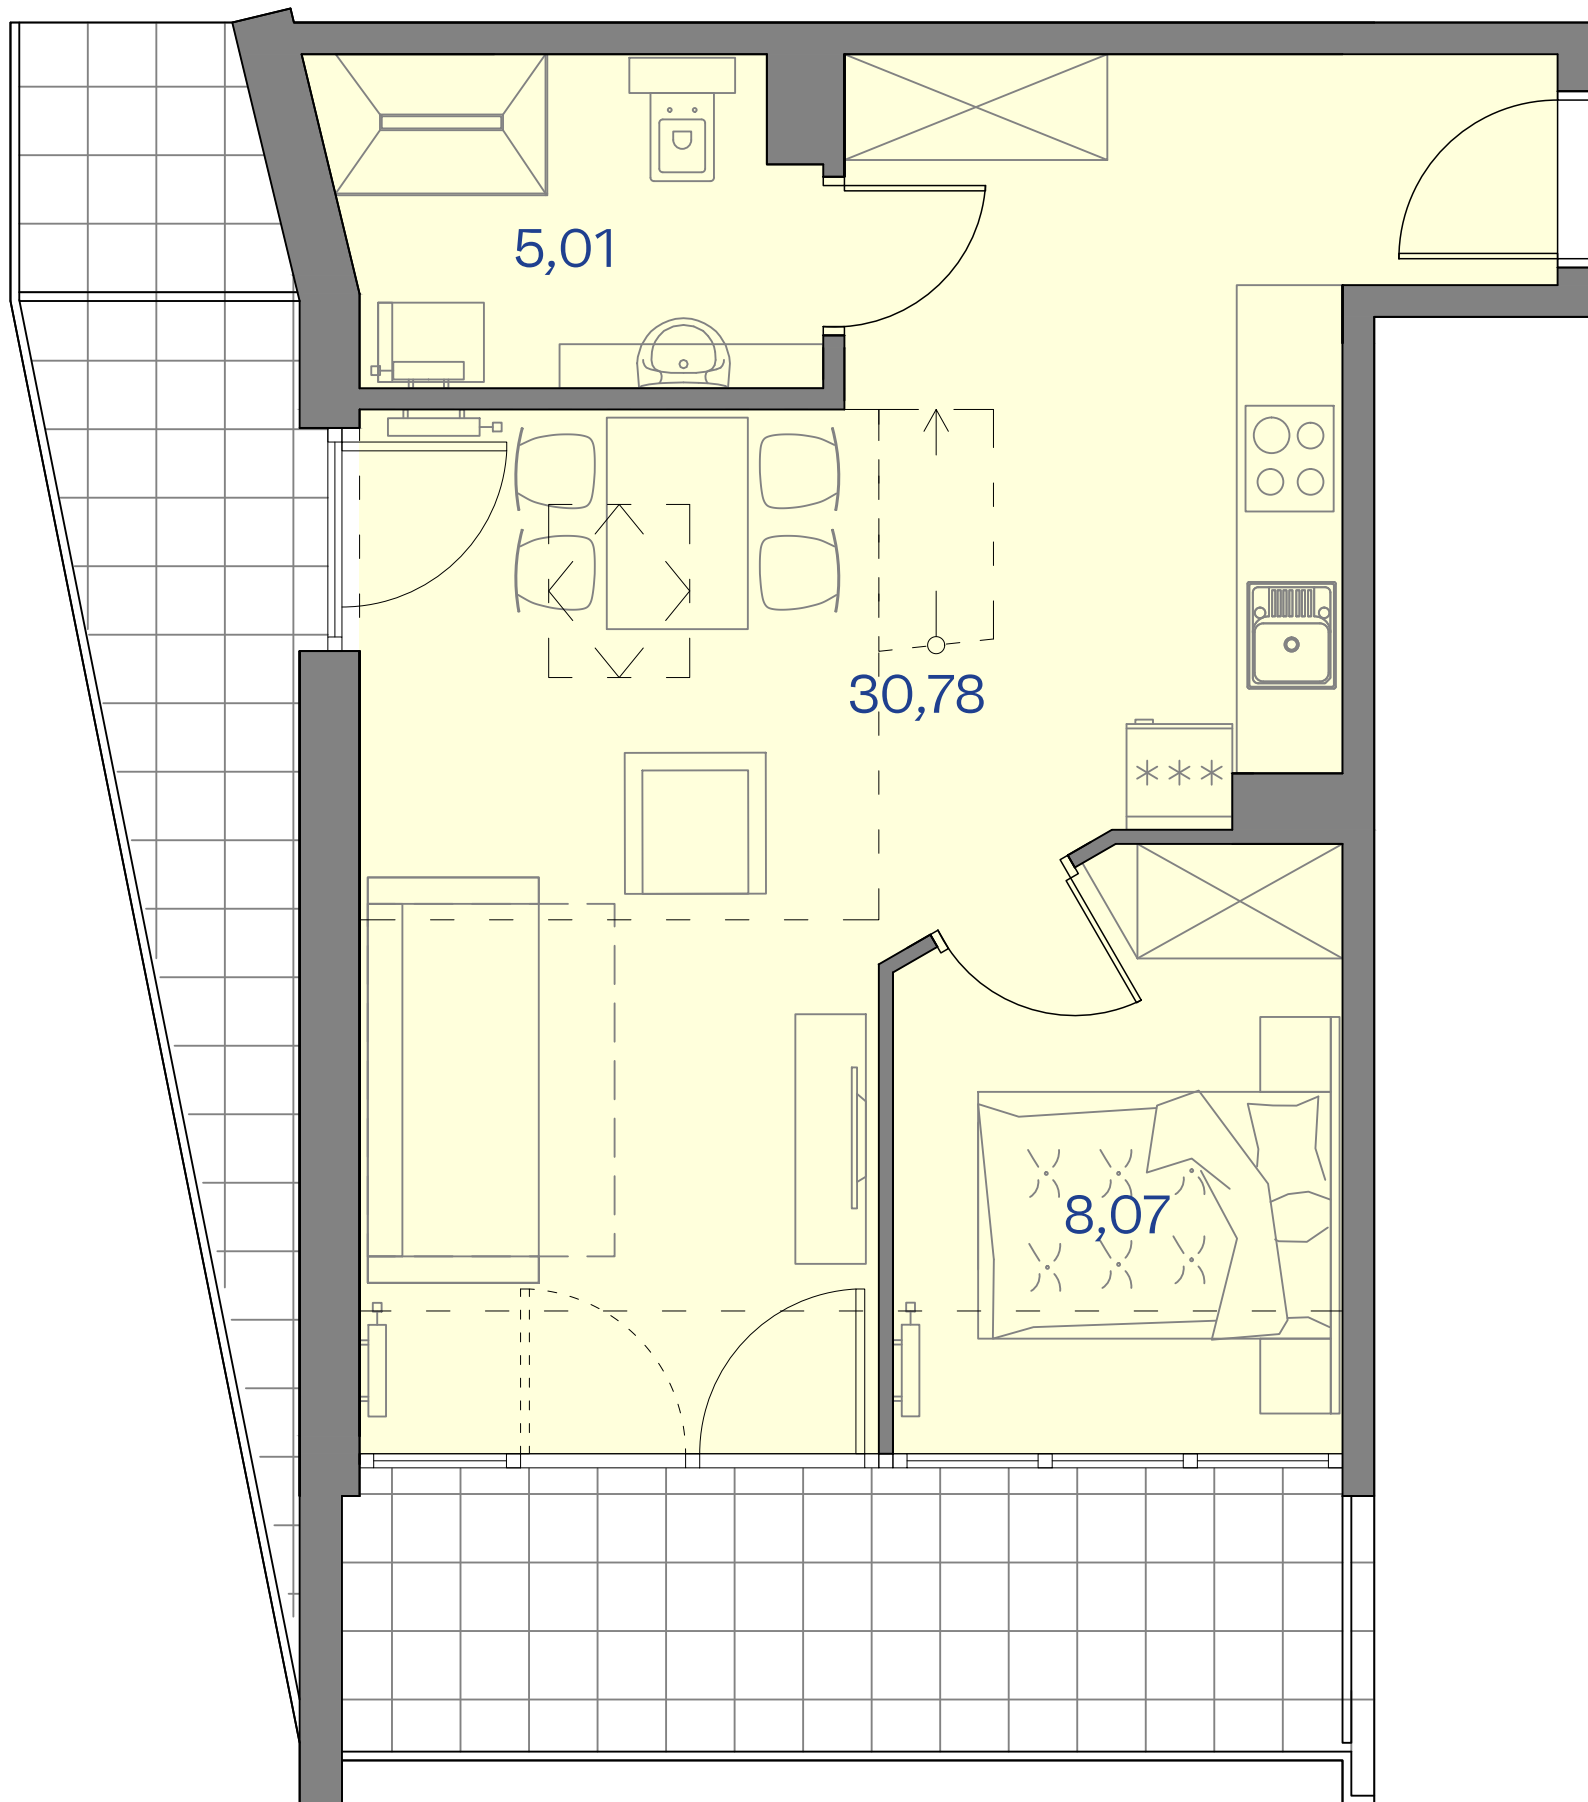

CETNIEWO  
OSADA®

0 1 2 3m

PROPONOWANA ARANŻACJA LOKALU

Władysławowo  
ul. Harcerska

**B42**

POWIERZCHNIA 43,86 m<sup>2</sup>  
BALKON 5,91 8,22 m<sup>2</sup>  
PIĘTRO +3  
Powierzchnia obliczana zgodnie z PN-ISO 9836:1997