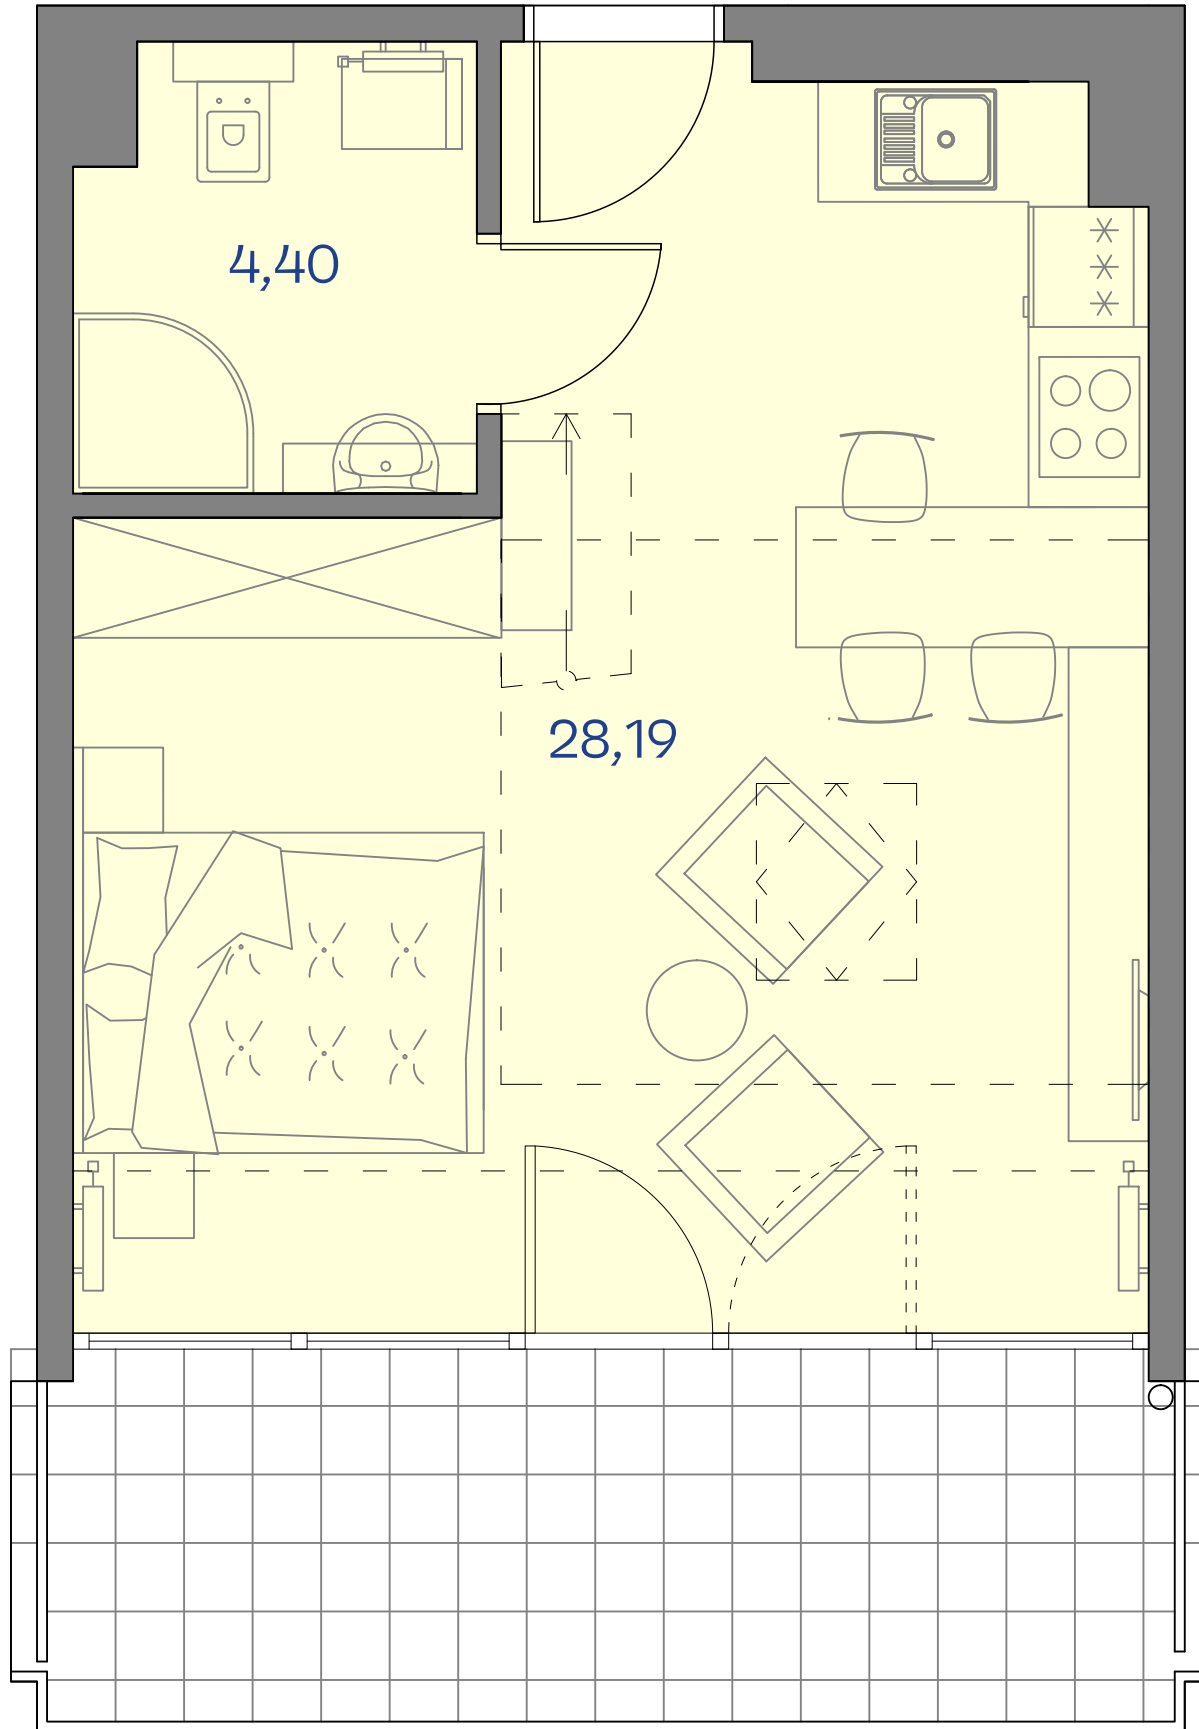

CETNIEWO
OSADA®

PROPONOWANA ARANŻACJA LOKALU

Władysławowo
ul. Harcerska

B43

POWIERZCHNIA 32,59 m²
BALKON 9,57 m²
PIĘTRO +3
Powierzchnia obliczana zgodnie z PN-ISO 9836:1997