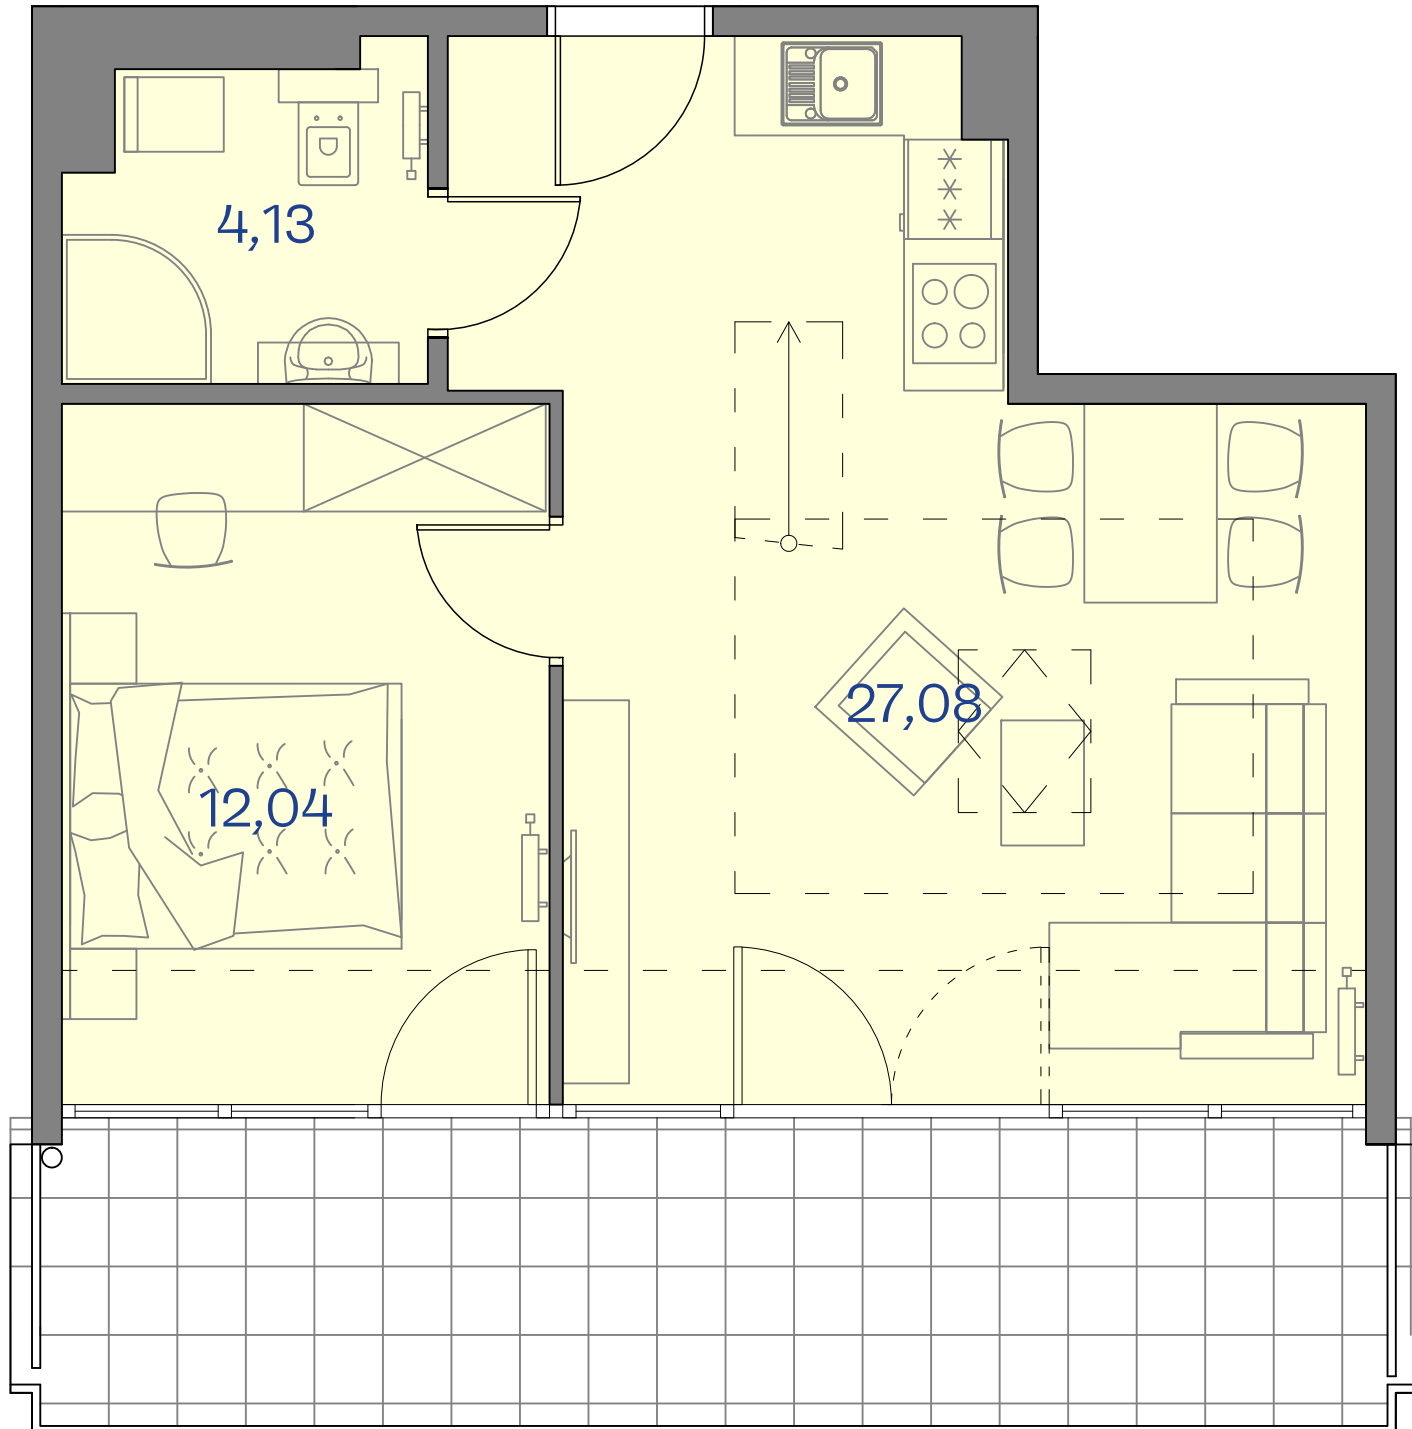

CETNIEWO  
OSADA®

0 1 2 3m

PROPONOWANA ARANŻACJA LOKALU

Władysławowo  
ul. Harcerska

**B45**

POWIERZCHNIA	43,25 m <sup>2</sup>
BALKON	13,82 m <sup>2</sup>
PIĘTRO	+3
Powierzchnia obliczana zgodnie z PN-ISO 9836:1997	