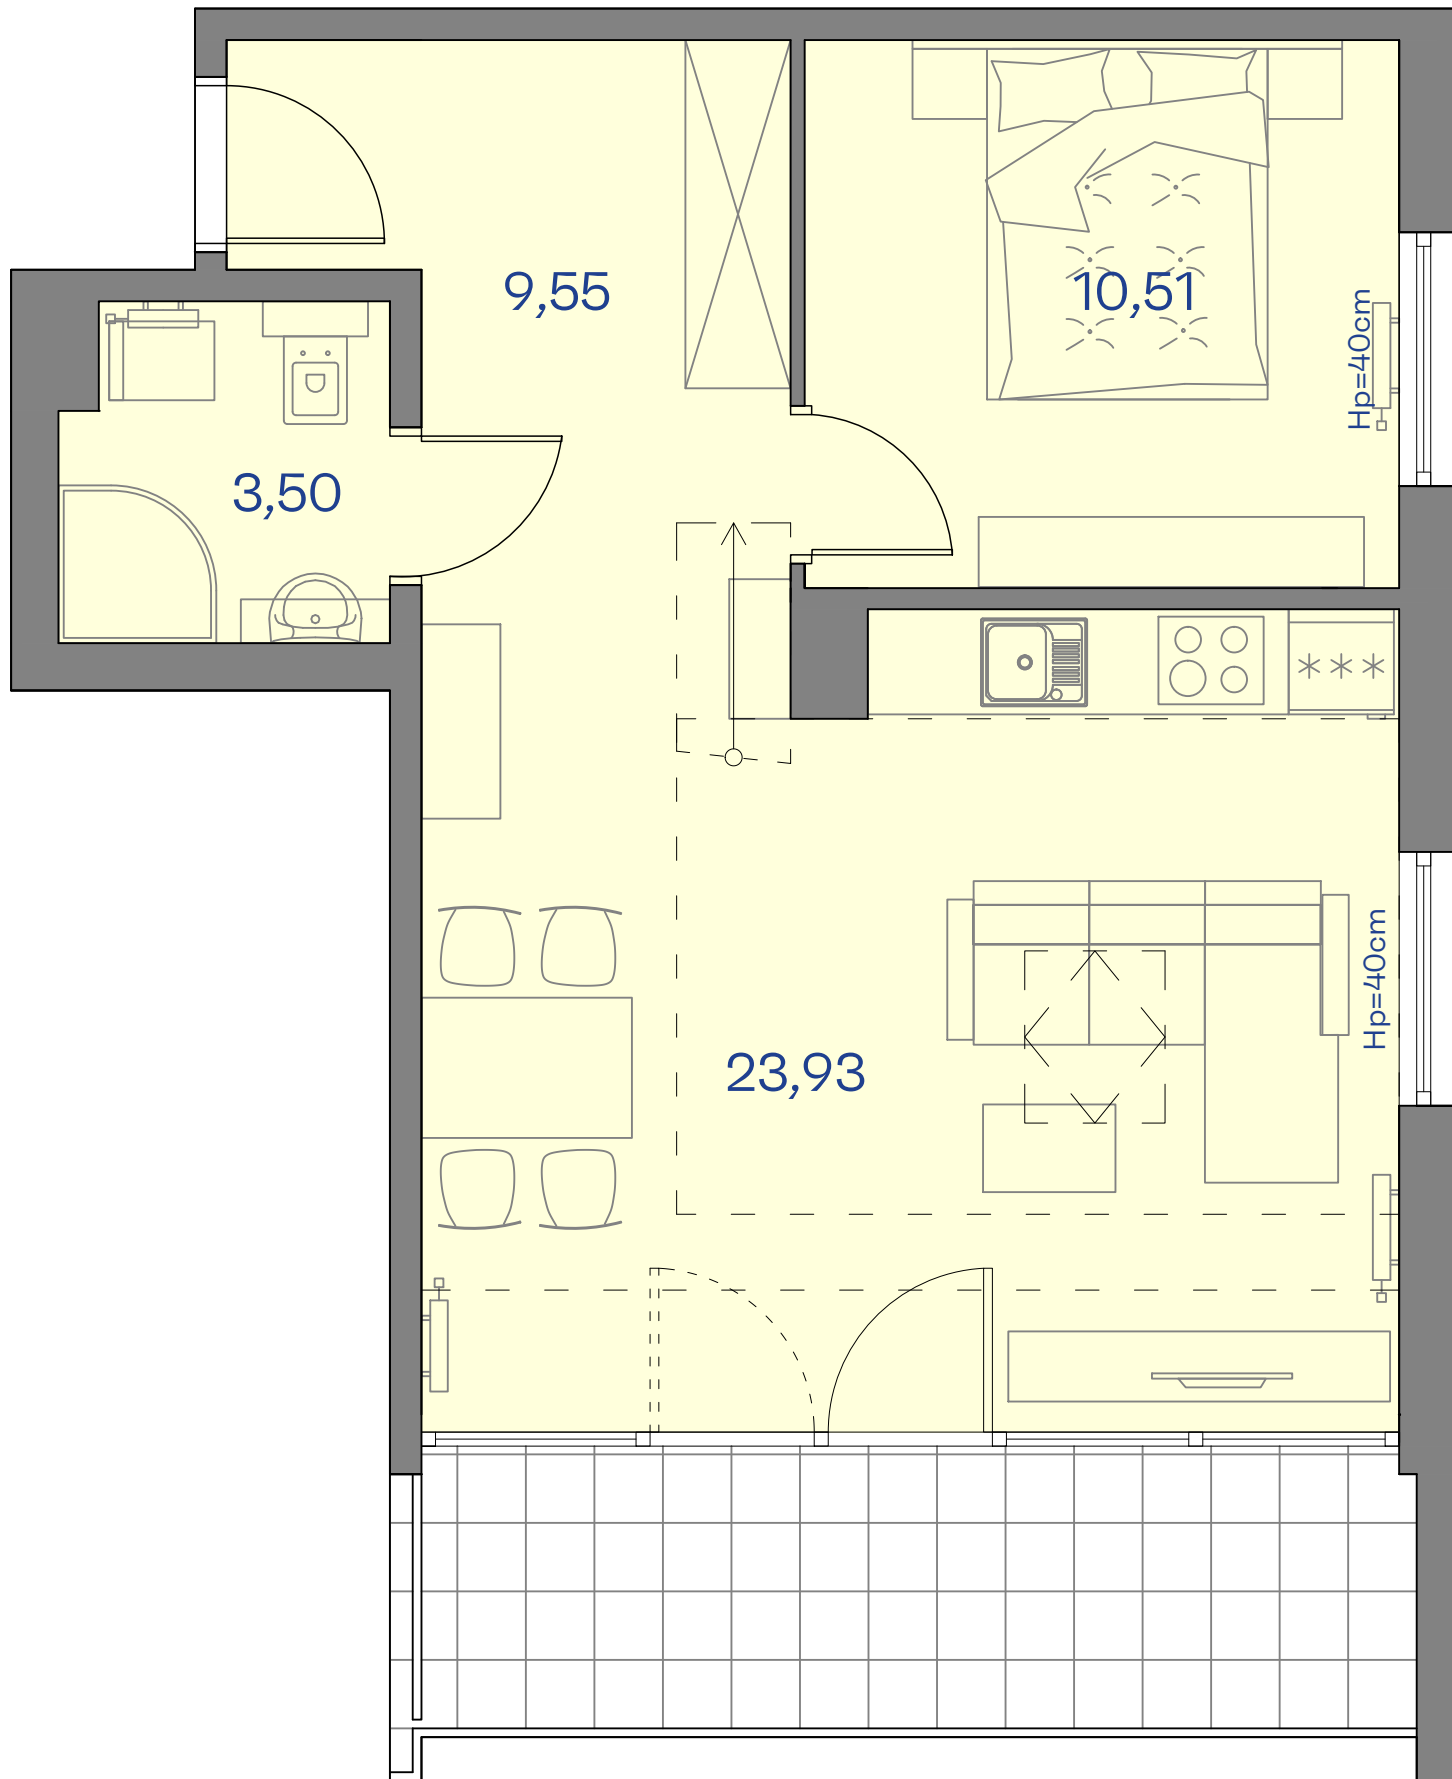

CETNIEWO
OSADA®

0 1 2 3m

PROPONOWANA ARANŻACJA LOKALU

Władysławowo
ul. Harcerska

B46

POWIERZCHNIA 47,49 m²
BALKON 8,22 m²
PIĘTRO +3
Powierzchnia obliczana zgodnie z PN-ISO 9836:1997