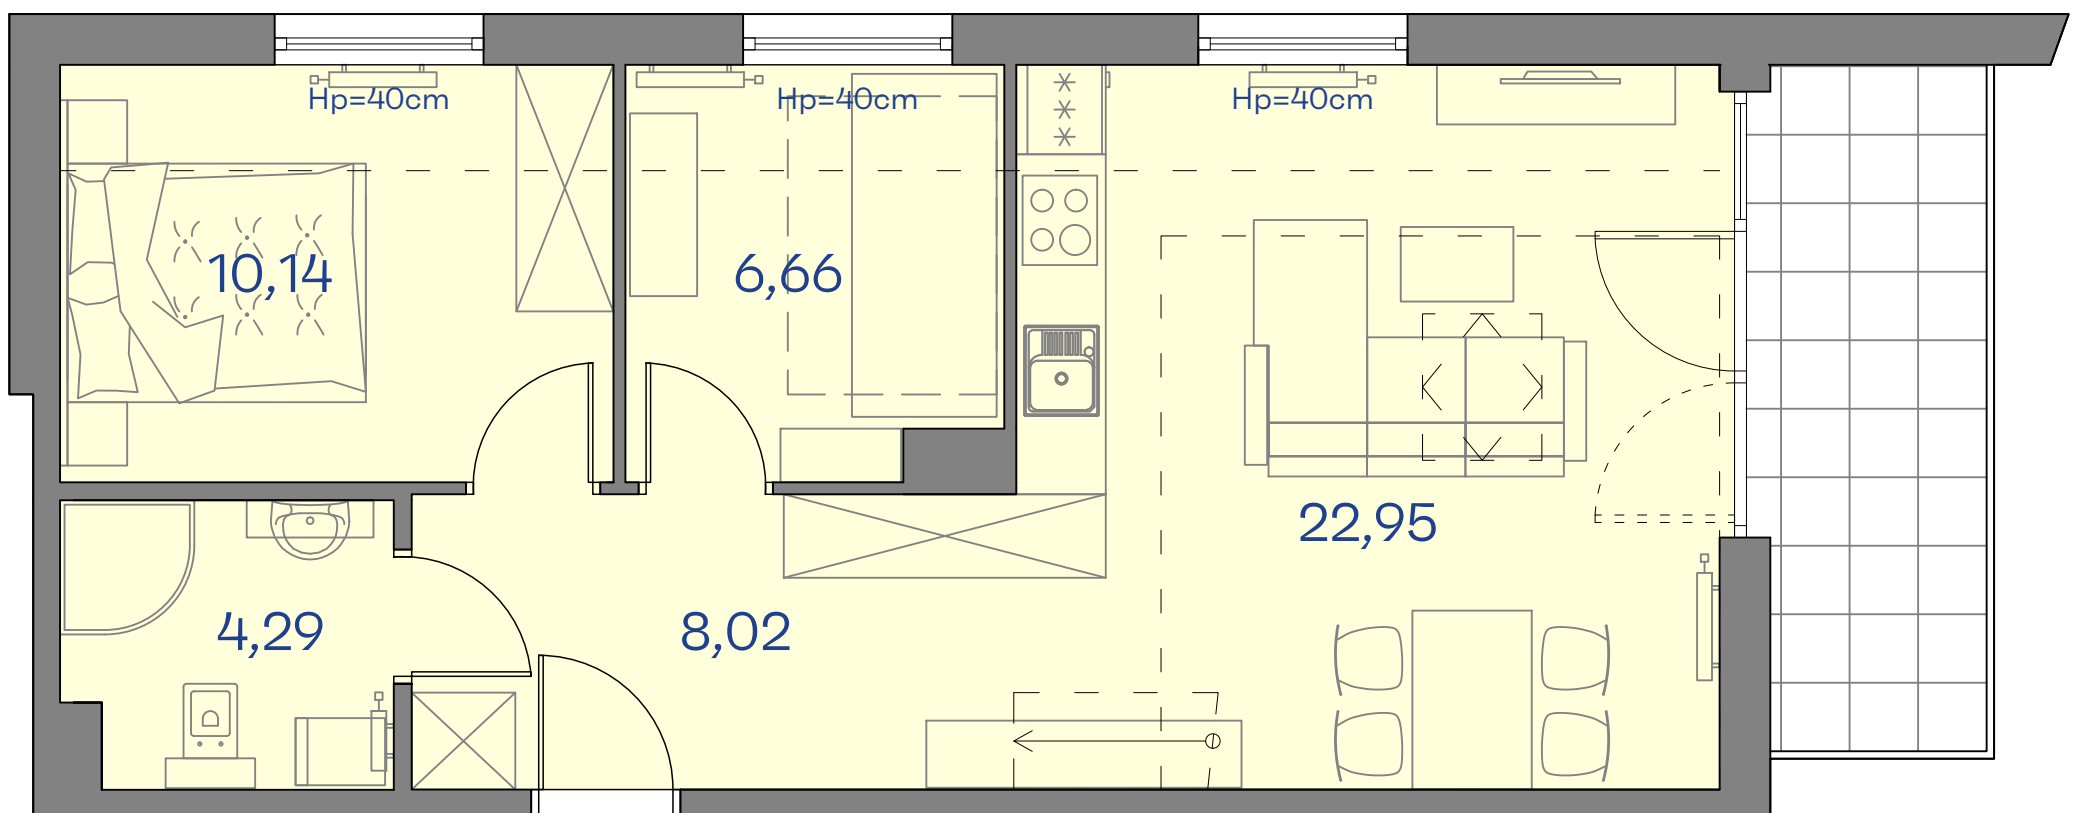

CETNIEWO  
OSADA®

PROPONOWANA ARANŻACJA LOKALU

Władysławowo  
ul. Harcerska

**B47**

POWIERZCHNIA 52,06 m<sup>2</sup>  
BALKON 6,58 m<sup>2</sup>  
PIĘTRO +3  
Powierzchnia obliczana zgodnie z PN-ISO 9836:1997