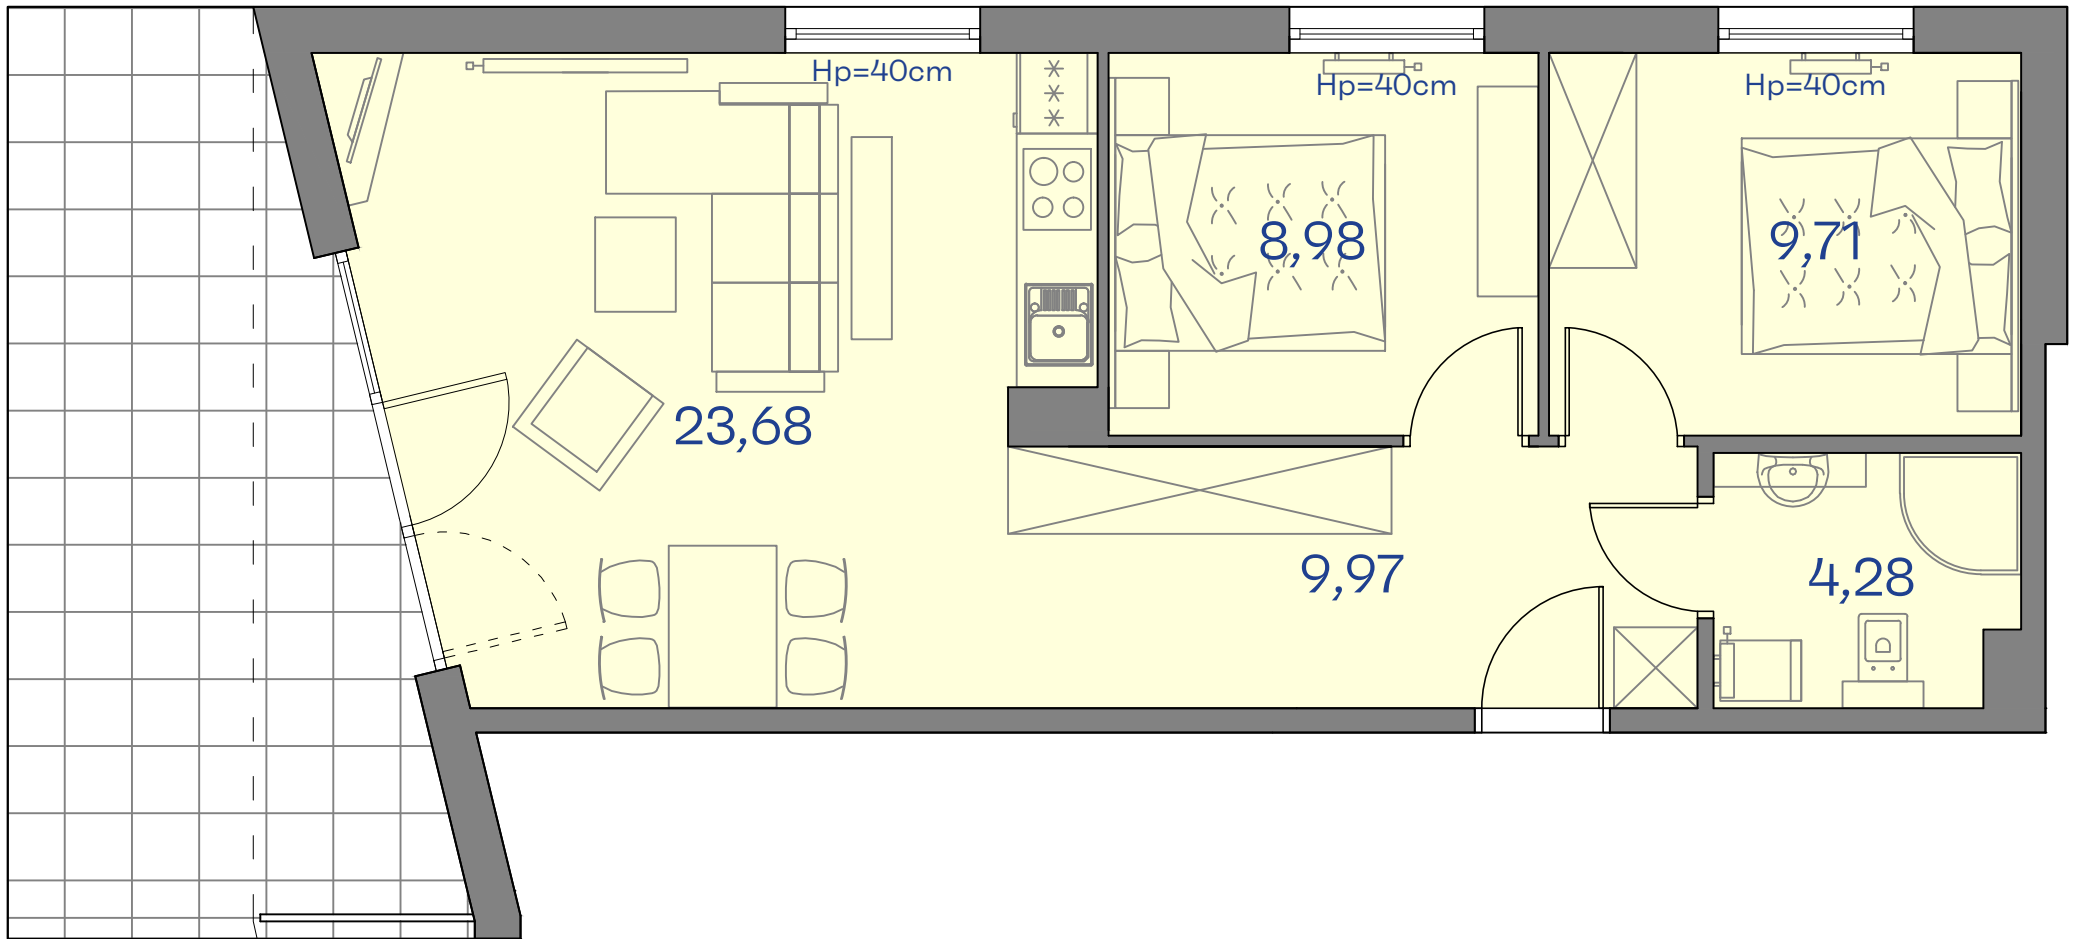

CETNIEWO  
OSADA®

PROPONOWANA ARANŻACJA LOKALU

Władysławowo  
ul. Harcerska

A11

POWIERZCHNIA	56,62 m <sup>2</sup>
TARAS	17,72 m <sup>2</sup>
KONDYGNACJA	0
Powierzchnia obliczana zgodnie z PN-ISO 9836:1997	