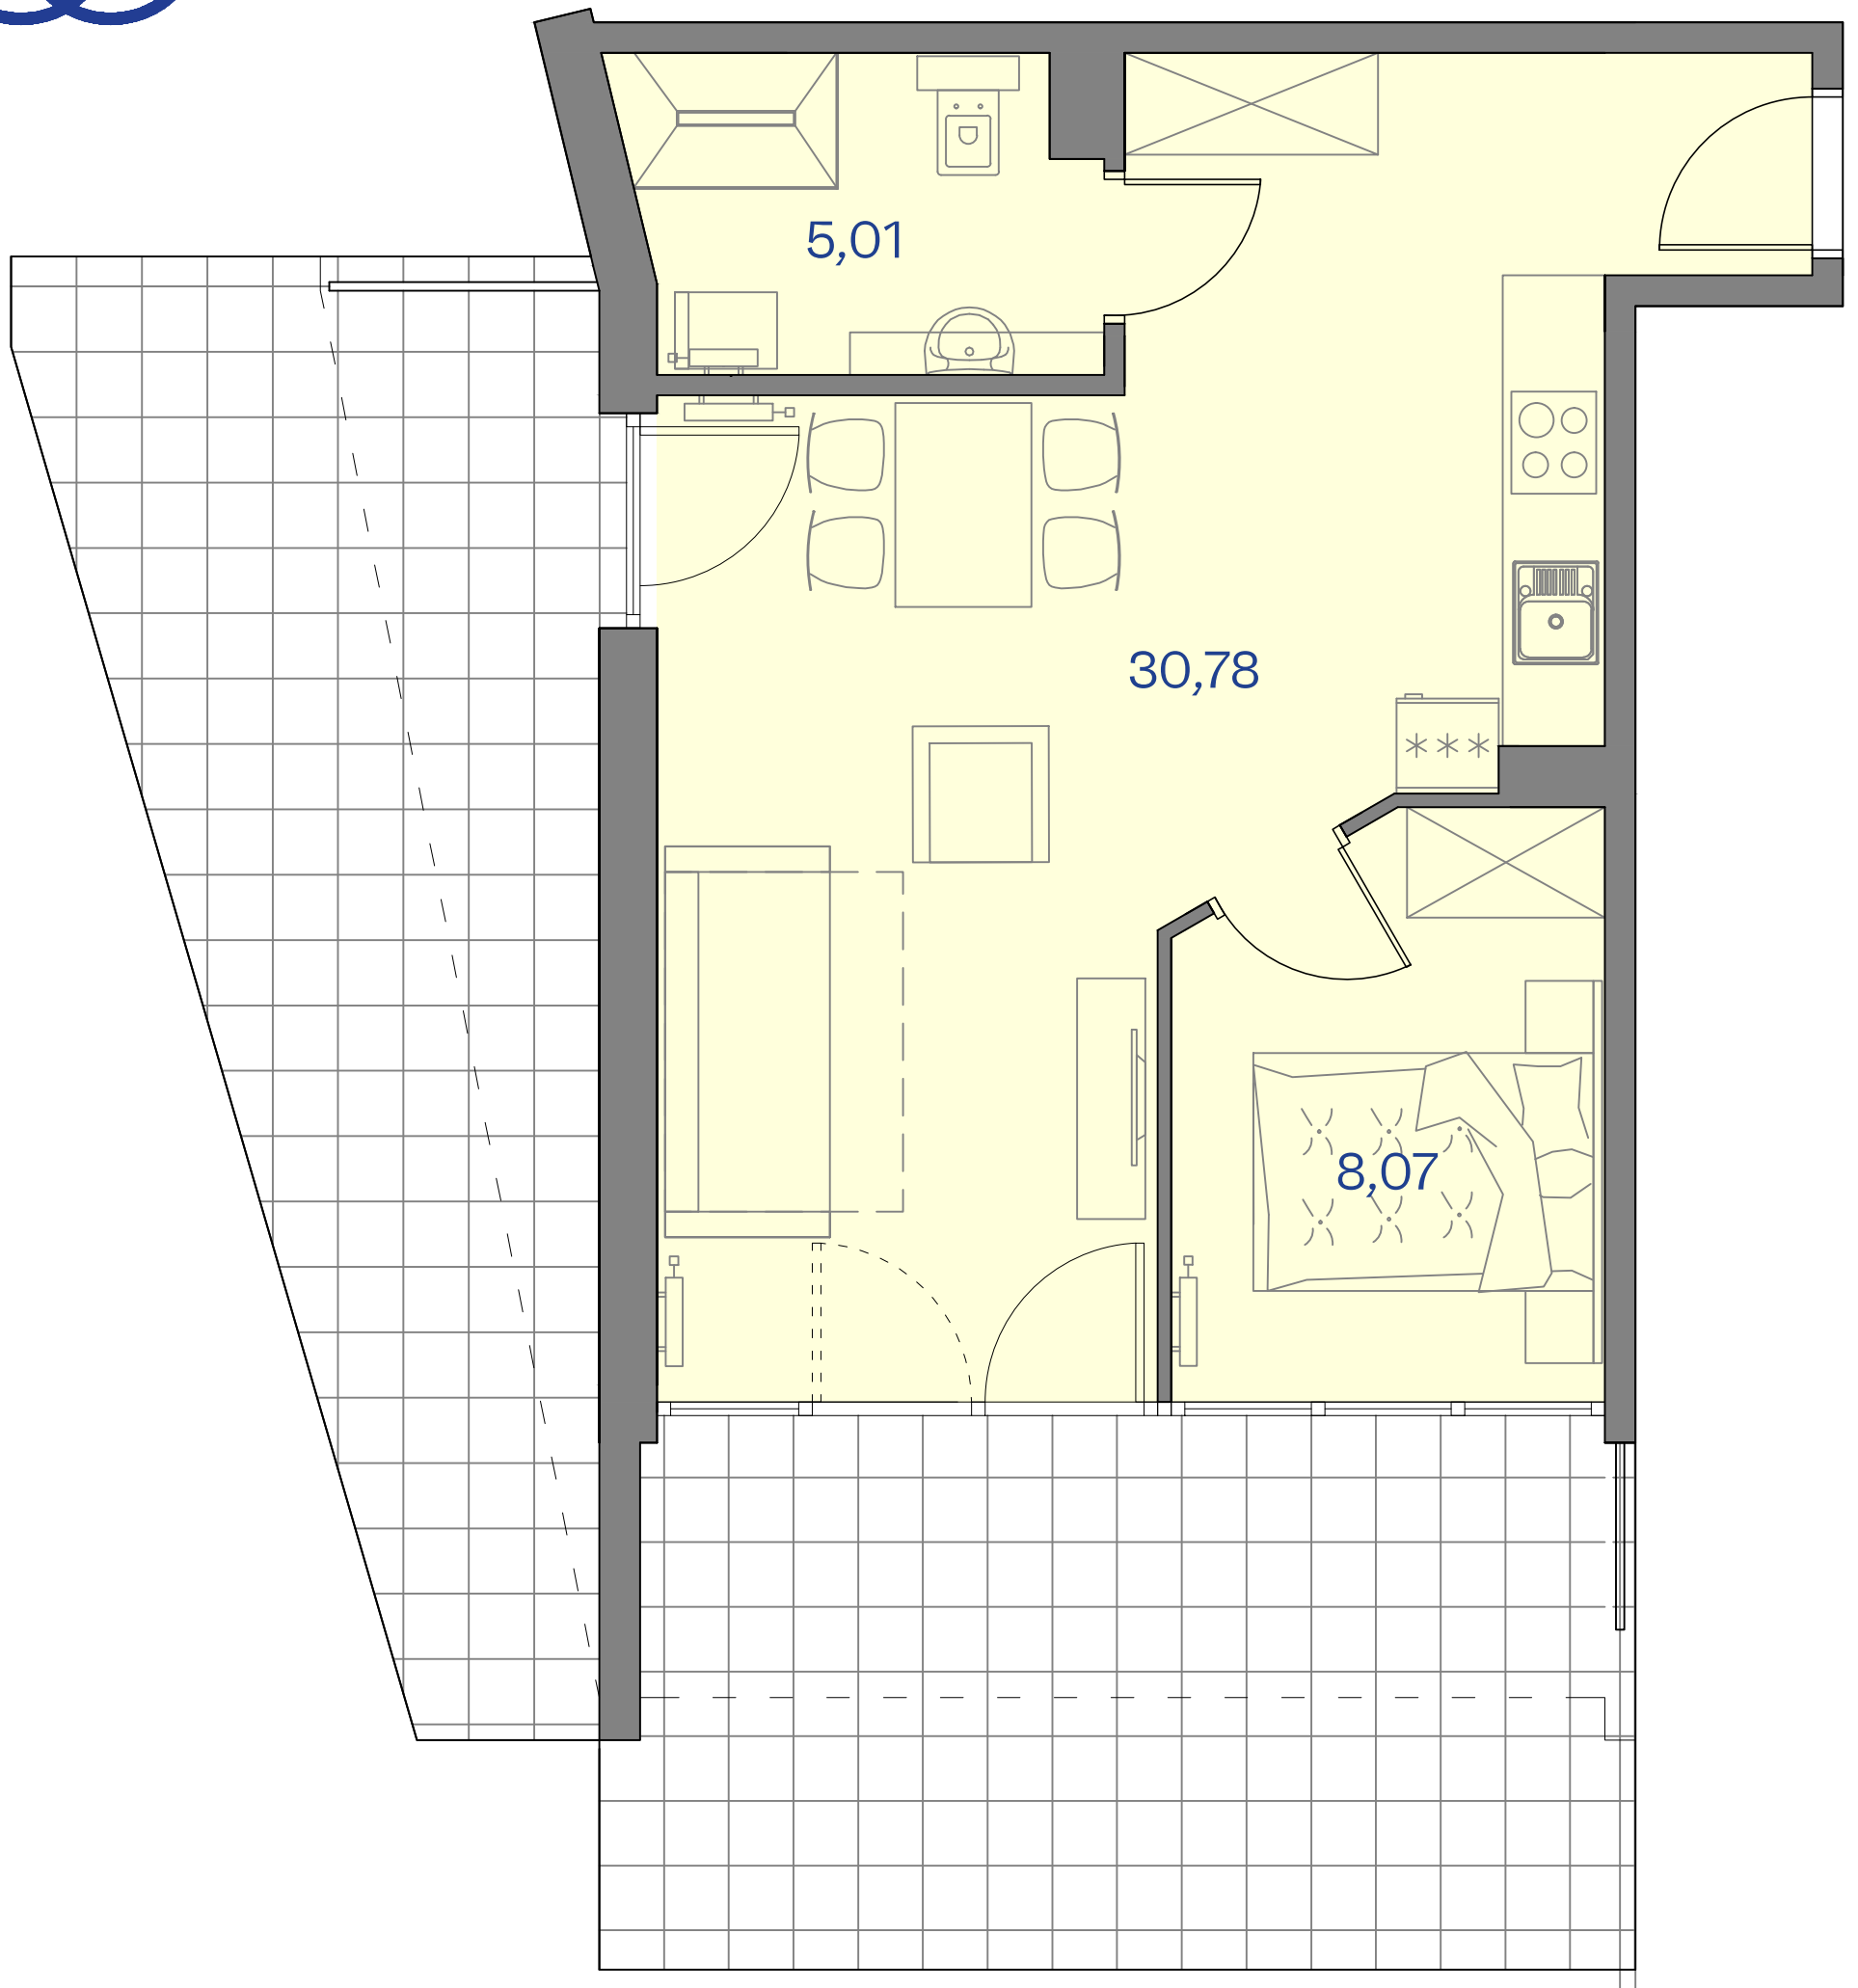

CETNIEWO
OSADA®

0 1 2 3m

PROPONOWANA ARANŻACJA LOKALU

Władysławowo
ul. Harcerska

A12

POWIERZCHNIA	43,86 m ²
TARAS	20,02 18,12 m ²
KONDYGNACJA	0
Powierzchnia obliczana zgodnie z PN-ISO 9836:1997	