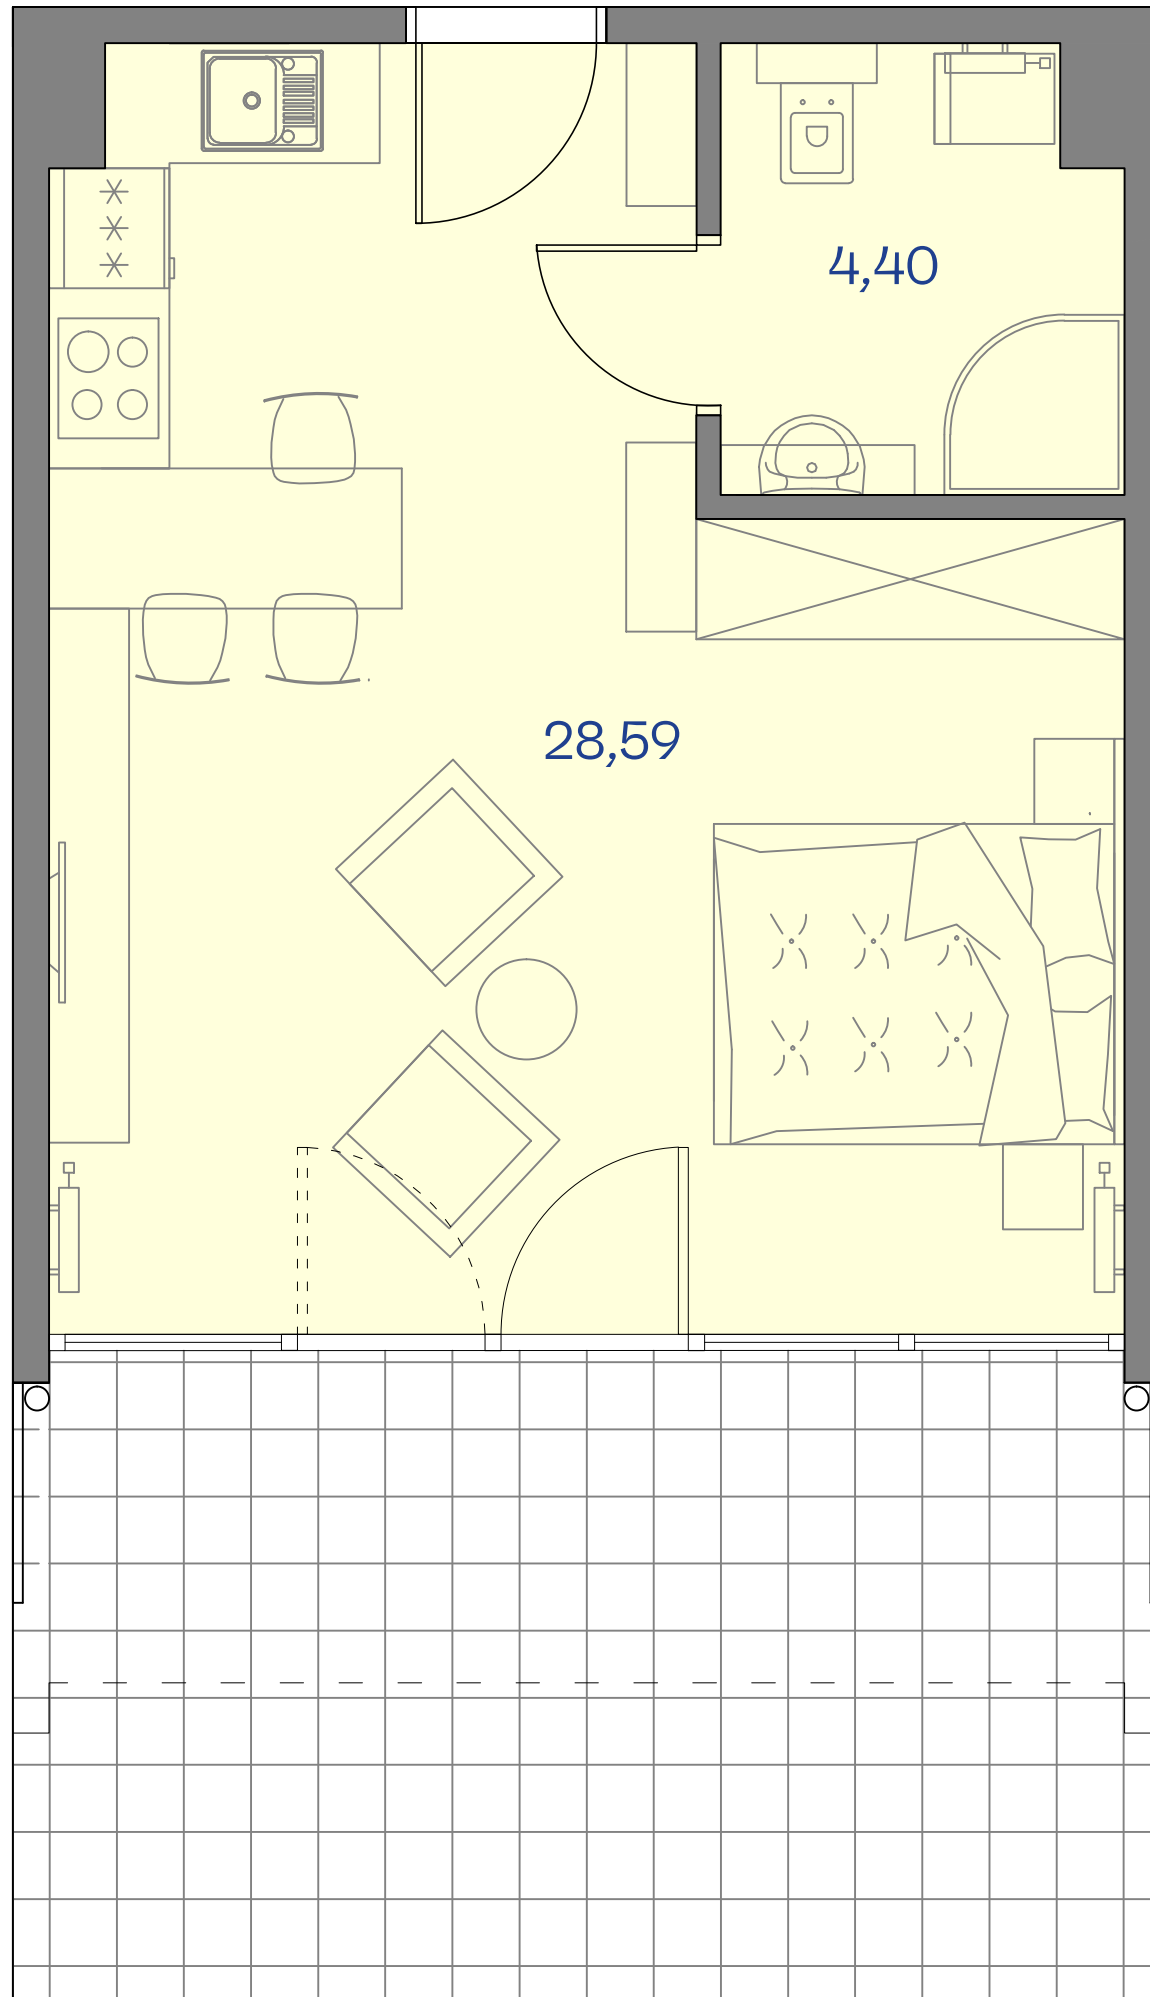

CETNIEWO
OSADA®

0 1 2 3m

PROPONOWANA ARANŻACJA LOKALU

Władysławowo
ul. Harcerska

A14

POWIERZCHNIA	32,99 m ²
TARAS	17,05 m ²
KONDYGNACJA	0
Powierzchnia obliczana zgodnie z PN-ISO 9836:1997	