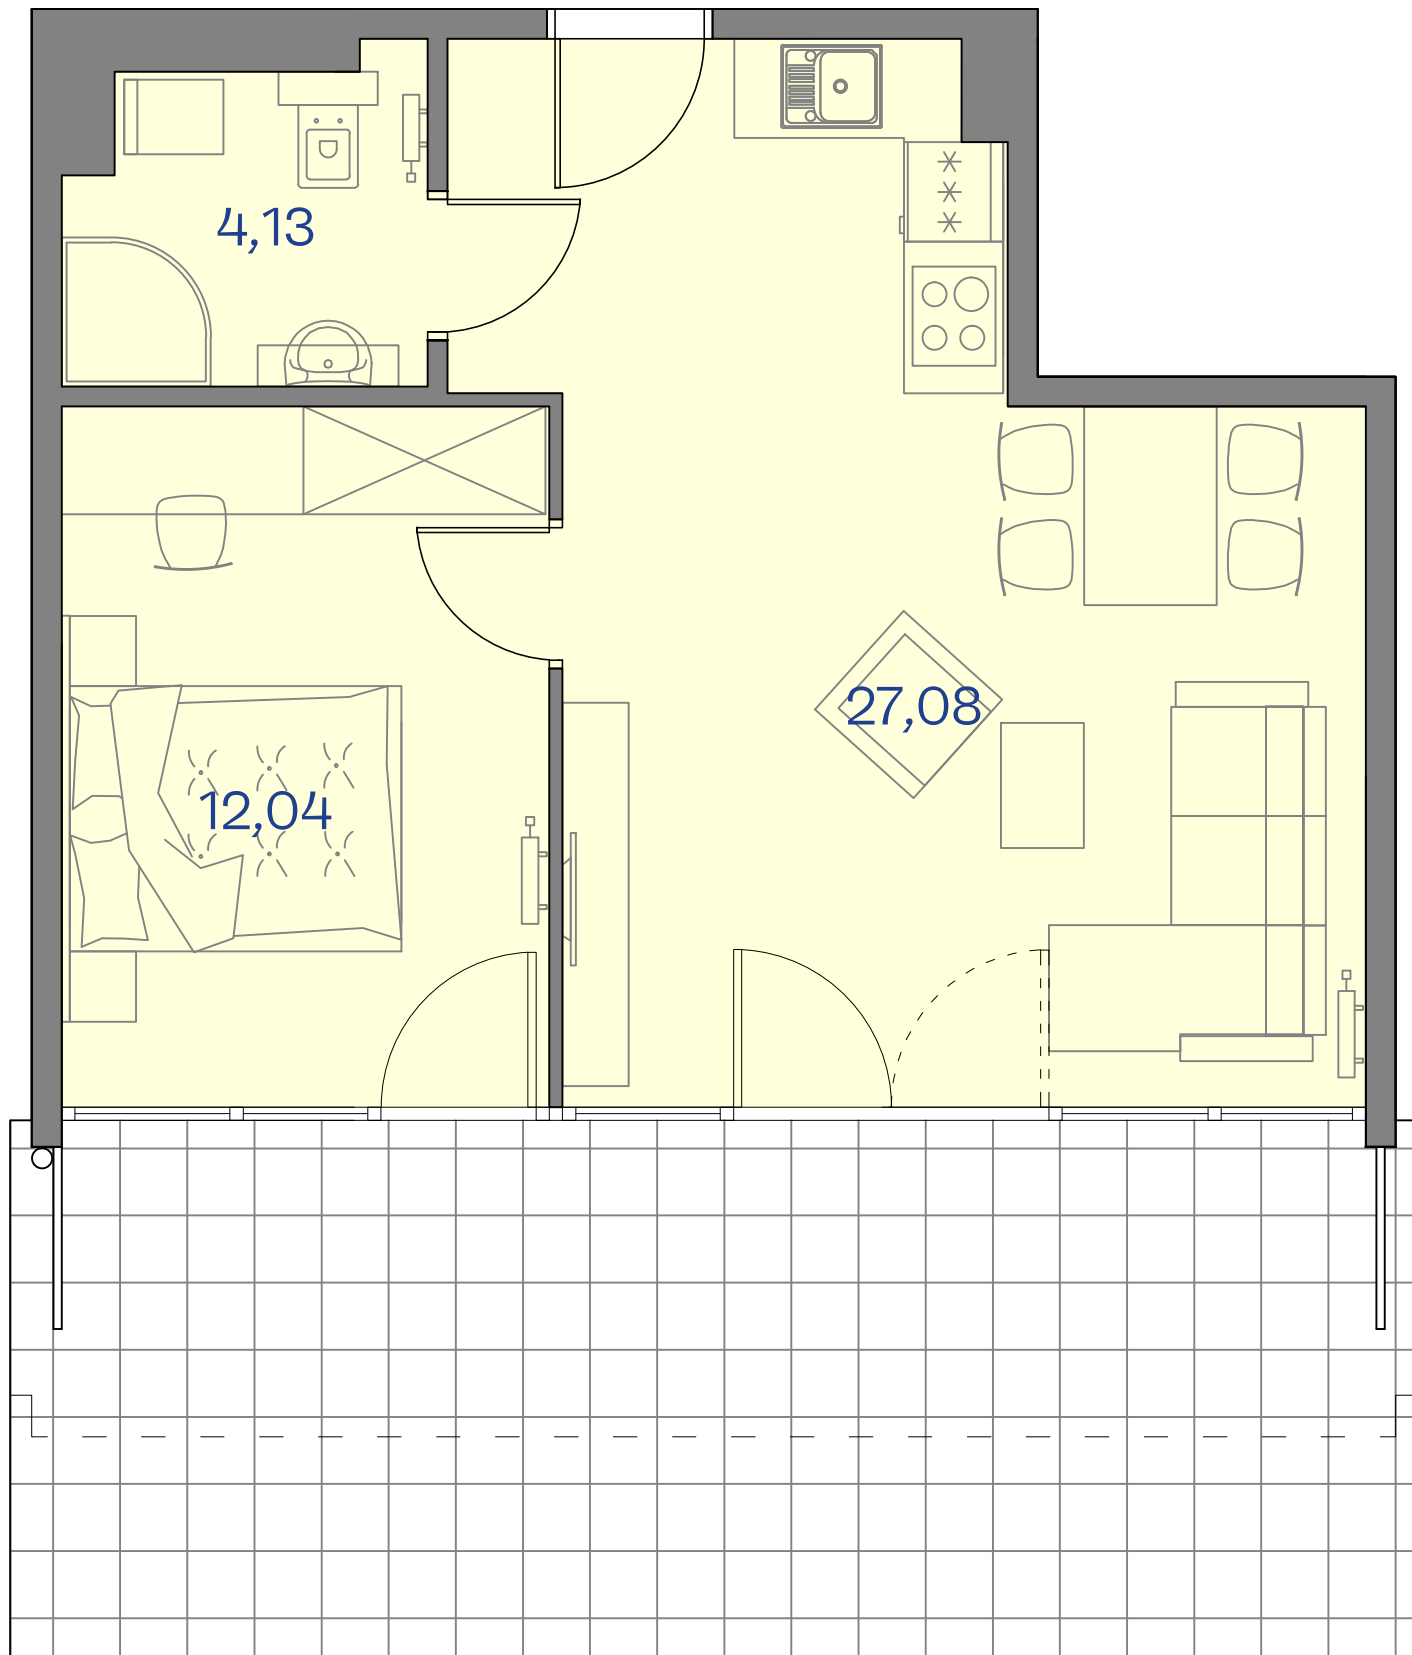

CETNIEWO
OSADA®

0 1 2 3m

PROPONOWANA ARANŻACJA LOKALU

Władysławowo
ul. Harcerska

A15

POWIERZCHNIA	43,25 m ²
TARAS	24,80 m ²
KONDYGNACJA	0
Powierzchnia obliczana zgodnie z PN-ISO 9836:1997	