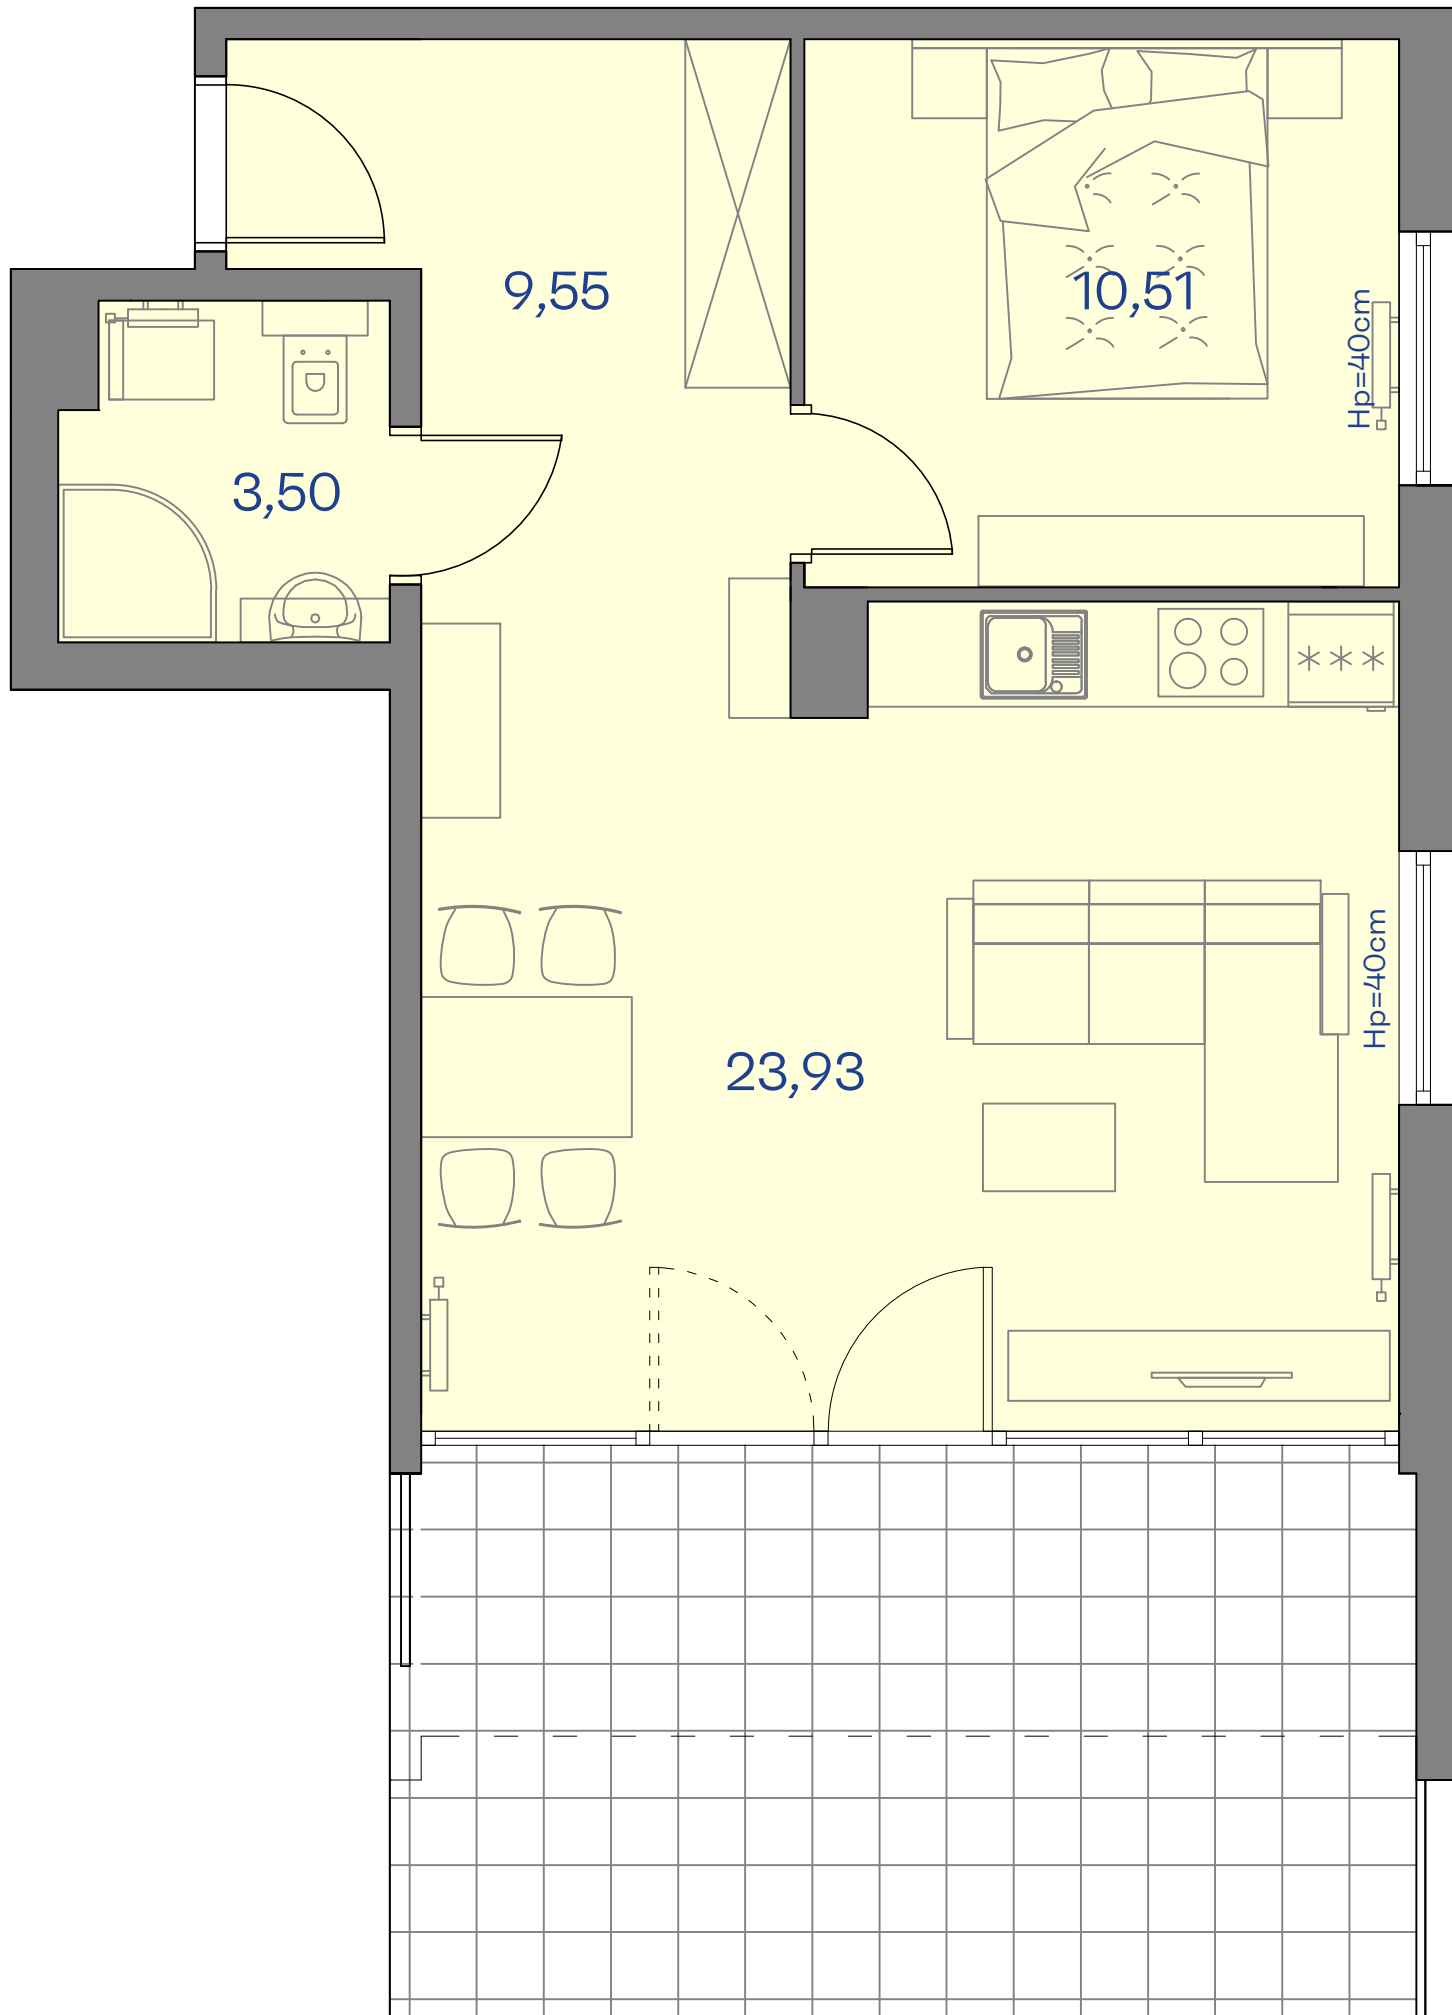

CETNIEWO
OSADA®

PROPONOWANA ARANŻACJA LOKALU

Władysławowo
ul. Harcerska

A16

POWIERZCHNIA	47,49 m ²
TARAS	17,79 m ²
KONDYGNACJA	0
Powierzchnia obliczana zgodnie z PN-ISO 9836:1997	