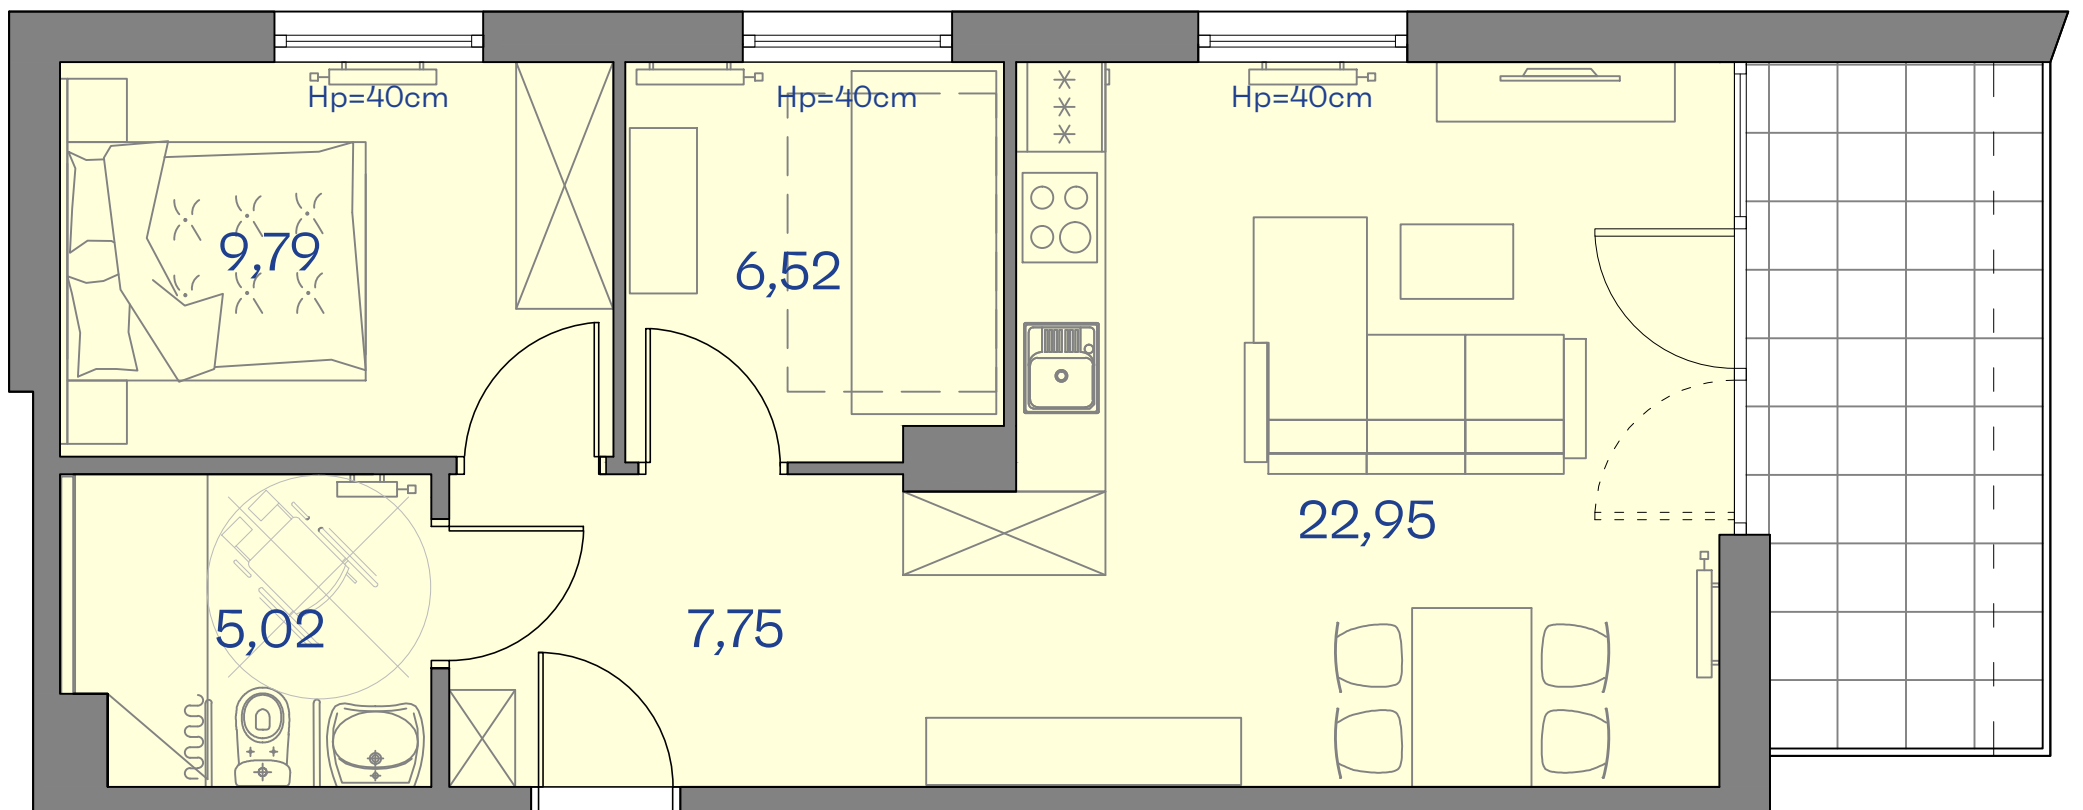

CETNIEWO
OSADA®

0 1 2 3m

PROPONOWANA ARANŻACJA LOKALU

Władysławowo
ul. Harcerska

A17

POWIERZCHNIA	52,03 m ²
TARAS	8,35 m ²
KONDYGNACJA	0
Powierzchnia obliczana zgodnie z PN-ISO 9836:1997	