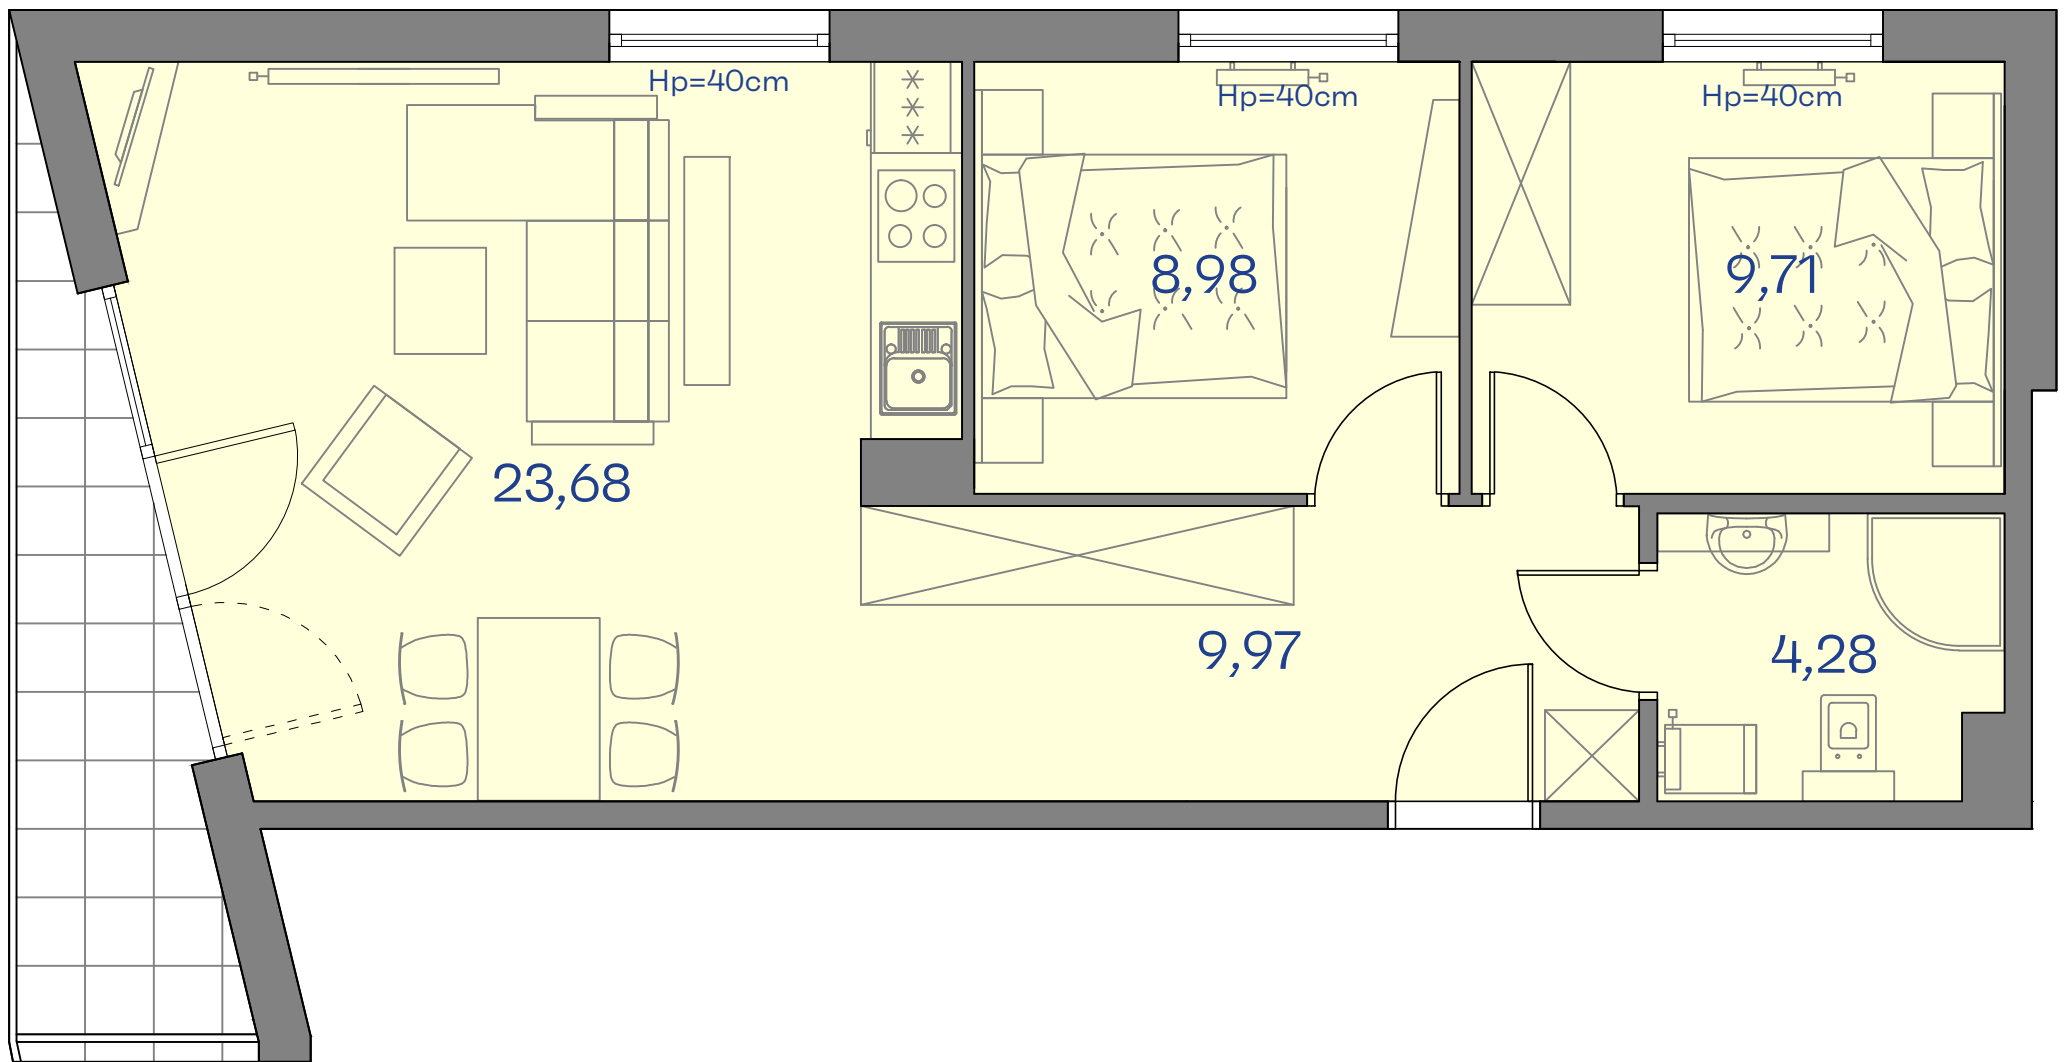

CETNIEWO
OSADA®

PROPONOWANA ARANŻACJA LOKALU

Władysławowo
ul. Harcerska

A21

POWIERZCHNIA 56,62 m²
BALKON 5,01 m²
PIĘTRO +1
Powierzchnia obliczana zgodnie z PN-ISO 9836:1997