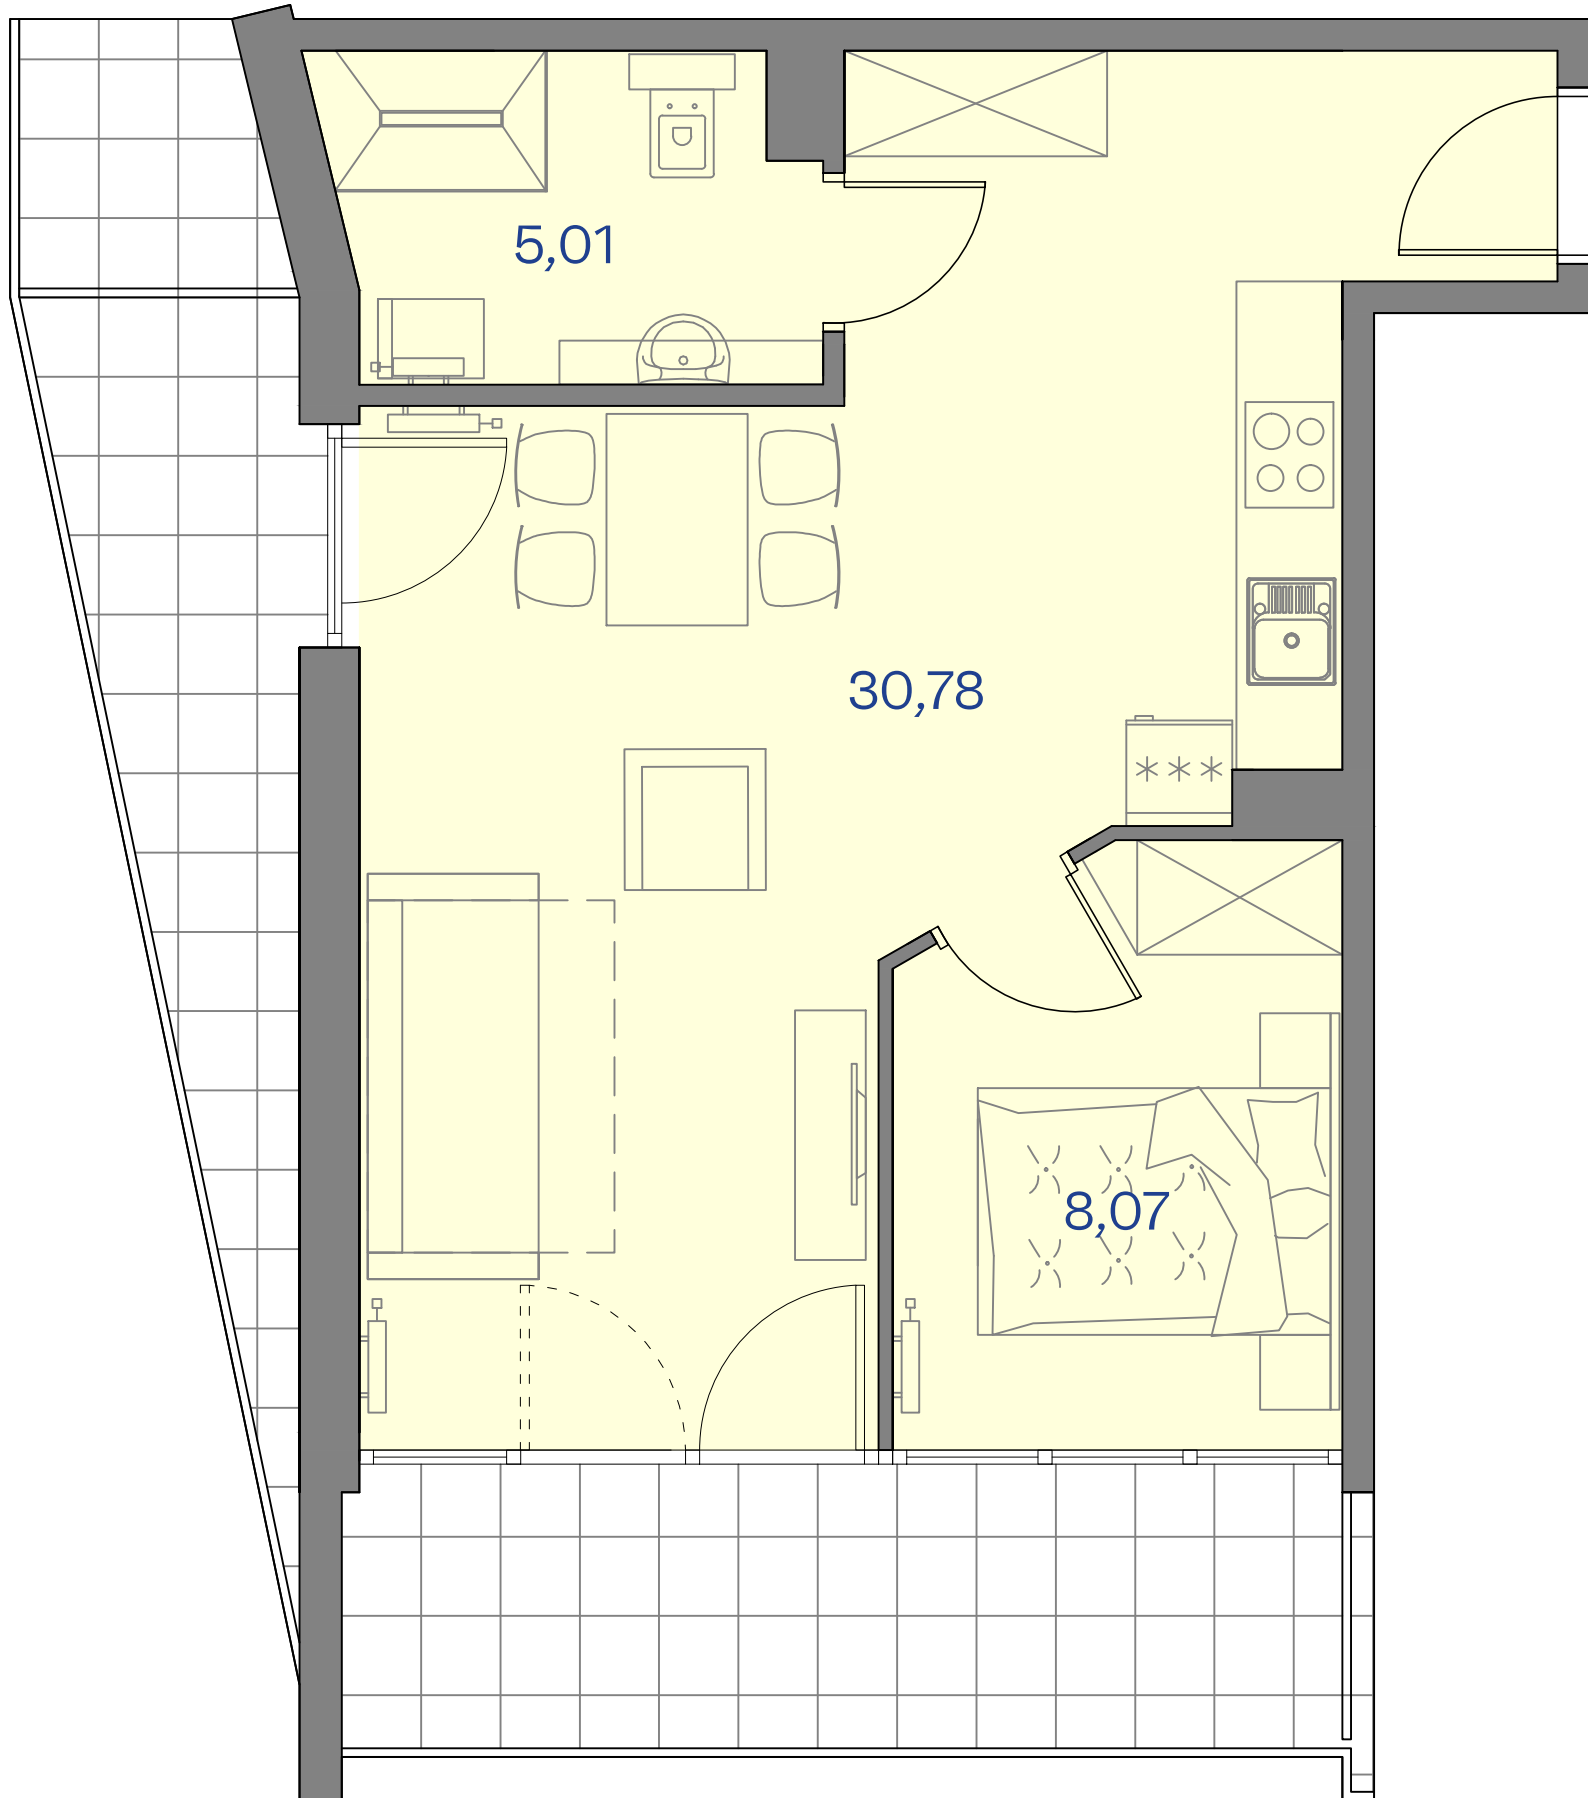

CETNIEWO
OSADA®

0 1 2 3m

PROPONOWANA ARANŻACJA LOKALU

Władysławowo
ul. Harcerska

A22

POWIERZCHNIA 43,86 m²
BALKON 5,91 8,22 m²
PIĘTRO +1
Powierzchnia obliczana zgodnie z PN-ISO 9836:1997