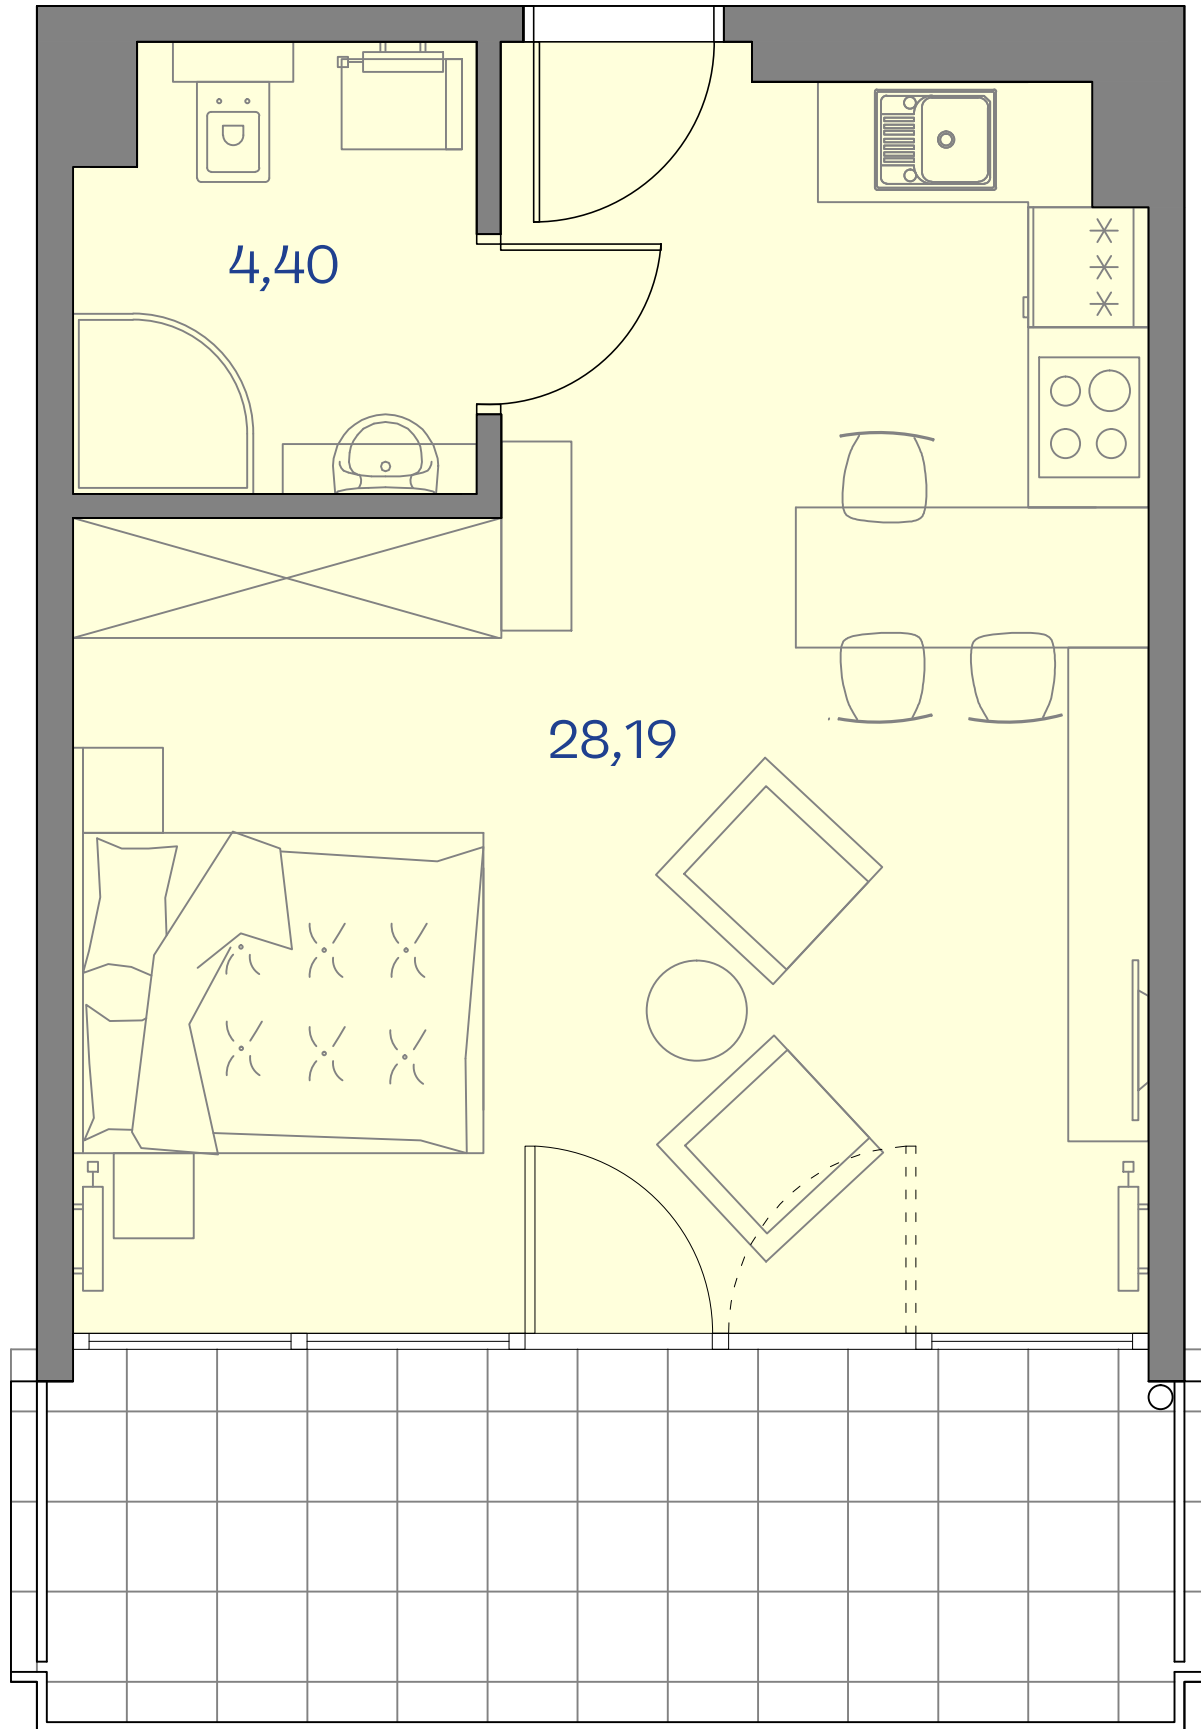

CETNIEWO
OSADA®

PROPONOWANA ARANŻACJA LOKALU

Władysławowo
ul. Harcerska

A23

POWIERZCHNIA 32,59 m²
BALKON 9,57 m²
PIĘTRO +1
Powierzchnia obliczana zgodnie z PN-ISO 9836:1997