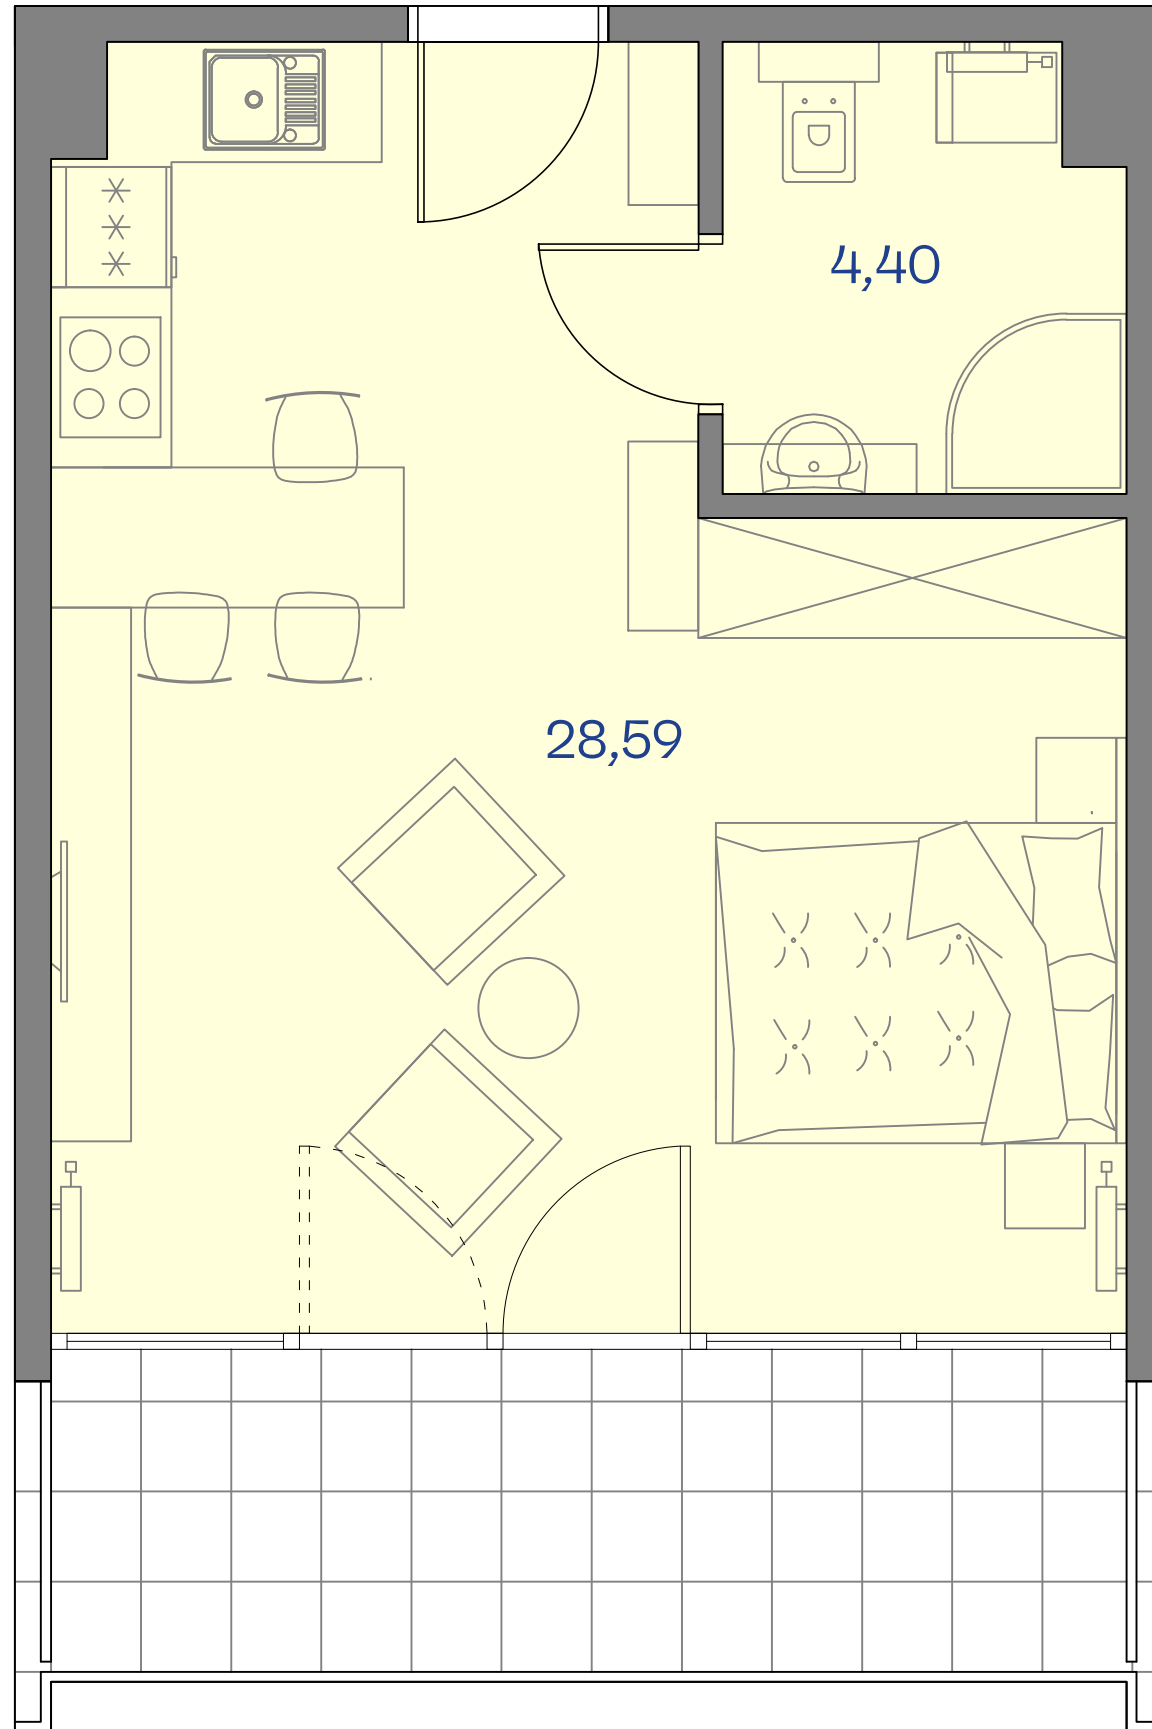

CETNIEWO
OSADA®

PROPONOWANA ARANŻACJA LOKALU

Władysławowo
ul. Harcerska

A24

POWIERZCHNIA 32,99 m²
BALKON 7,78 m²
PIĘTRO +1
Powierzchnia obliczana zgodnie z PN-ISO 9836:1997