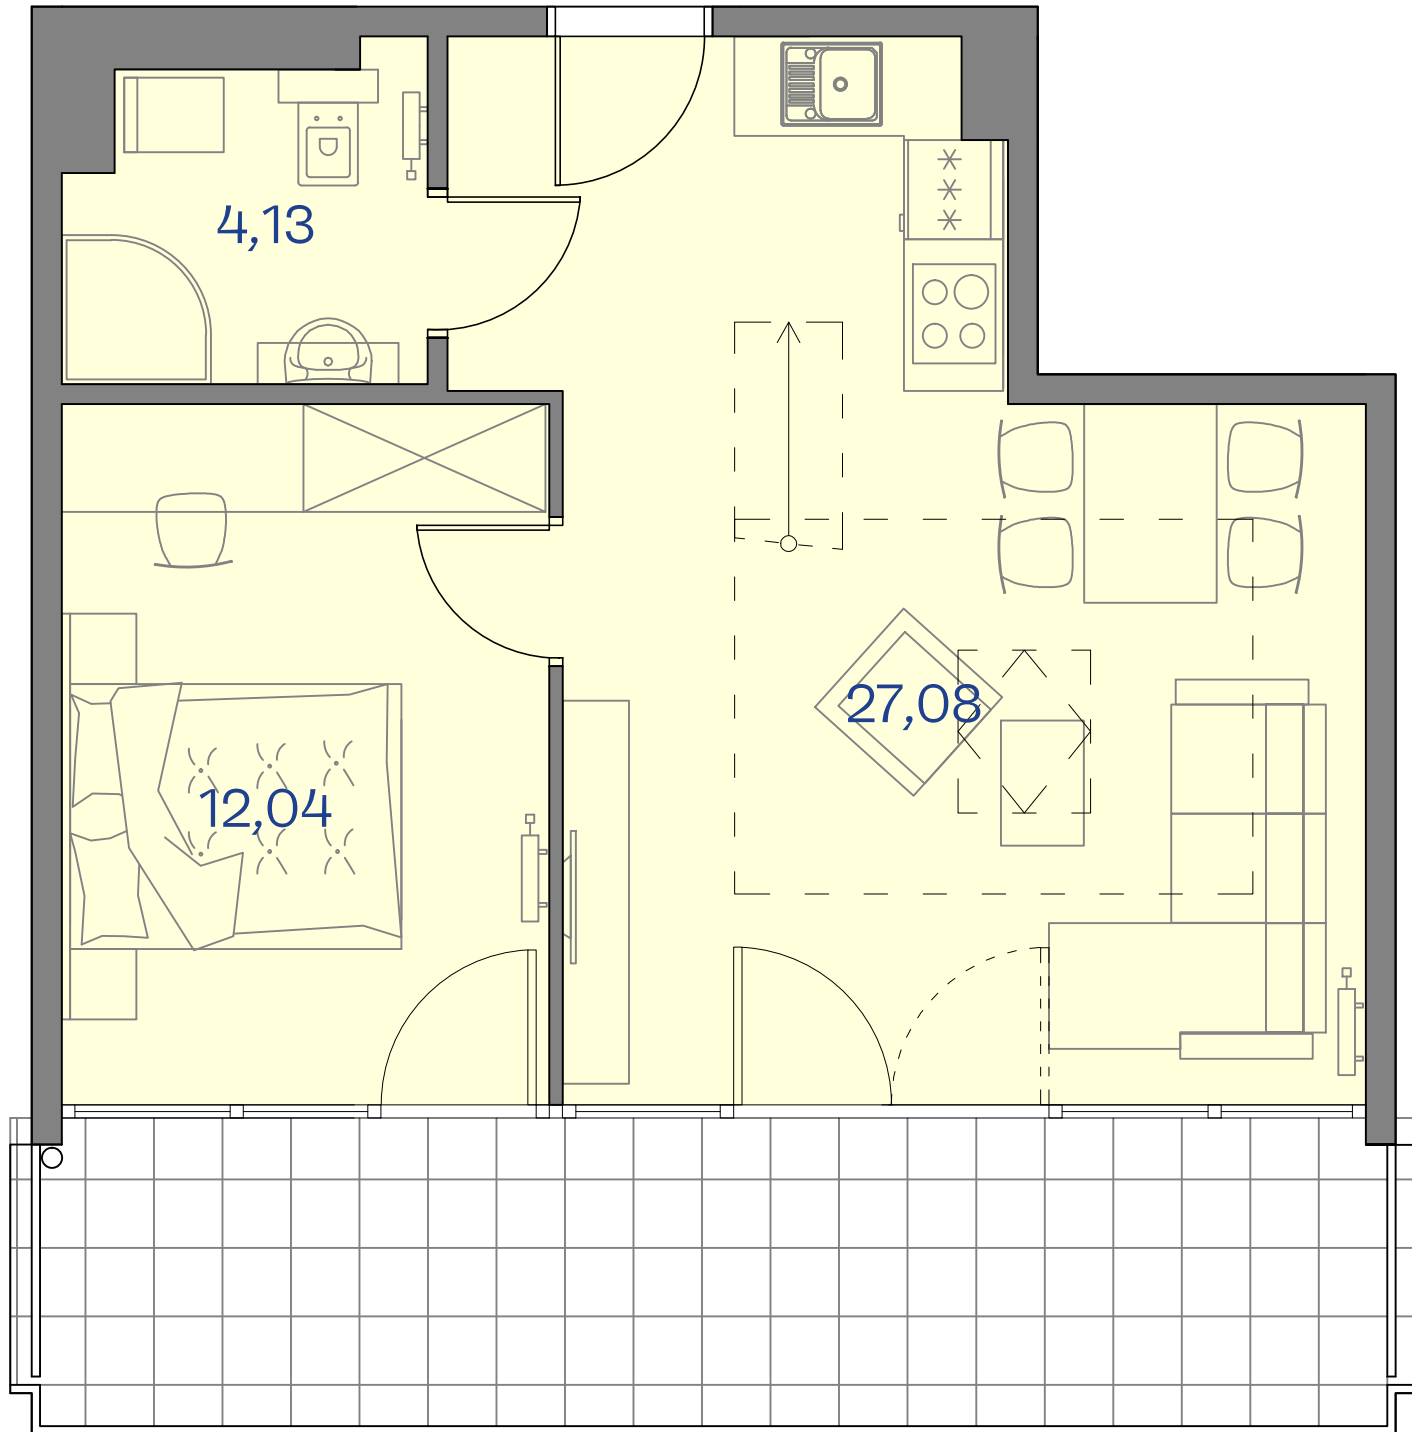

CETNIEWO
OSADA®

PROPONOWANA ARANŻACJA LOKALU

Władysławowo
ul. Harcerska

A25

POWIERZCHNIA	43,25 m ²
BALKON	13,82 m ²
PIĘTRO	+1
Powierzchnia obliczana zgodnie z PN-ISO 9836:1997	