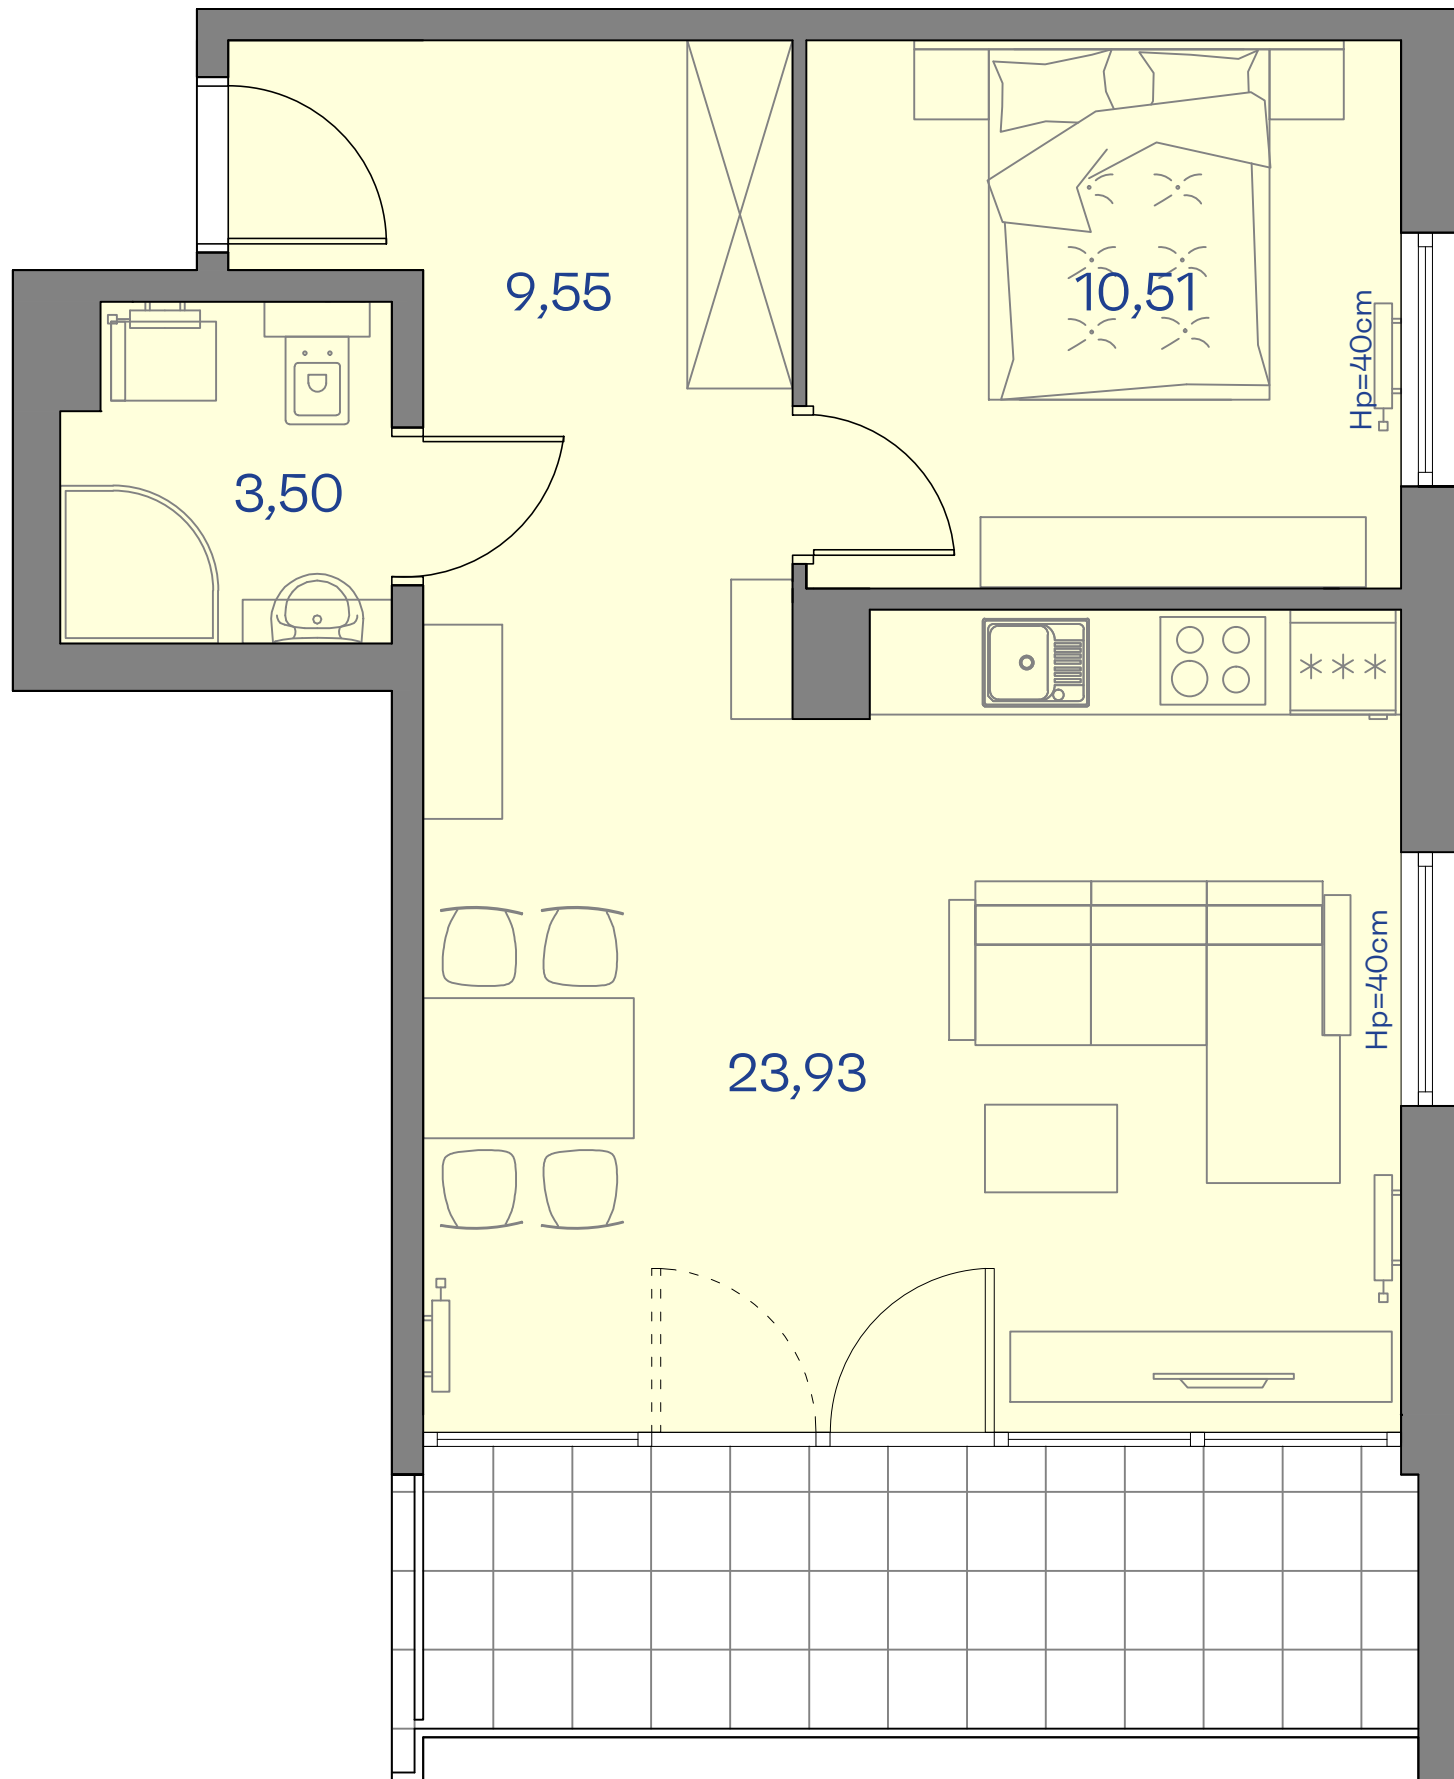

CETNIEWO
OSADA®

0 1 2 3m

PROPONOWANA ARANŻACJA LOKALU

Władysławowo
ul. Harcerska

A26

POWIERZCHNIA	47,49 m ²
BALKON	8,22 m ²
PIĘTRO	+1
Powierzchnia obliczana zgodnie z PN-ISO 9836:1997	