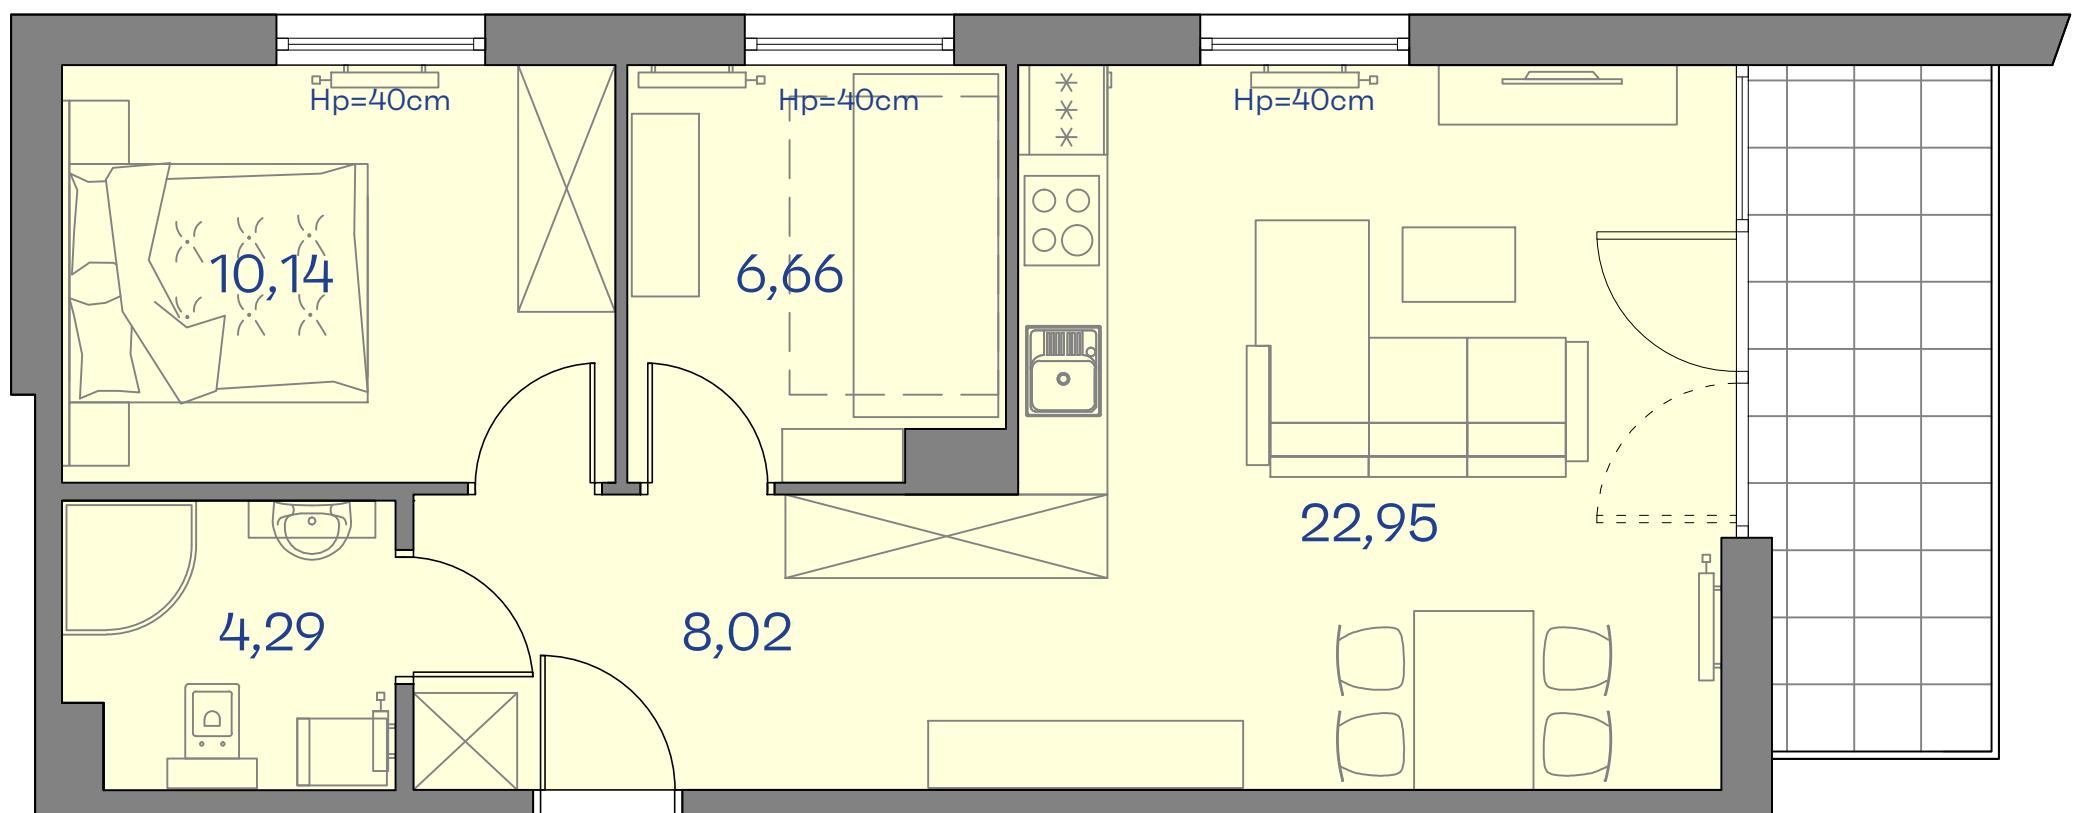

CETNIEWO  
OSADA®

PROPONOWANA ARANŻACJA LOKALU

Władysławowo  
ul. Harcerska

A27

POWIERZCHNIA 52,06 m<sup>2</sup>  
BALKON 6,58 m<sup>2</sup>  
PIĘTRO +1  
Powierzchnia obliczana zgodnie z PN-ISO 9836:1997