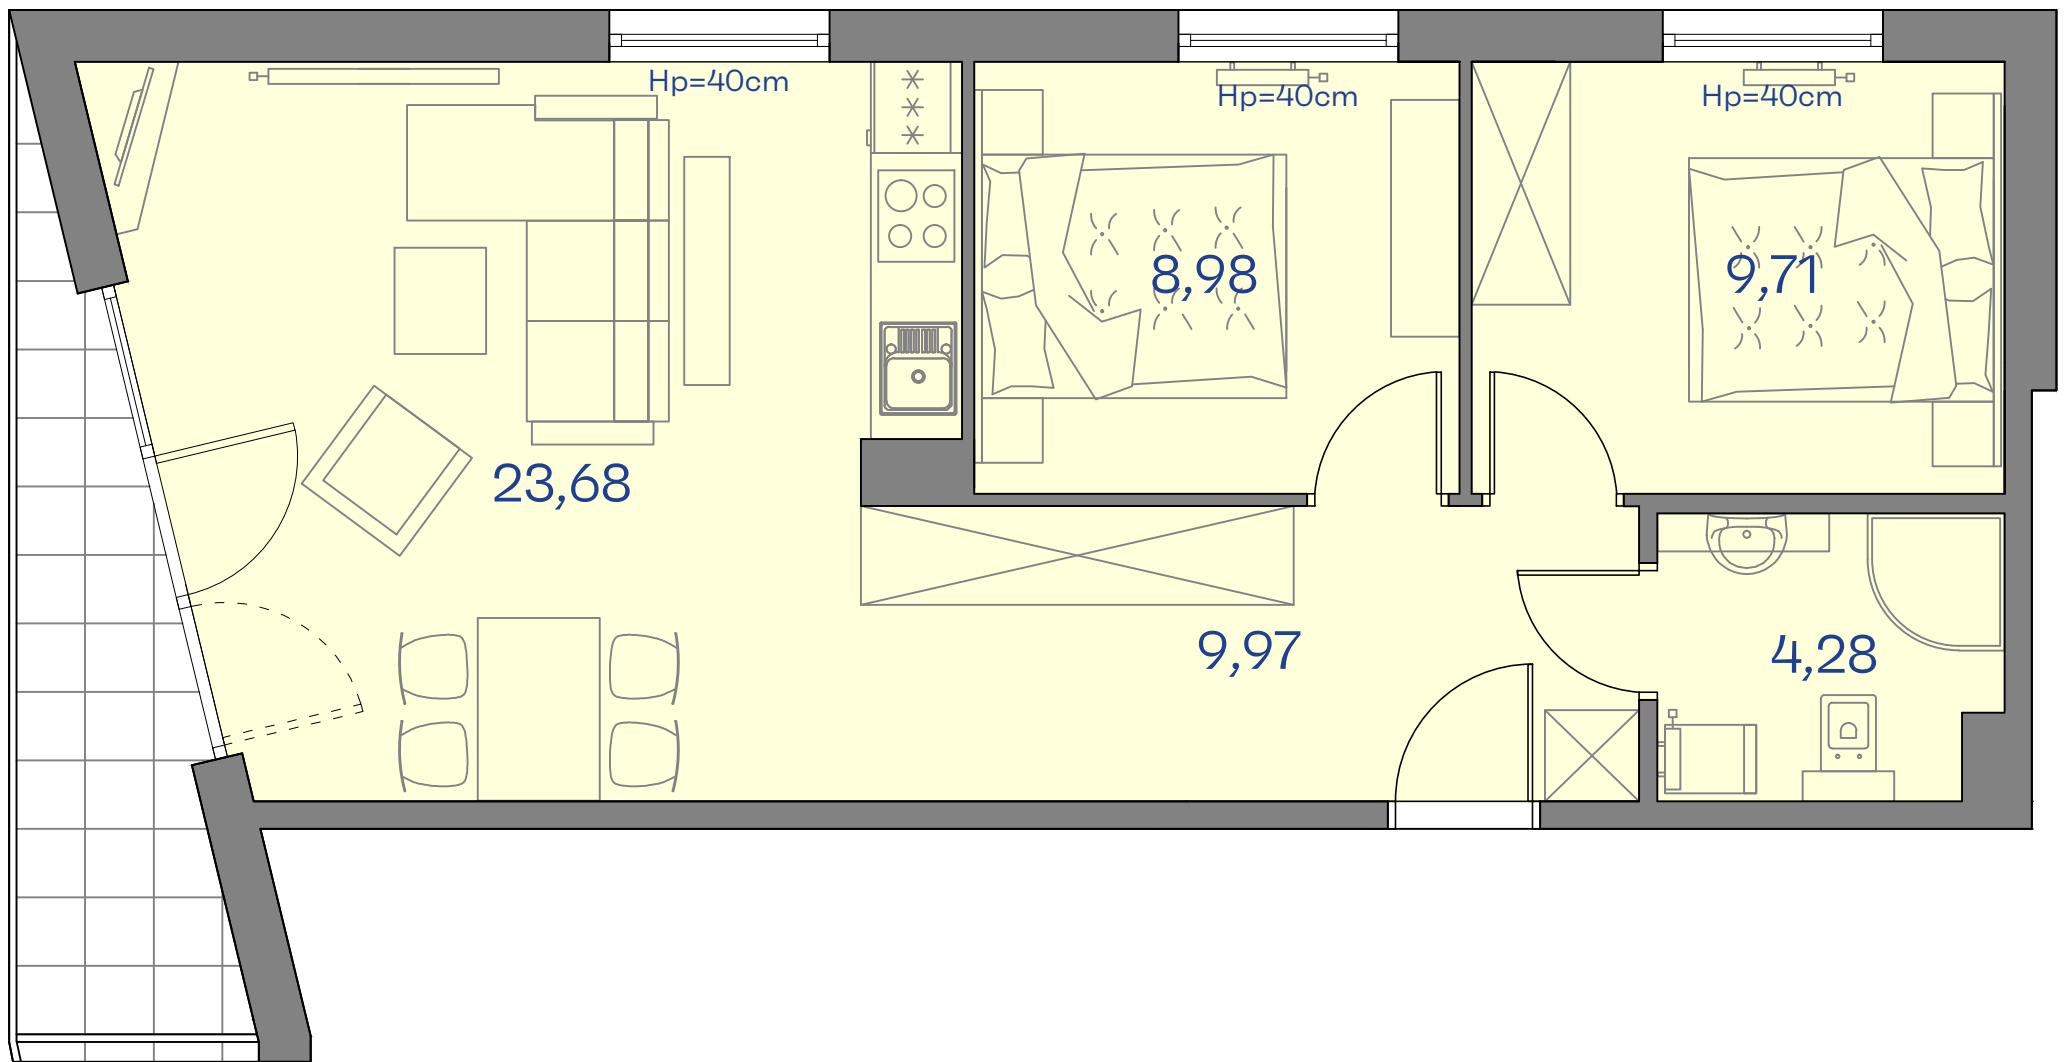

CETNIEWO  
OSADA®

PROPONOWANA ARANŻACJA LOKALU

Władysławowo  
ul. Harcerska

A31

POWIERZCHNIA 56,62 m<sup>2</sup>  
BALKON 5,01 m<sup>2</sup>  
PIĘTRO +2  
Powierzchnia obliczana zgodnie z PN-ISO 9836:1997