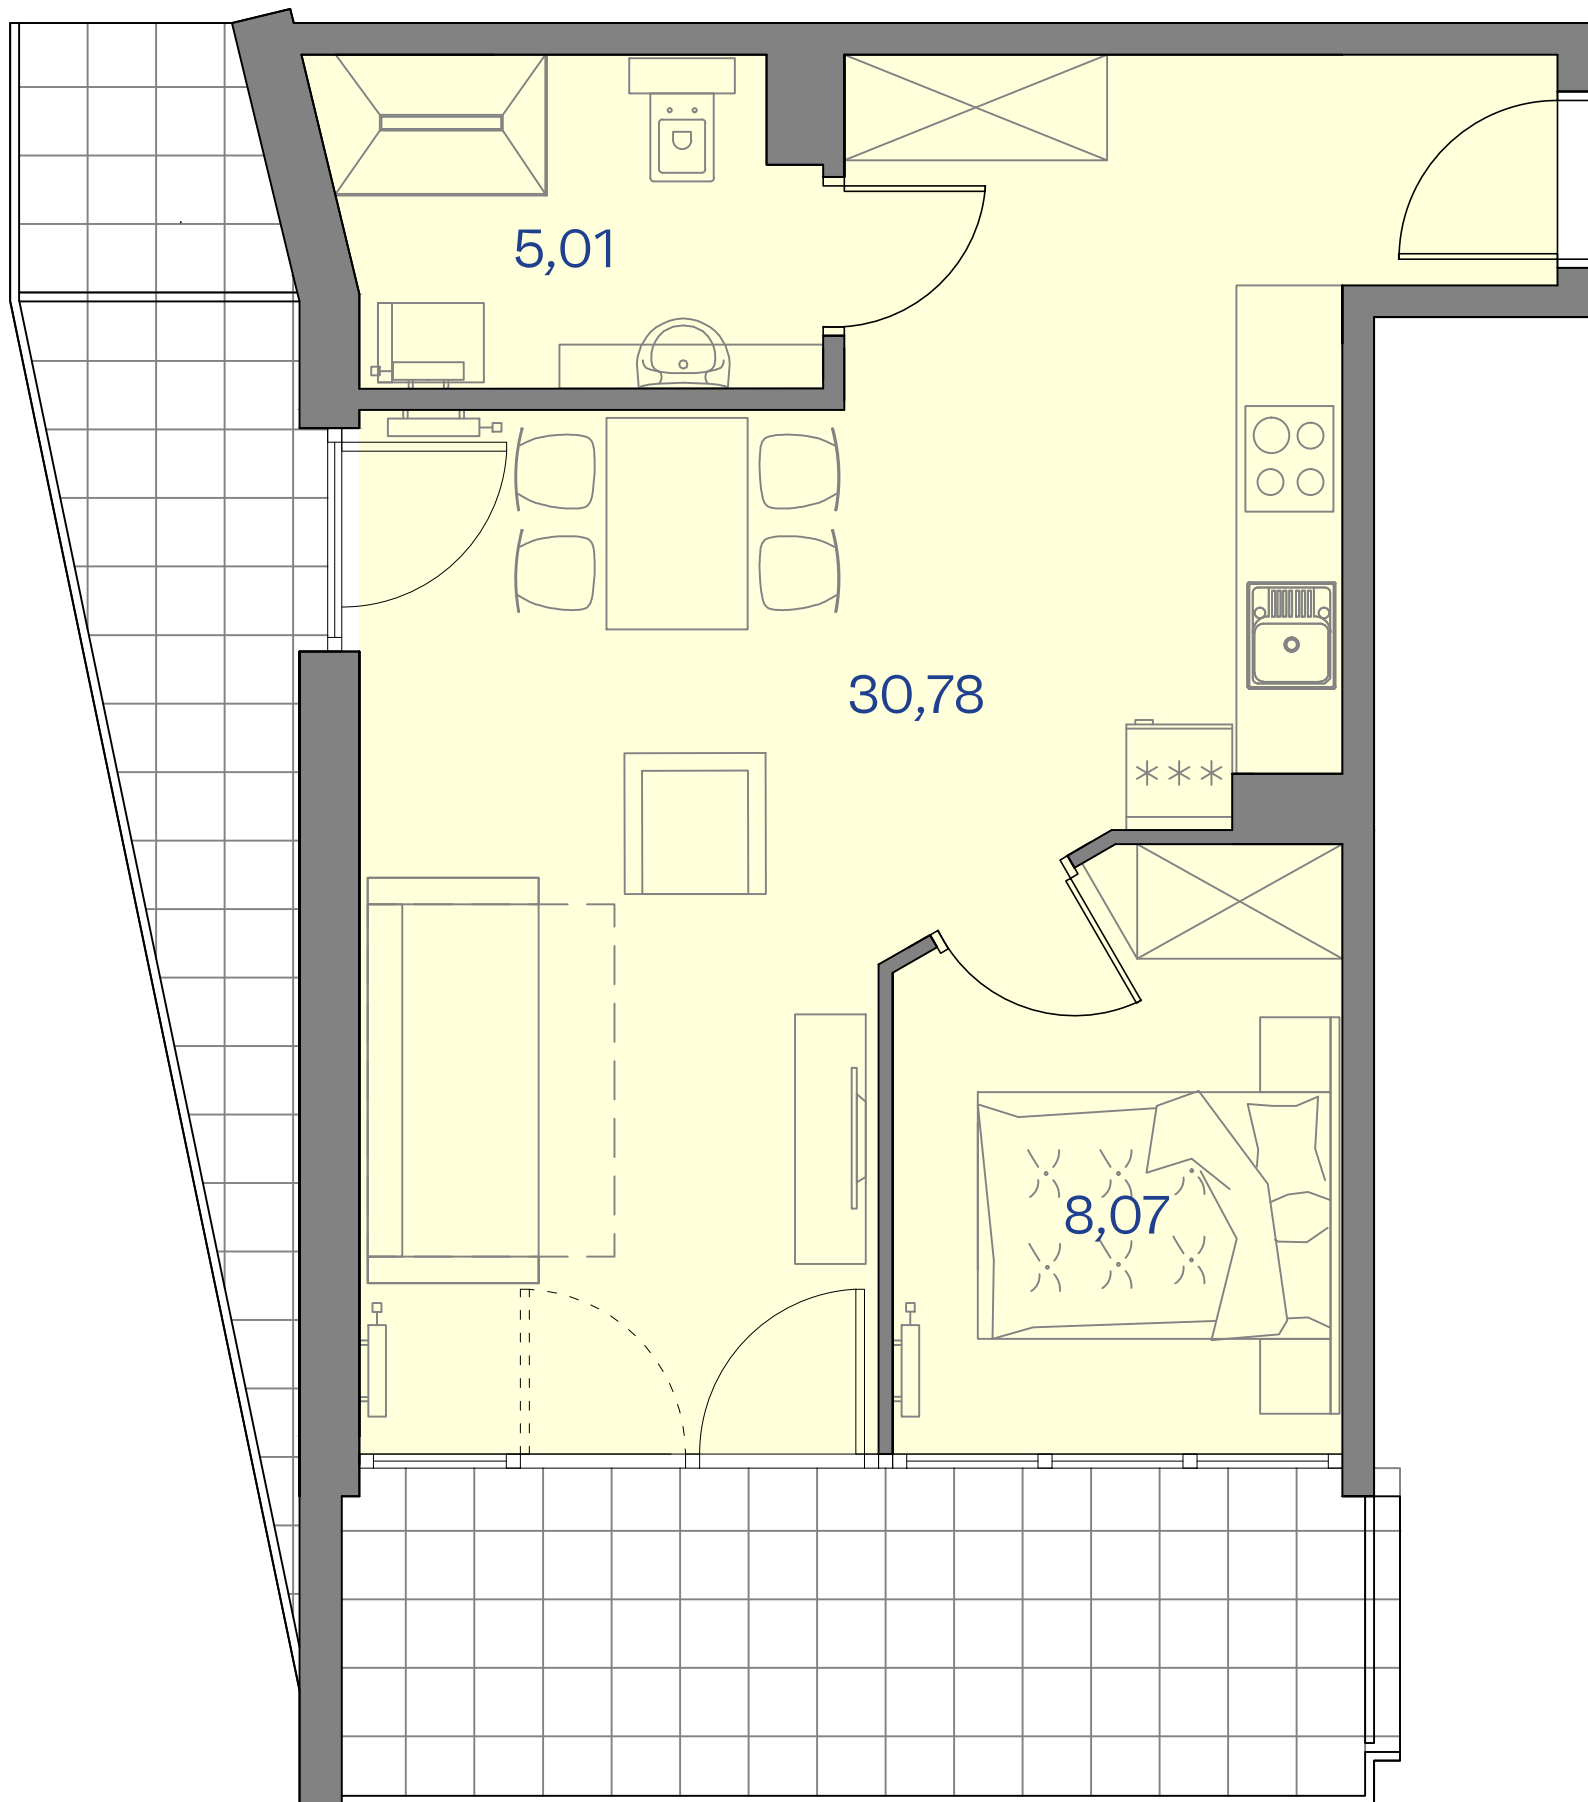

CETNIEWO
OSADA®

0 1 2 3m

PROPONOWANA ARANŻACJA LOKALU

Władysławowo
ul. Harcerska

A32

POWIERZCHNIA 43,86 m²
BALKON 5,91 9,86 m²
PIĘTRO +2
Powierzchnia obliczana zgodnie z PN-ISO 9836:1997