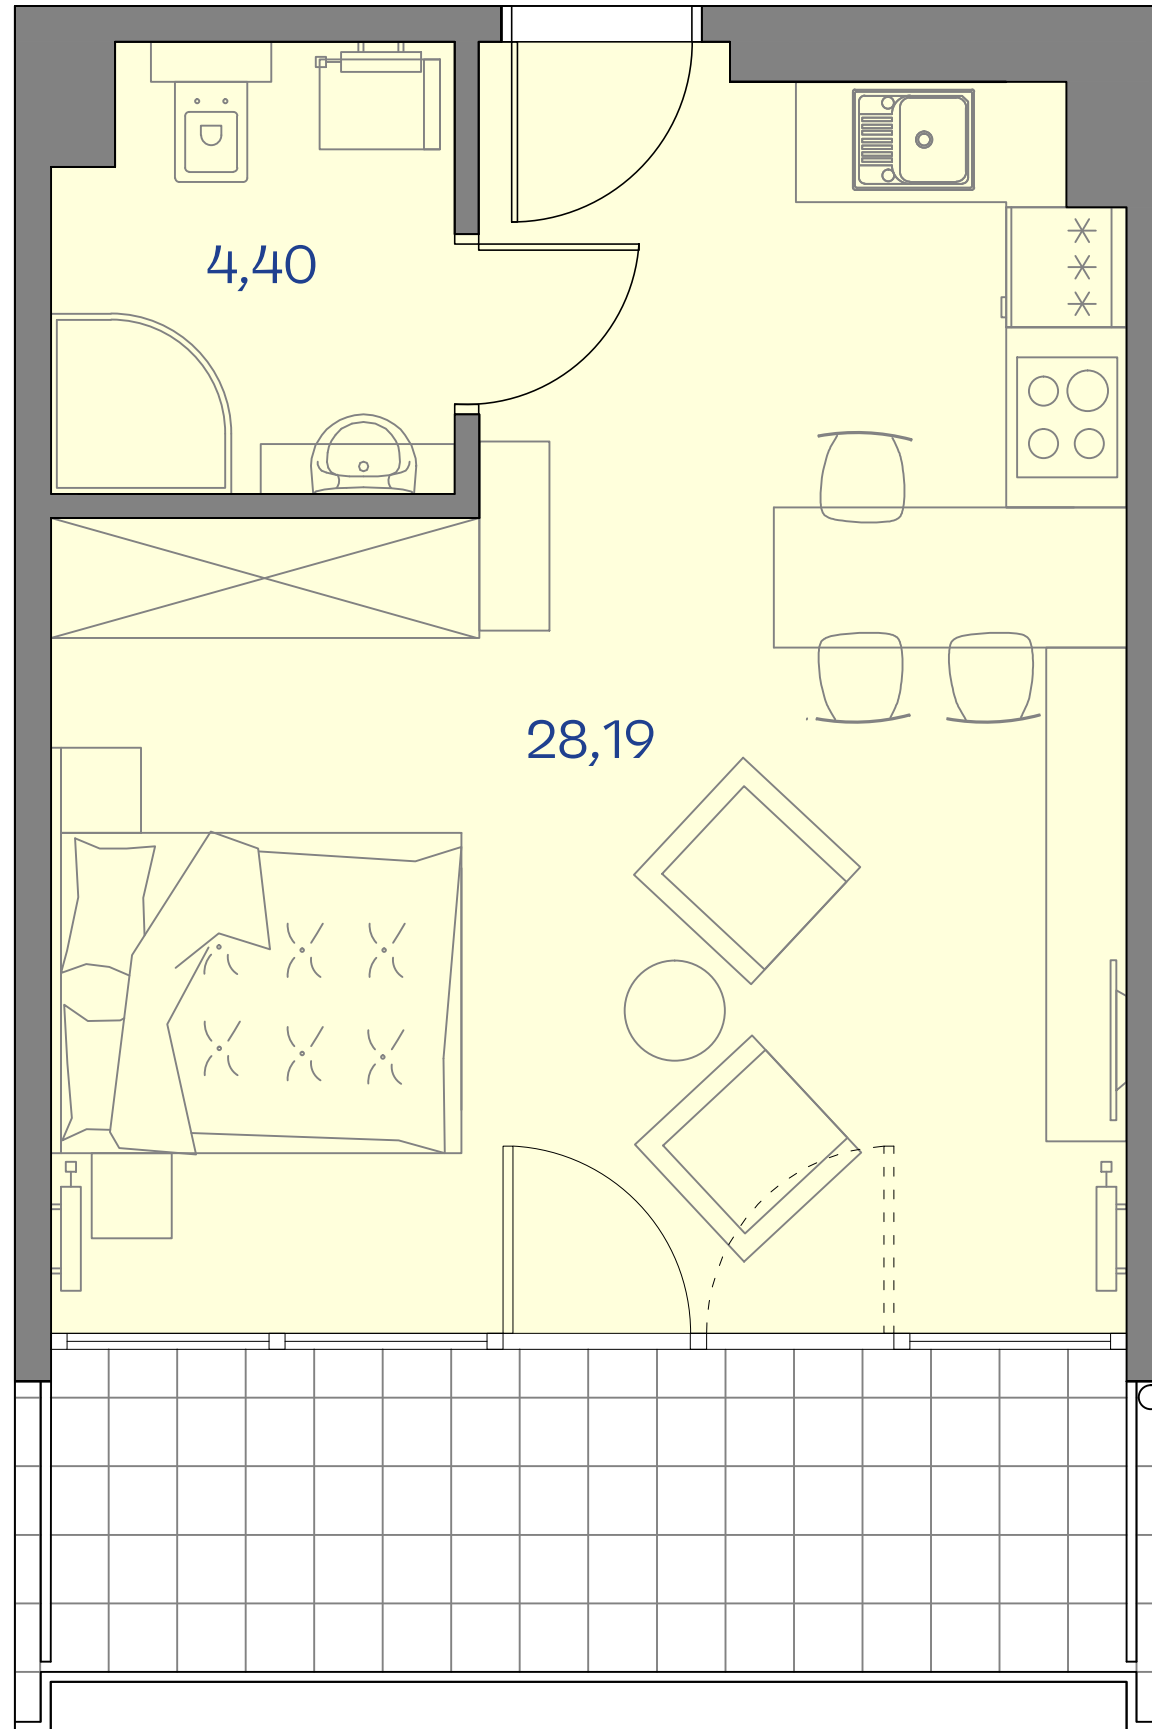

CETNIEWO
OSADA®

PROPONOWANA ARANŻACJA LOKALU

Władysławowo
ul. Harcerska

A33

POWIERZCHNIA 32,59 m²
BALKON 7,78 m²
PIĘTRO +2
Powierzchnia obliczana zgodnie z PN-ISO 9836:1997