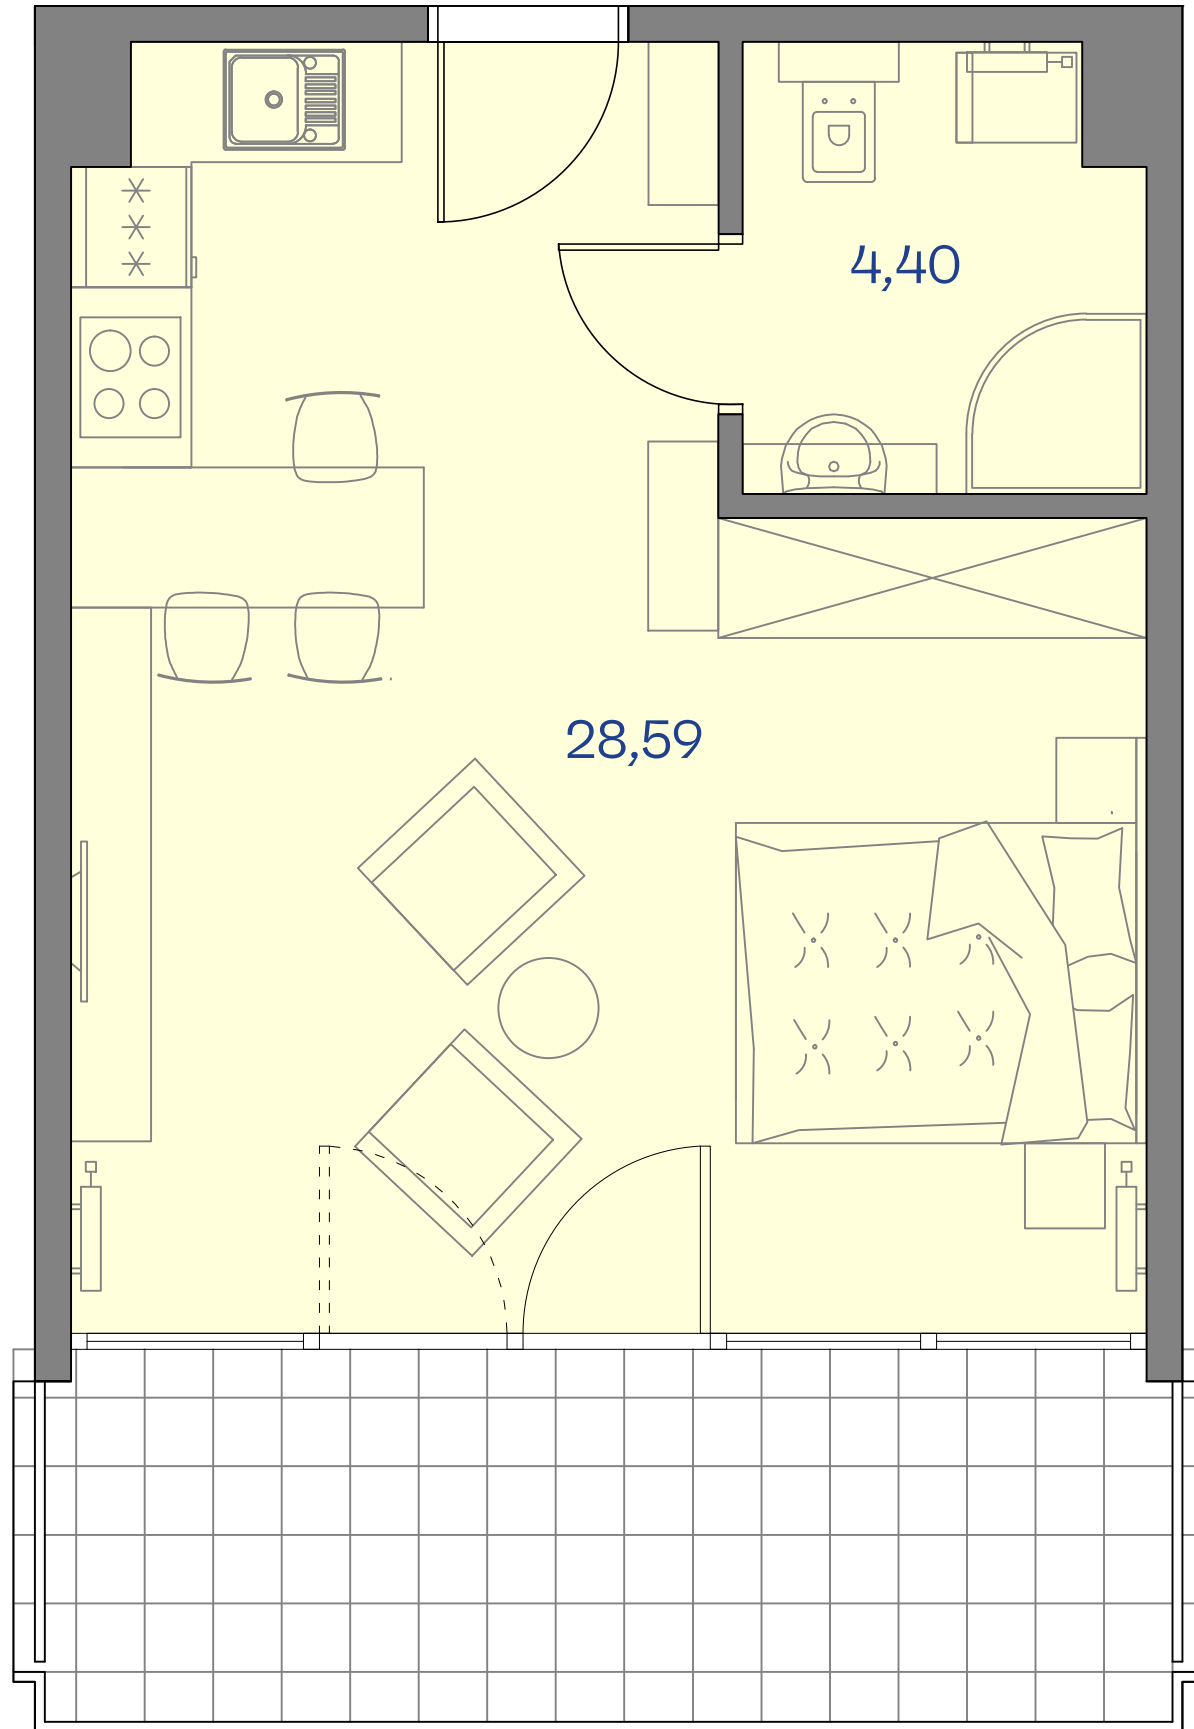

CETNIEWO
OSADA®

PROPONOWANA ARANŻACJA LOKALU

Władysławowo
ul. Harcerska

A34

POWIERZCHNIA 32,99 m²
BALKON 9,57 m²
PIĘTRO +2
Powierzchnia obliczana zgodnie z PN-ISO 9836:1997