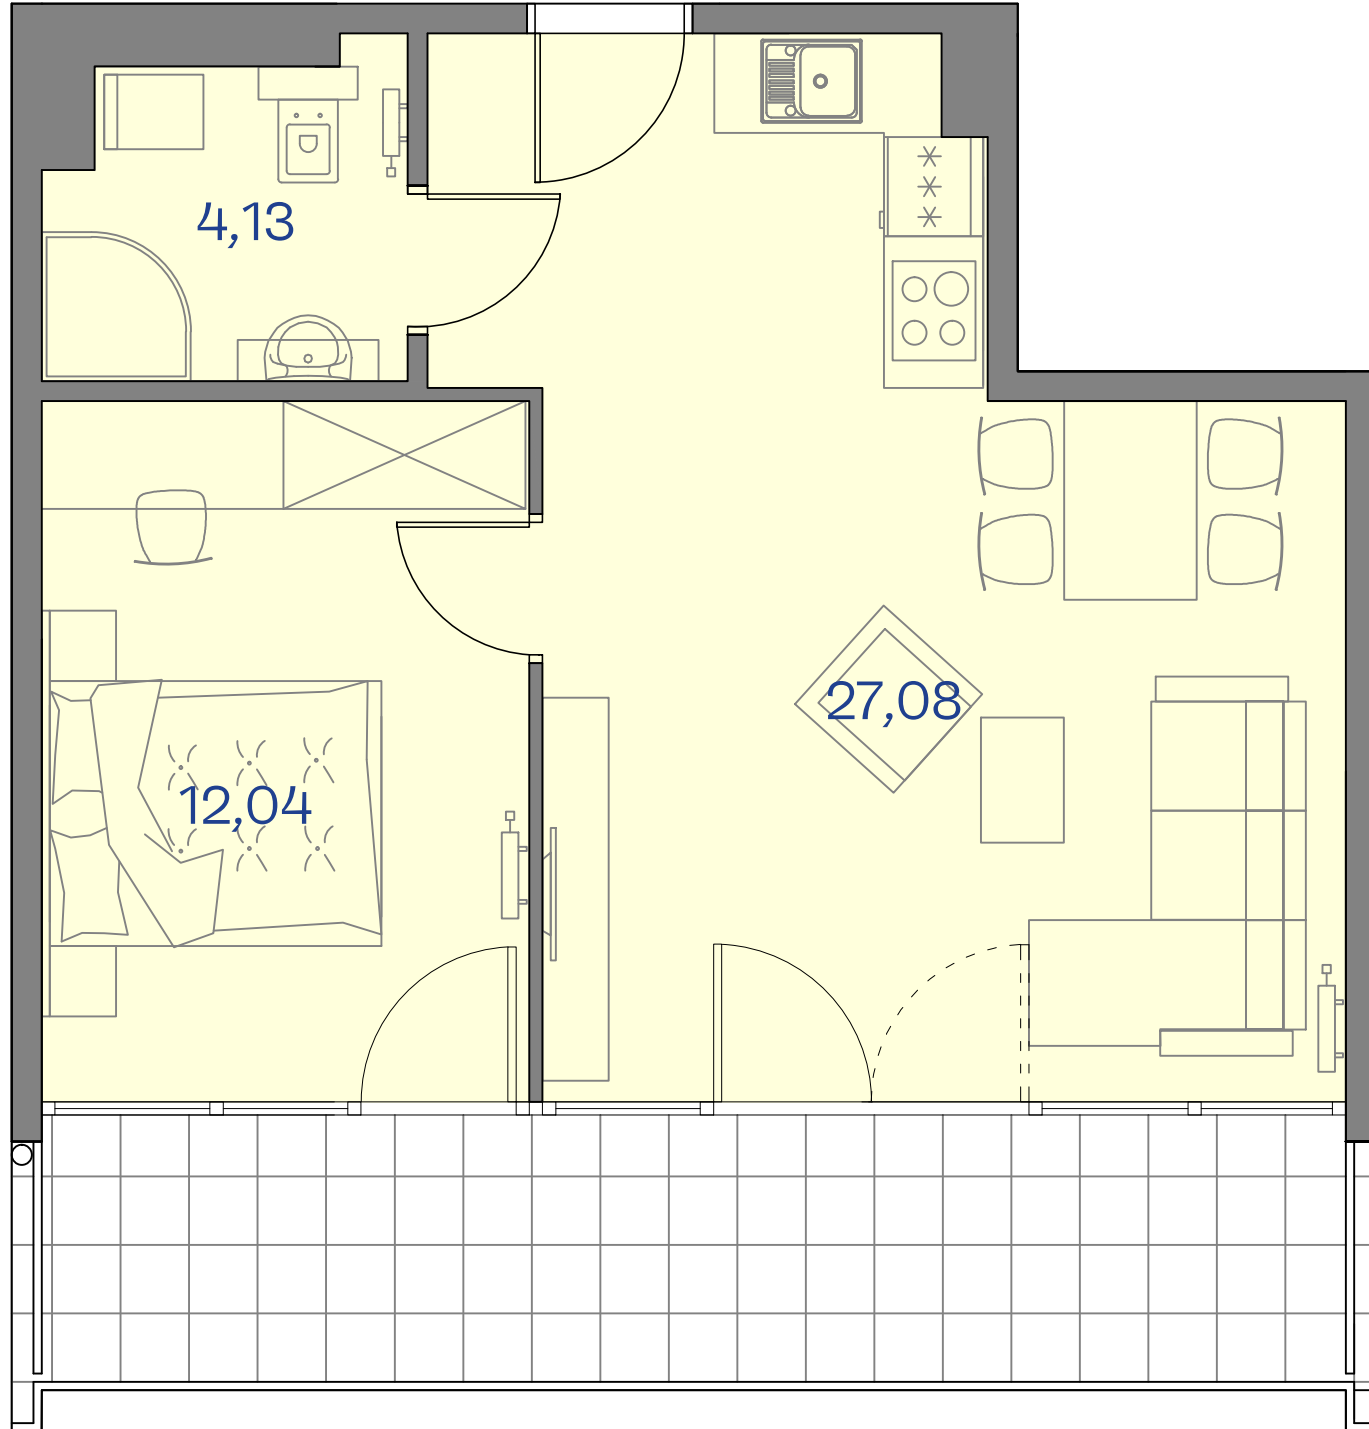

CETNIEWO
OSADA®

PROPONOWANA ARANŻACJA LOKALU

Władysławowo
ul. Harcerska

A35

POWIERZCHNIA	43,25 m ²
BALKON	11,41 m ²
PIĘTRO	+2
Powierzchnia obliczana zgodnie z PN-ISO 9836:1997	