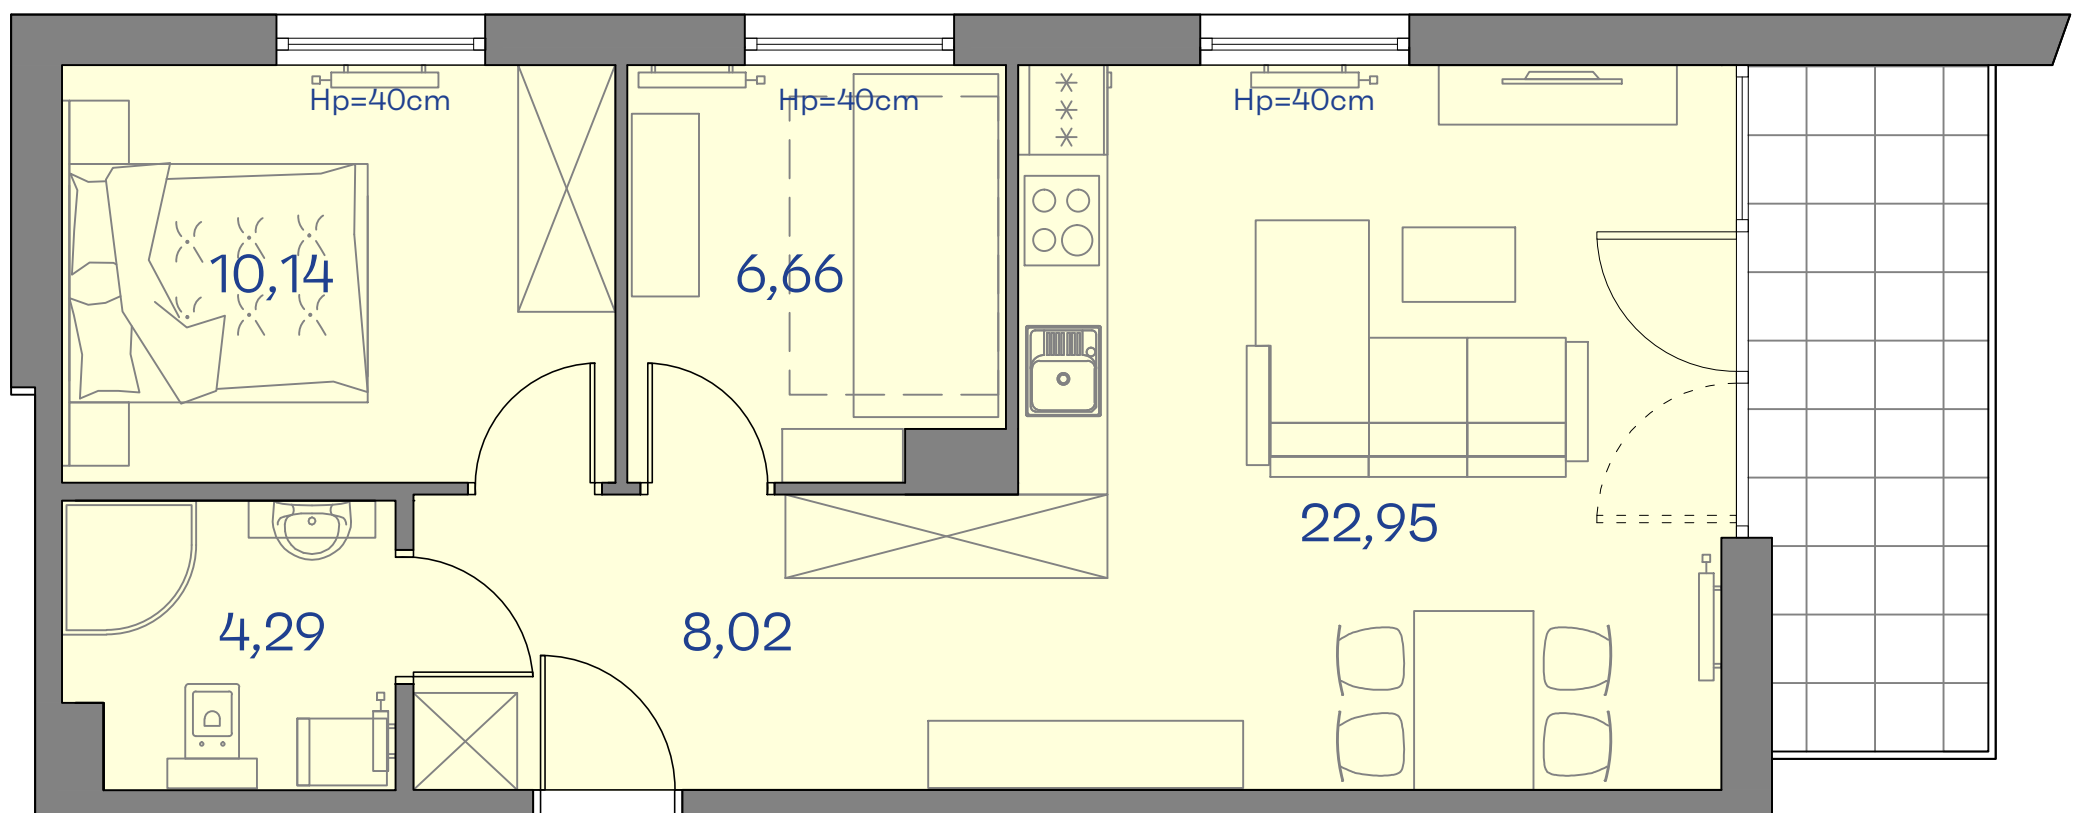

CETNIEWO
OSADA®

0 1 2 3m

PROPONOWANA ARANŻACJA LOKALU

Władysławowo
ul. Harcerska

A37

POWIERZCHNIA 52,06 m²
BALKON 6,58 m²
PIĘTRO +2
Powierzchnia obliczana zgodnie z PN-ISO 9836:1997