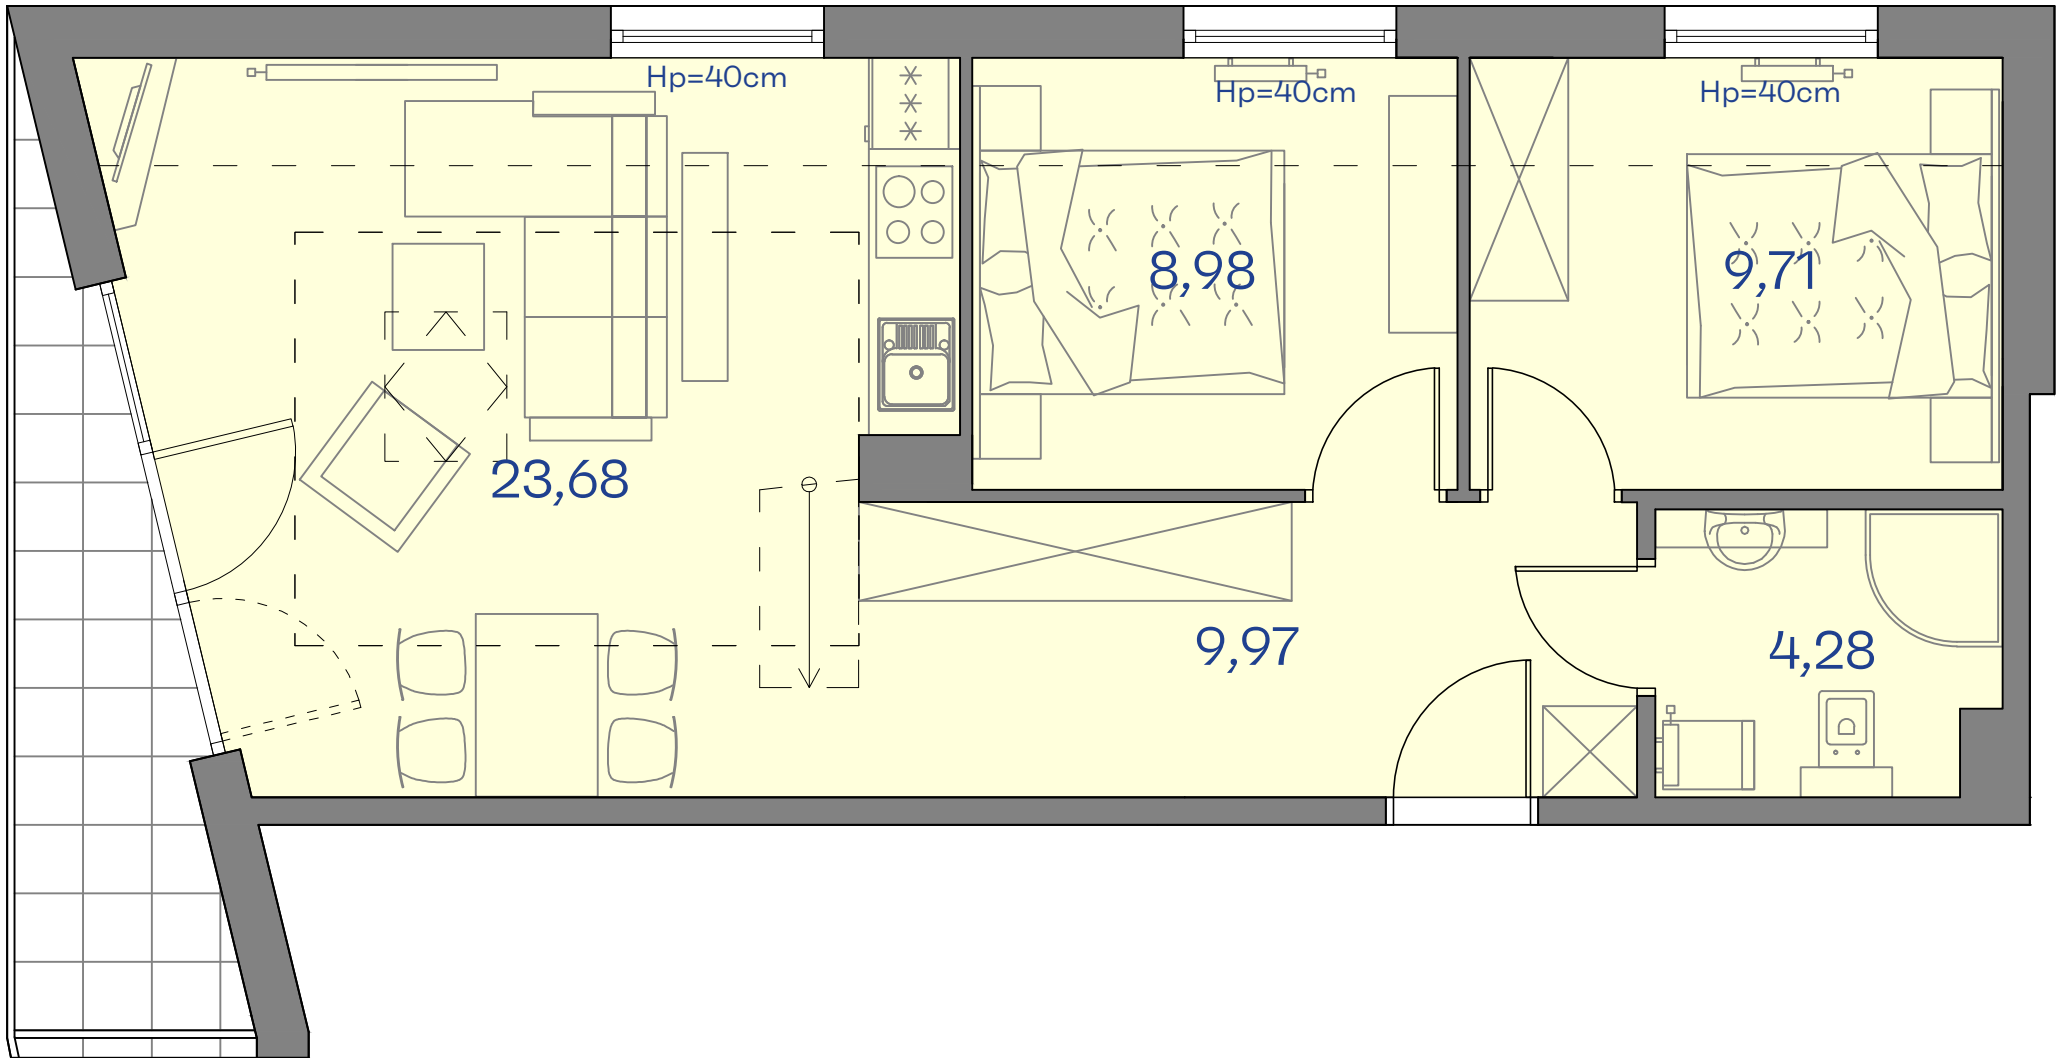

CETNIEWO
OSADA®

PROPONOWANA ARANŻACJA LOKALU

Władysławowo
ul. Harcerska

A41

POWIERZCHNIA 56,62 m²
BALKON 5,01 m²
PIĘTRO +3
Powierzchnia obliczana zgodnie z PN-ISO 9836:1997