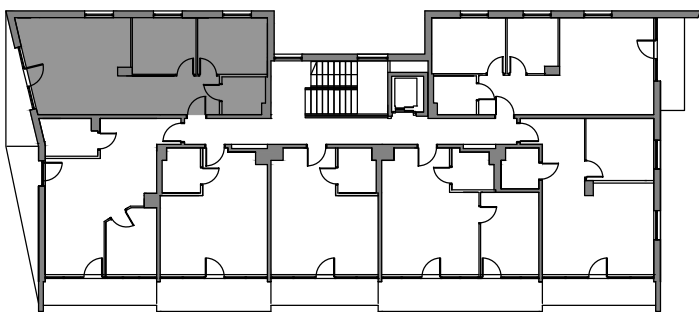

CETNIEWO
OSADA®

PROPONOWANA ARANŻACJA LOKALU

Władysławowo
ul. Harcerska

A41

POWIERZCHNIA 56,62 m²
BALKON 5,01 m²
PIĘTRO +3
Powierzchnia obliczana zgodnie z PN-ISO 9836:1997