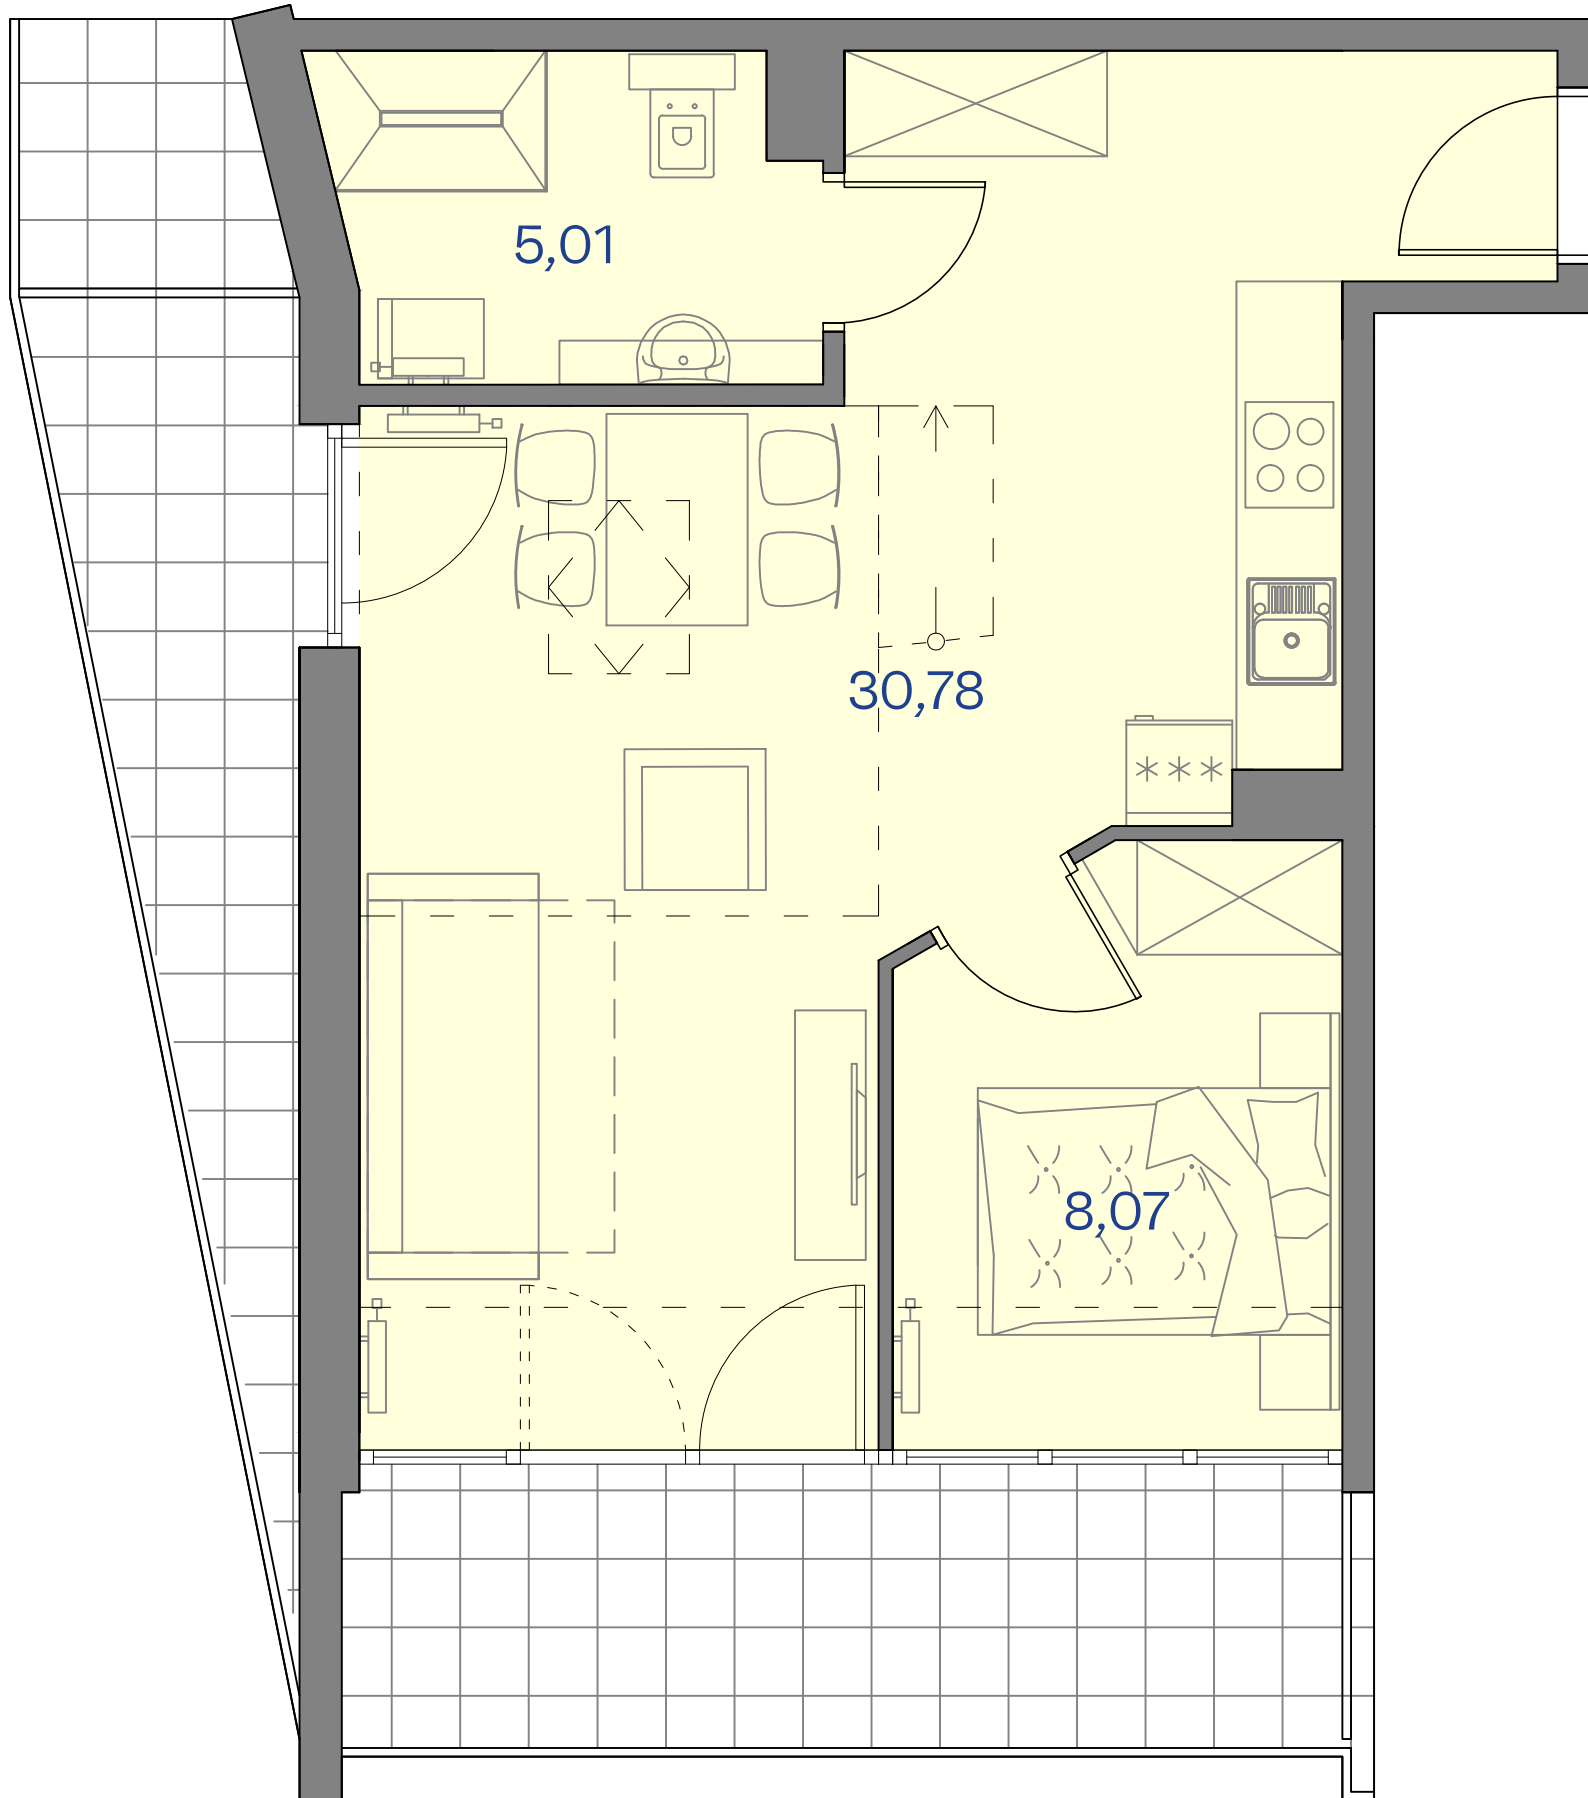

CETNIEWO
OSADA®

0 1 2 3m

PROPONOWANA ARANŻACJA LOKALU

Władysławowo
ul. Harcerska

A42

POWIERZCHNIA 43,86 m²
BALKON 5,91 8,22 m²
PIĘTRO +3
Powierzchnia obliczana zgodnie z PN-ISO 9836:1997