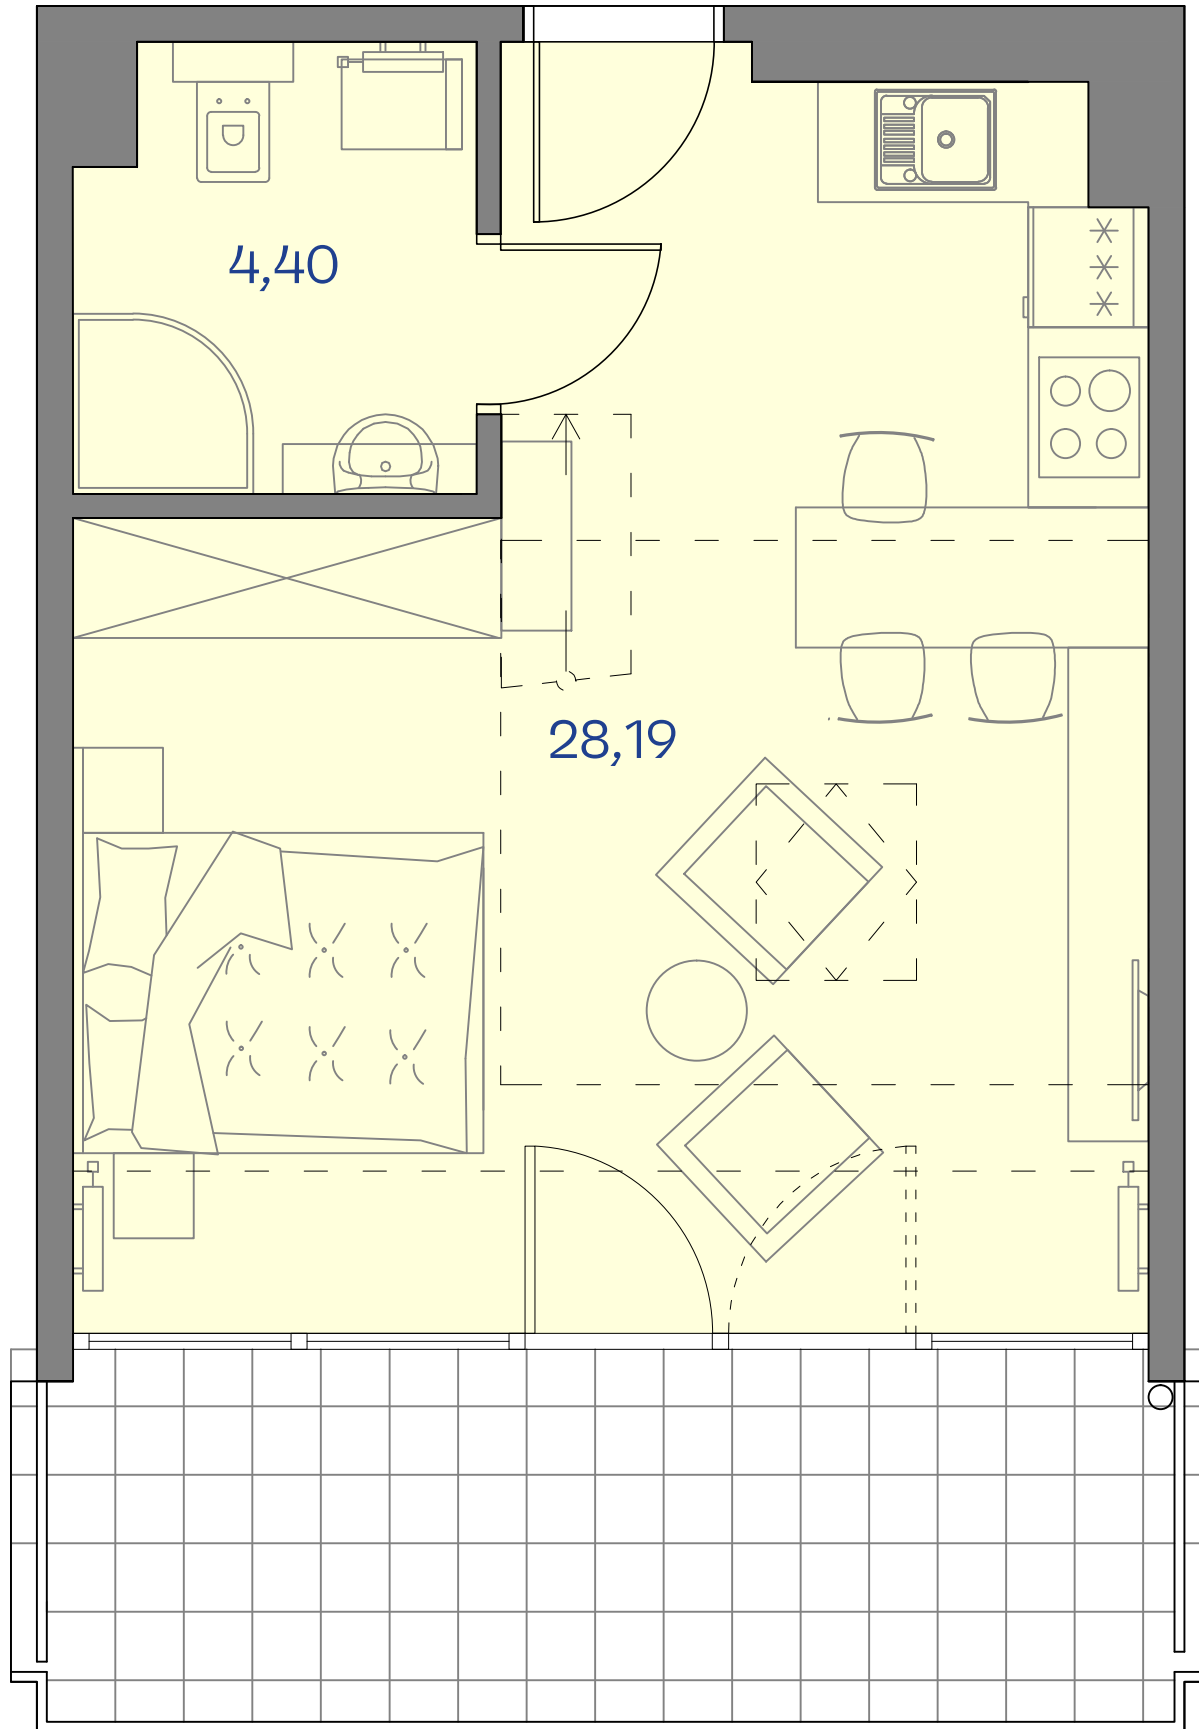

CETNIEWO  
OSADA®

0 1 2 3m

PROPONOWANA ARANŻACJA LOKALU

Władysławowo  
ul. Harcerska

A43

POWIERZCHNIA 32,59 m<sup>2</sup>  
BALKON 9,57 m<sup>2</sup>  
PIĘTRO +3  
Powierzchnia obliczana zgodnie z PN-ISO 9836:1997