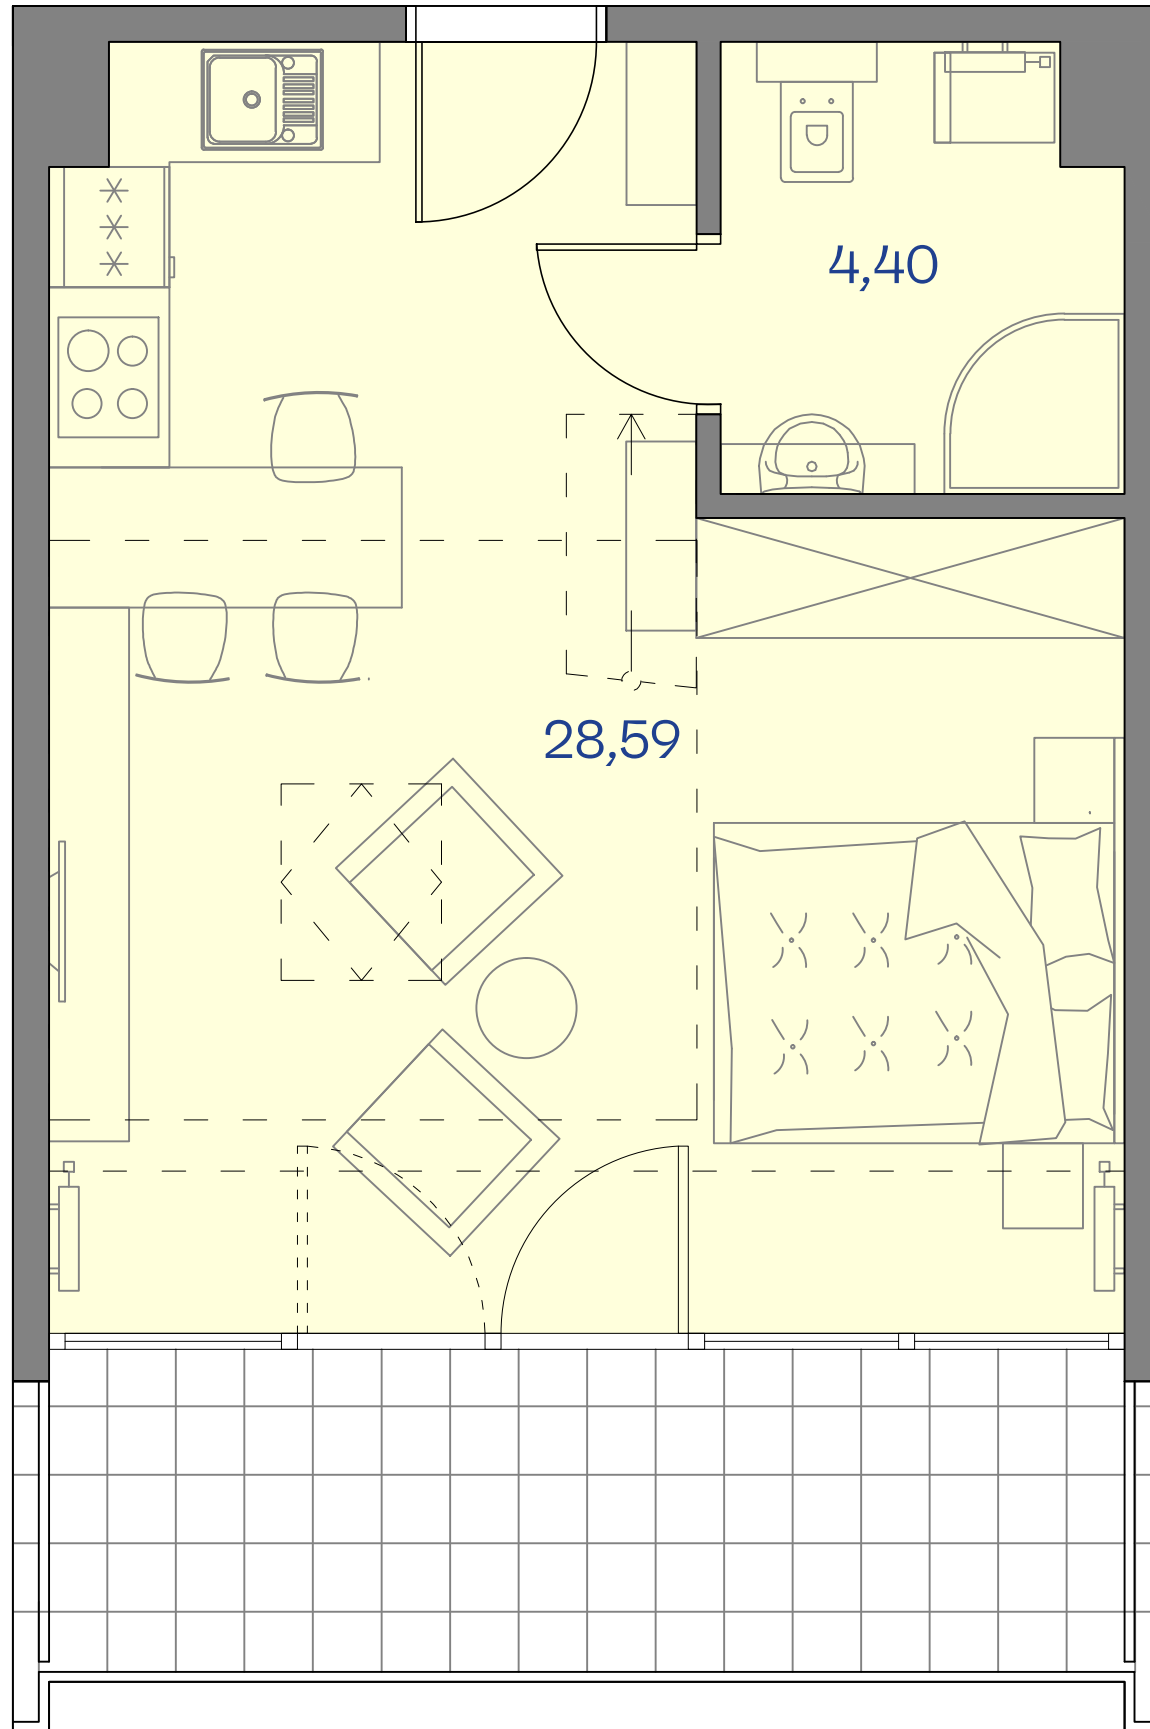

CETNIEWO
OSADA®

0 1 2 3m

PROPONOWANA ARANŻACJA LOKALU

Władysławowo
ul. Harcerska

A44

POWIERZCHNIA 32,99 m²
BALKON 7,78 m²
PIĘTRO +3
Powierzchnia obliczana zgodnie z PN-ISO 9836:1997