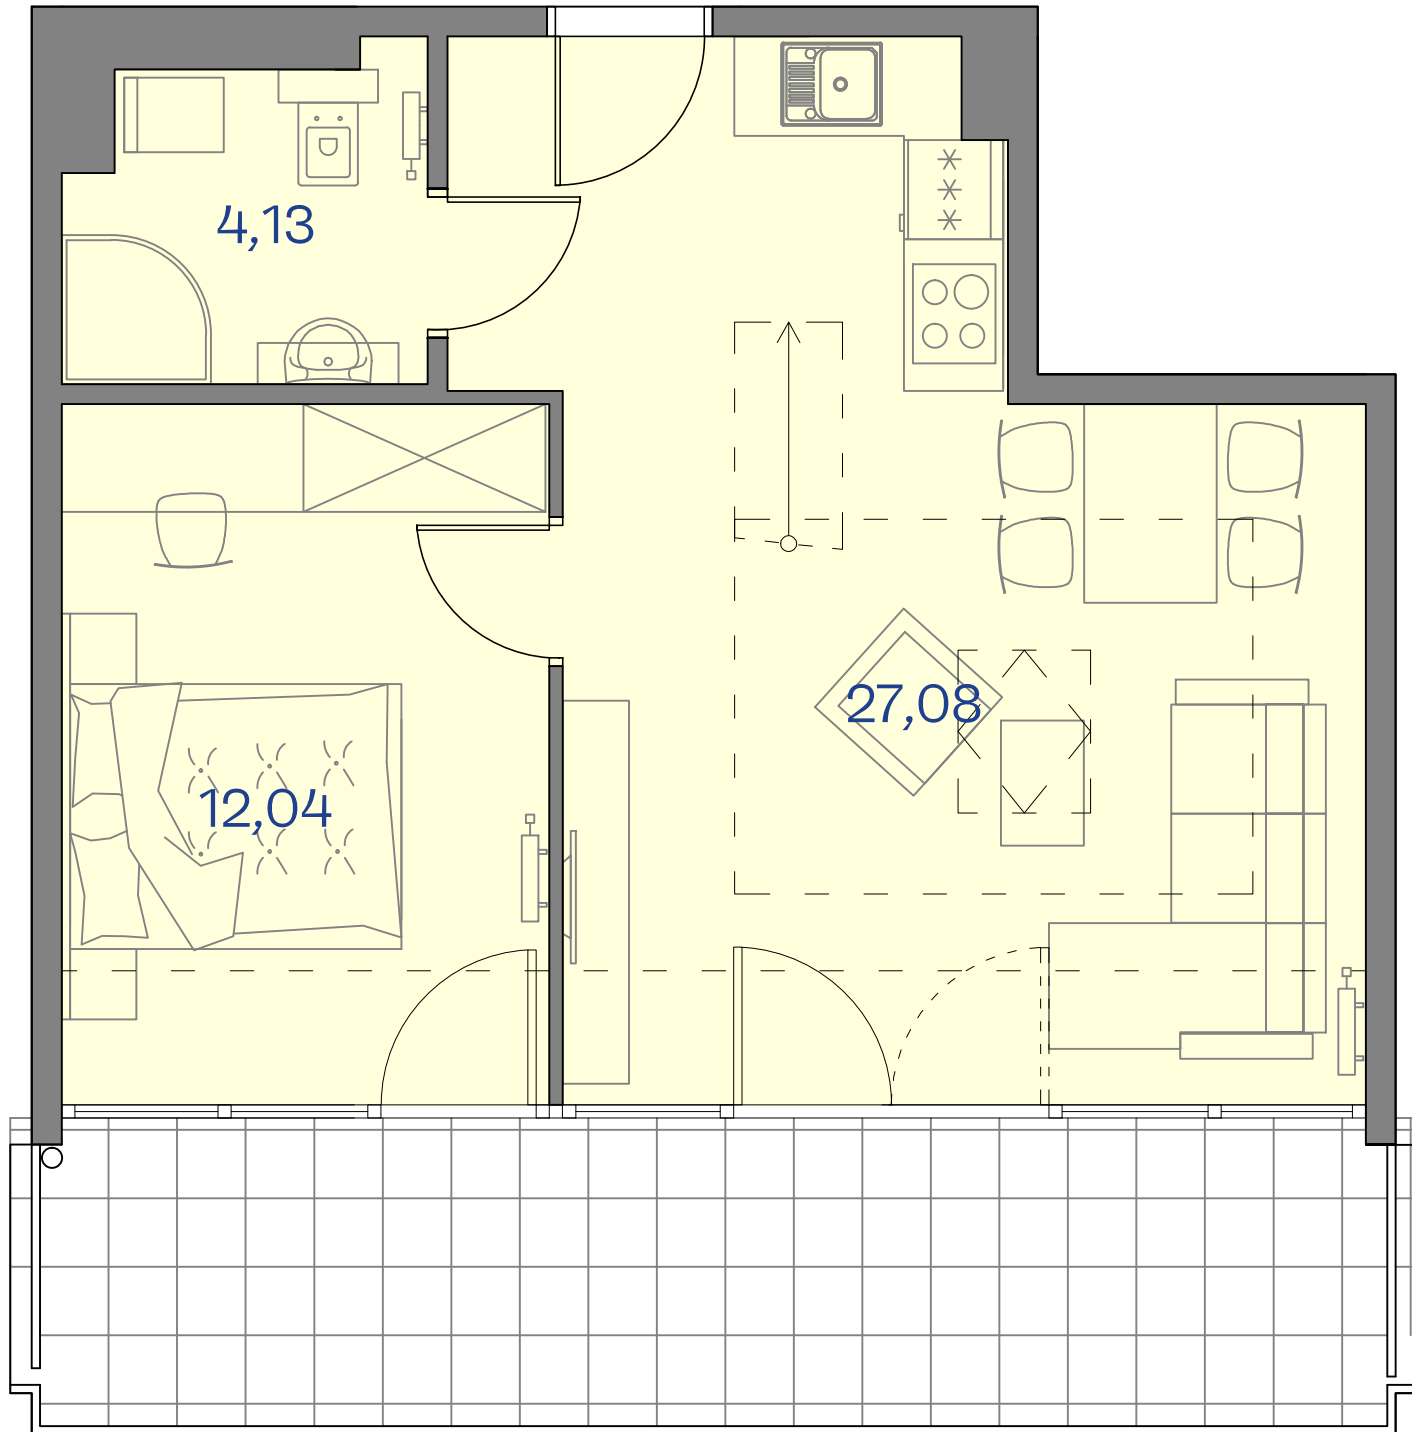

CETNIEWO
OSADA®

0 1 2 3m

PROPONOWANA ARANŻACJA LOKALU

Władysławowo
ul. Harcerska

A45

POWIERZCHNIA	43,25 m ²
BALKON	13,82 m ²
PIĘTRO	+3
Powierzchnia obliczana zgodnie z PN-ISO 9836:1997	