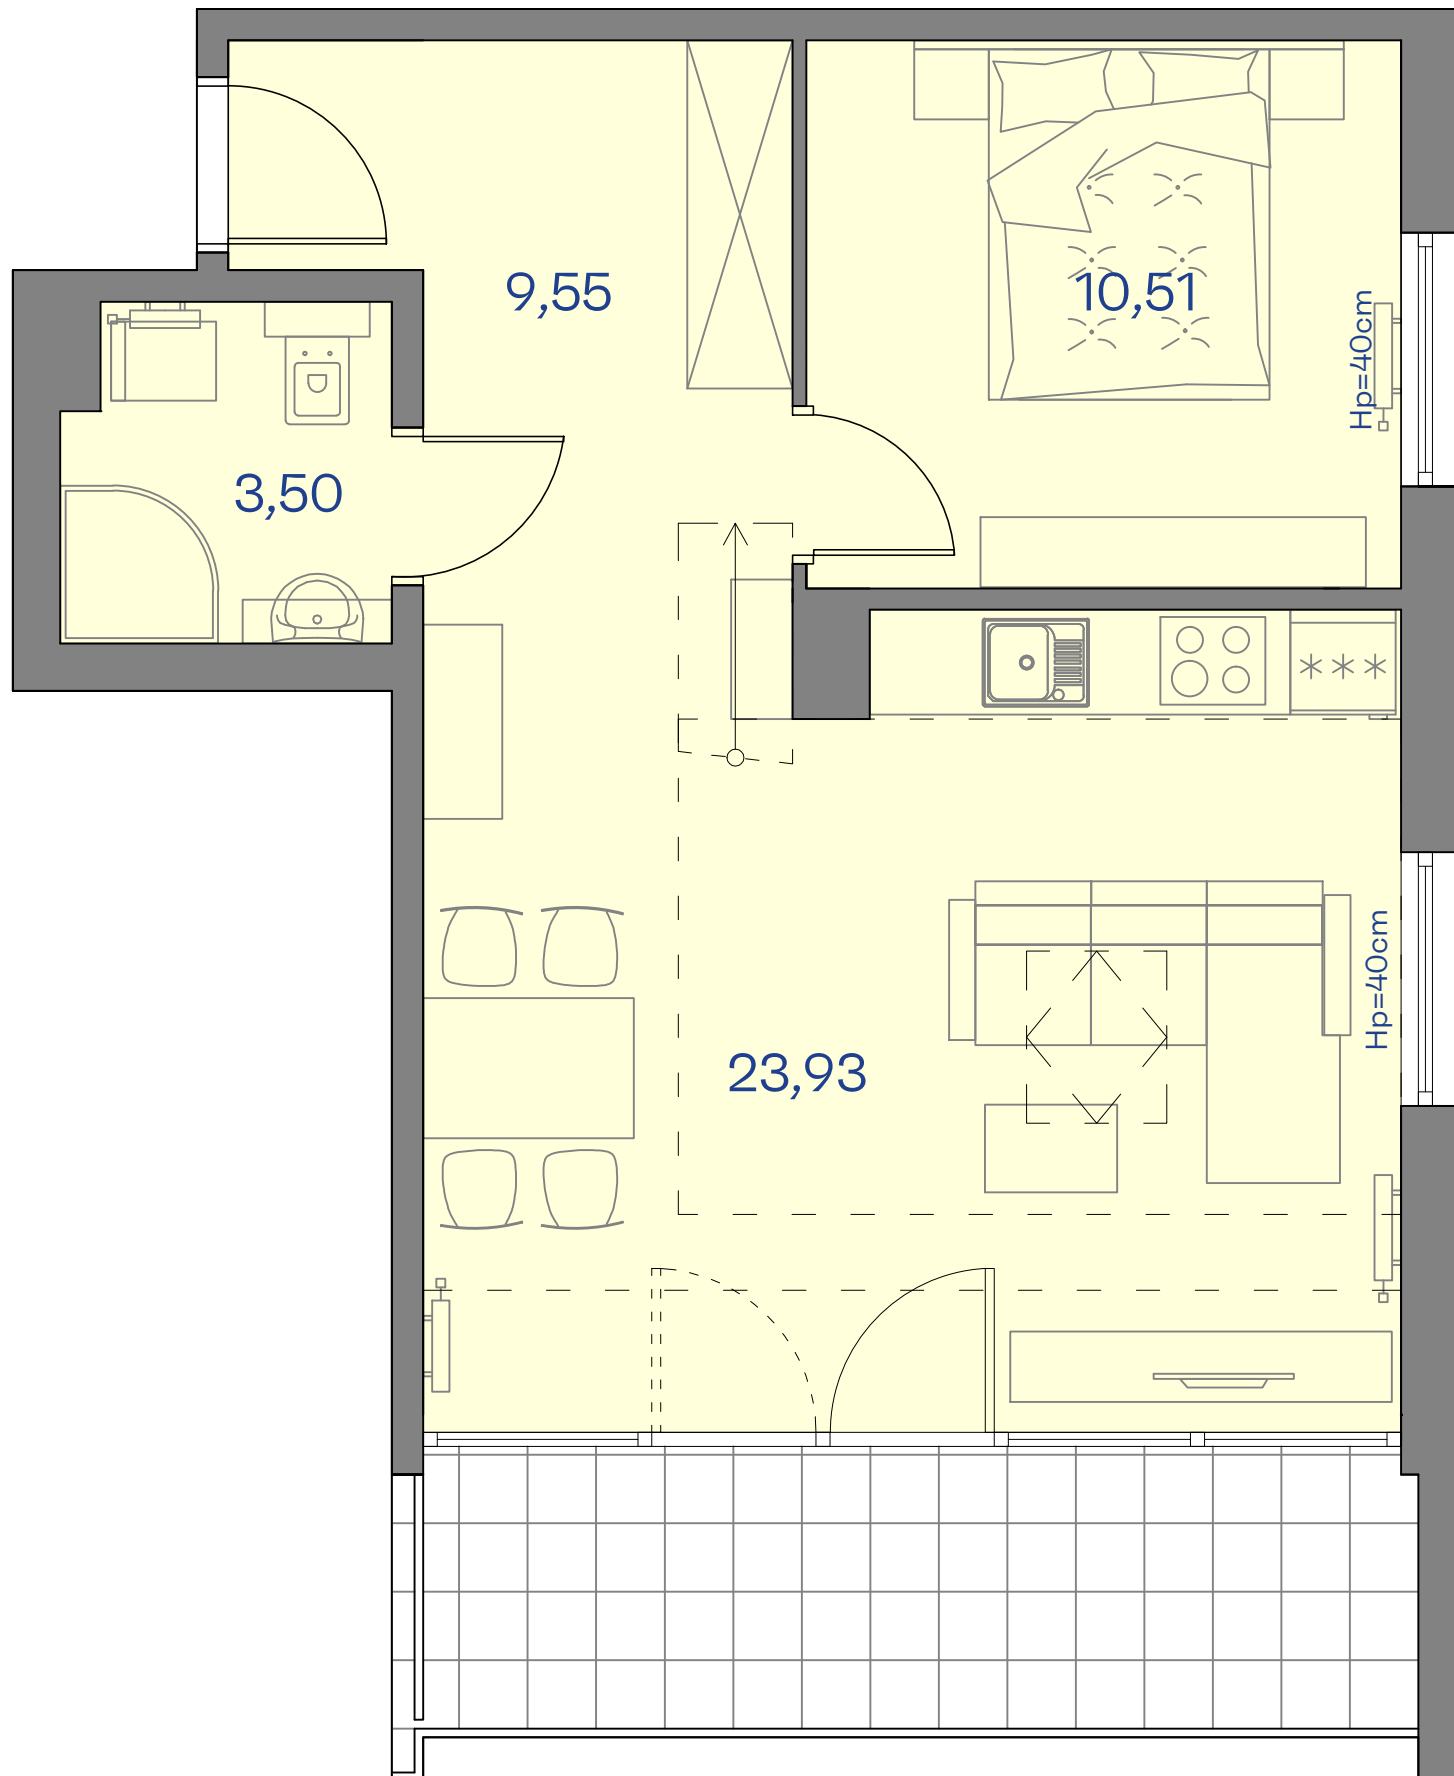

CETNIEWO
OSADA®

0 1 2 3m

PROPONOWANA ARANŻACJA LOKALU

Władysławowo
ul. Harcerska

A46

POWIERZCHNIA 47,49 m²
BALKON 8,22 m²
PIĘTRO +3
Powierzchnia obliczana zgodnie z PN-ISO 9836:1997