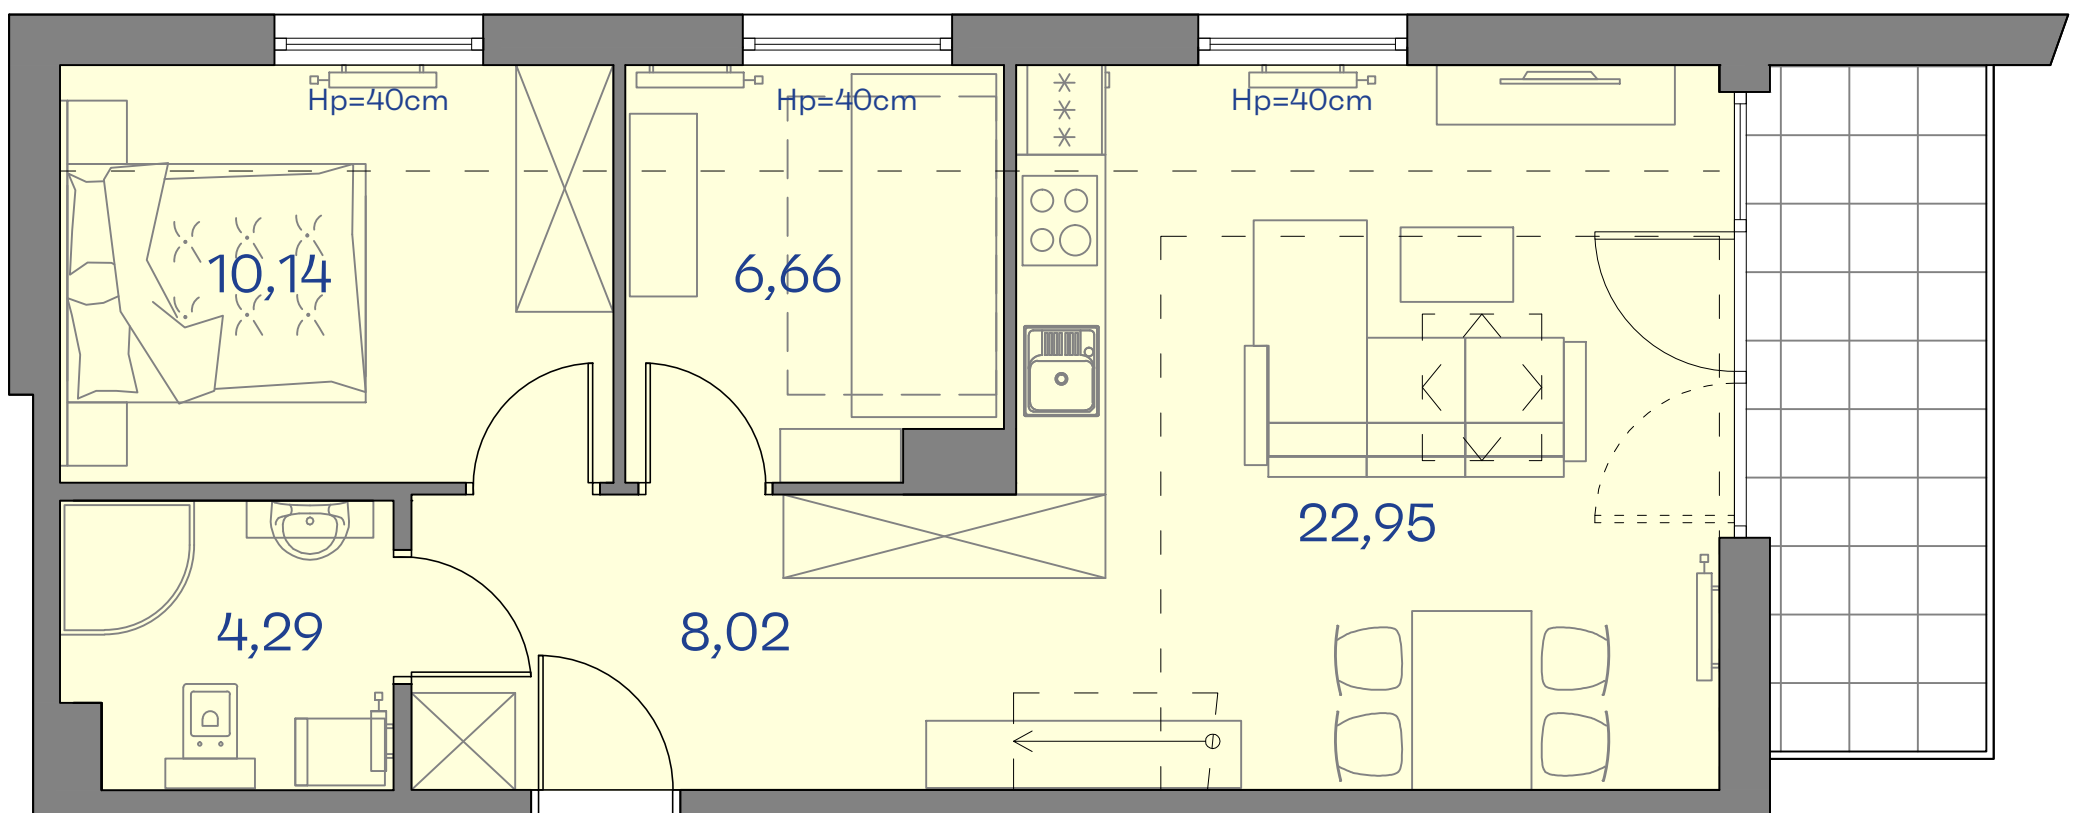

CETNIEWO
OSADA®

0 1 2 3m

PROPONOWANA ARANŻACJA LOKALU

Władysławowo
ul. Harcerska

A47

POWIERZCHNIA 52,06 m²
BALKON 6,58 m²
PIĘTRO +3
Powierzchnia obliczana zgodnie z PN-ISO 9836:1997